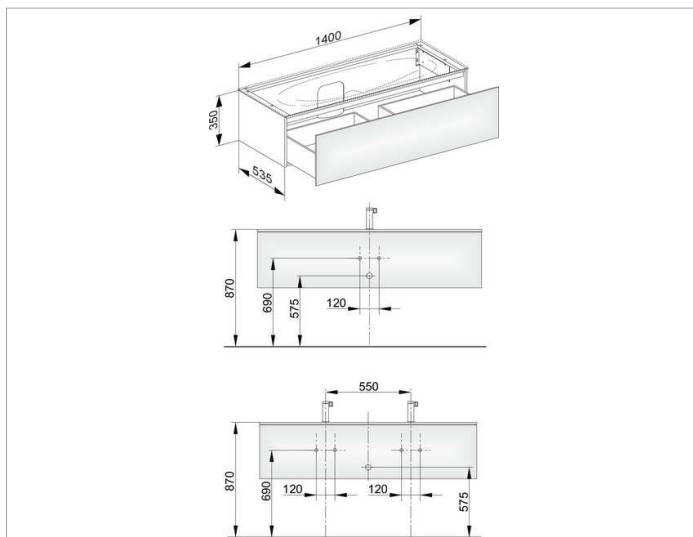

Edition 11

31361YY0100 Тумба под умывальник

ИЗДЕЛИЕ

ЧЕРТЕЖ

ОПИСАНИЕ ИЗДЕЛИЯ

подходит к керамическому умывальнику арт. 31160 и к умывальнику из варикора на заказ,
1 выдвижной фронт с нажимным открыванием Push-to-Open
дополнительно с внутренней светодиодной подсветкой
автоматическое вкл./выкл., теплый белый свет

оборудование

- 2 передвижных ящика для хранения (190 x 70 x 413 мм)

поверхность

11, 14, 18, 27, 28, 30, 49, 57, 44, 85,

Габариты

1400 x 350 x 536 mm