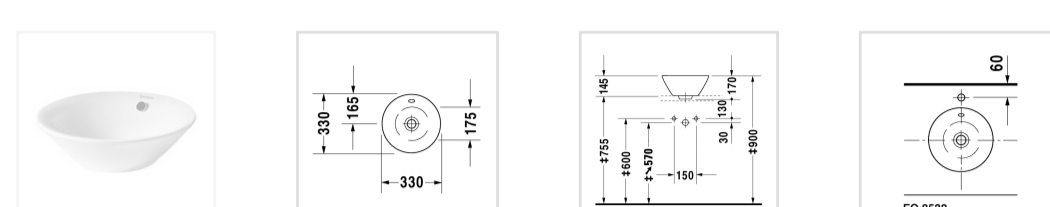

Раковина, 040833

- ↓ Инструкция по уходу
- ↓ Монтажная инструкция
- ↓ [Руководство по эксплуатации](#)
- → CAD и данные по планированию

Номер артикула 040833

с переливом, без площадки под смеситель, вкл. заглушку для перелива, хром, Ø 330 мм

Читать далее

Design by Philippe Starck

Размеры

Ø 330 мм

Варианты

☒ без отверстия под смеситель 0408330000

Также доступно с WonderGliss

Керамика, покрытая WonderGliss, будет оставаться гладкой, привлекательной и чистой в течение долгого времени

Цвета

Отправить запрос в магазин →

Запчасти

Нажимной выпуск
#005052
для умывальников с
переливом

Сифон
#005036