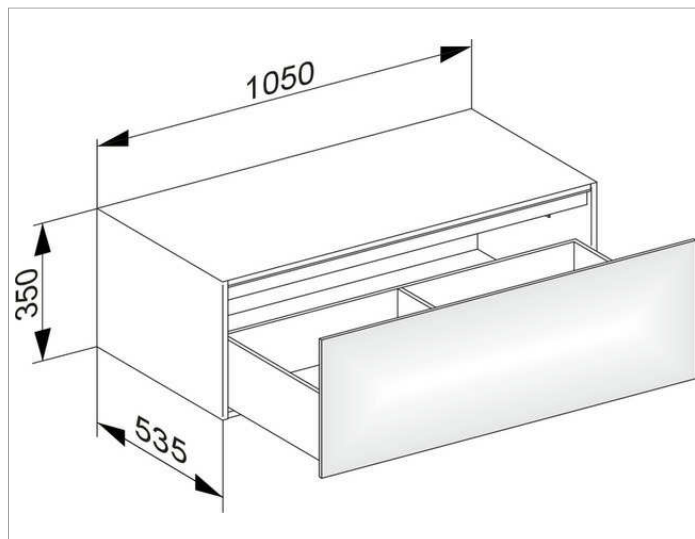

Edition 11

31324YY0000 Боковая тумба

**ИЗДЕЛИЕ**

**ЧЕРТЕЖ**

**ОПИСАНИЕ ИЗДЕЛИЯ**

1 выдвижной фронт с нажимным открыванием Push-to-Open

**оборудование**

- 1 передвижной ящик для хранения (190 x 70 x 413 мм)

**поверхность**

11, 14, 18, 27, 28, 30, 49, 57, 44, 85,

**Габариты**

1050 x 350 x 535 mm