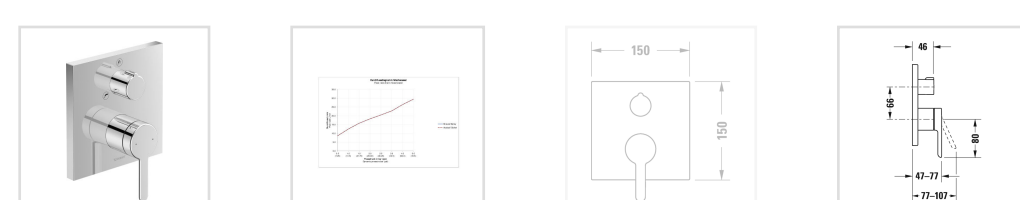

← С.1

С.1 Однорычажный смеситель для ванны для скрытого монтажа

С.1 Однорычажный...

Аксессуары

Узнать еще

Ознакомьтесь с сер...

- ↓ Монтажная инструкция
- ↓ Руководство по эксплуатации
- CAD и данные по планированию

Номер артикула C15210017

тип соединения: базовый комплект для скрытого монтажа, переключатель излив ванны/ ручной душ, квадратная накладка 150 x 150 мм, керамический картридж, включая: видимые детали с функциональным блоком, рекомендуемое рабочее давление 3-5 бар, с переключателем и клапаном обратного тока

Узнать еще

Полное решение

Решение «все в одном» предназначено для неспешной релаксации под верхним душем, а также при переформлении интерьера без использования сложного скрытого монтажа.

С.1 - прямой и функциональный Прямолинейность и функциональность - смеситель С.1 от Курта Мерки-мл.

Новые смесители серии С.1, разработанные Куртом Мерки-мл., прекрасно выглядят, приятны на ощупь и составляют естественную композицию с умывальником и ванной. Благодаря своей элегантной простоте они определяют характер ванной комнаты. Серия С.1 подходит для всех современных, архитектурных, прямоугольных серий для ванной.