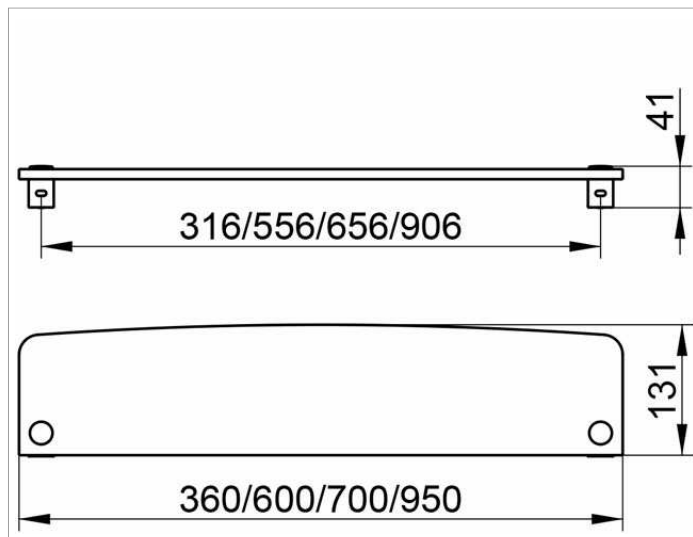

Elegance

11610009600 Полочка из хрустального стекла

ИЗДЕЛИЕ

ЧЕРТЕЖ

ОПИСАНИЕ ИЗДЕЛИЯ

отдельно

спецификации

KEUCO ELEGANCE Crystal glass plate 11610009600
High quality Crystal glass plate to fit with shelf brackets, Cat-no. 11610
23-5/8" x 5-3/16" x 1-5/8", with green edging
The max. projection inclusive Glass plate is 5-3/16"
Brackets and shelf to be ordered separately!

Габариты

600 x 131 x 10 mm