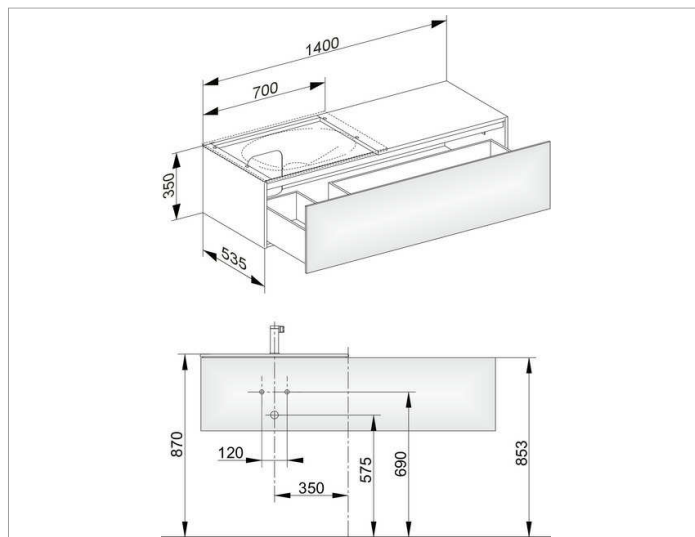

Edition 11

31165XX0100 Тумба под умывальник

ИЗДЕЛИЕ

ЧЕРТЕЖ

ОПИСАНИЕ ИЗДЕЛИЯ

подходит к керамическому умывальнику арт. 31140,
1 выдвижной фронт с нажимным открыванием Push-to-Open
дополнительно с внутренней светодиодной подсветкой
автоматическое вкл./выкл., теплый белый свет.

оборудование

- 2 передвижных ящика для хранения (190 x 70 x 413 мм)

поверхность

37, 38, 39

Габариты

1400 x 350 x 535 mm