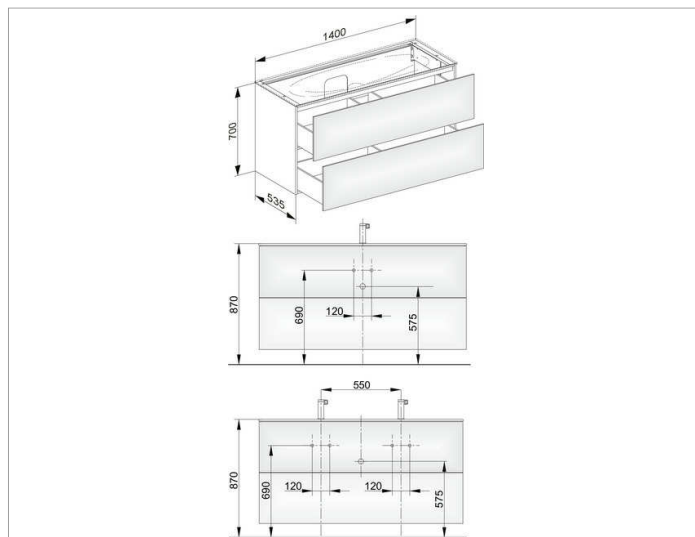

Edition 11

31362ZZ0100 Тумба под умывальник

ИЗДЕЛИЕ

ЧЕРТЕЖ

ОПИСАНИЕ ИЗДЕЛИЯ

подходит к керамическому умывальнику арт. 31160 и к умывальнику из варикора на заказ,
2 выдвижных фронта с нажимным открыванием Push-to-Open
дополнительно с внутренней светодиодной подсветкой
автоматическое вкл./выкл., теплый белый свет

оборудование

- 4 передвижных ящика для хранения (190 x 70 x 413 мм)

поверхность

21

Габариты

1400 x 700 x 535 мм