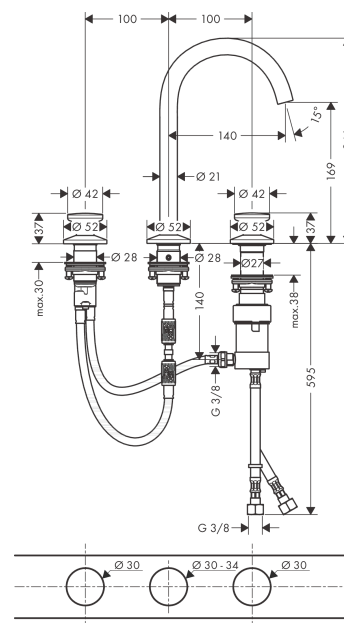

## AXOR One

Смеситель для раковины, на 3 отверстия, Select 170, со сливным клапаном Push-Open

Поверхности : матовый черный    Артикульный номер: 48070670

#### Характеристики

- состоит из: смеситель для раковины, на 3 отверстия, слив/перелив
- ComfortZone 170
- выступ 140 мм
- угол поворота излива: 120°
- тип струи: обычная струя
- максимальный расход воды при 3 бар: 5 л/мин
- Правая рукоятка: картридж Select для регулировки температуры
- Левая рукоятка: контроль напора воды
- регулируемое ограничение температуры
- подходит для проточных водонагревателей
- сливной клапан Push-Open G 1 ¼
- материал сливного набора: металл
- вид соединения: соединительные шланги G ¾