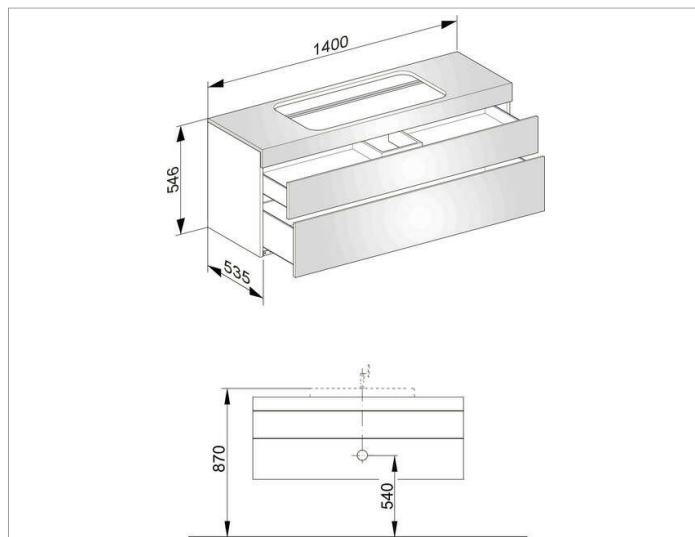

Edition 400

31583XX0000 Тумба под умывальник

ИЗДЕЛИЕ**ЧЕРТЕЖ****ОПИСАНИЕ ИЗДЕЛИЯ**

без отверстия под смеситель,
подходит к керамическому умывальнику арт. 31580,
2 фронтальных выдвижных ящика с нажимным
открыванием Push-to-Open и доводчиком, вкл.
пластиковый сифон 1 1/4 x 32

поверхность

37, 38, 39, 45

Габариты

1400 x 546 x 535 mm

ВНИМАНИЕ!

Для внутреннего оснащения выдвижных ящиков дополнительно
имеются разделители разных размеров под заказ, см. систему
оснащения слив арт. 31599.