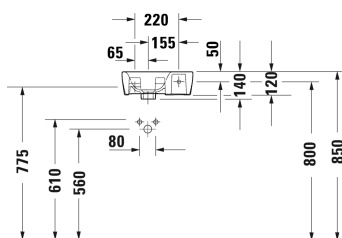

**Duravit No.1 Handwaschbecken # 07453600412**

| &lt; 360 mm &gt; |

Handwaschbecken	Größe	Gewicht	Bestellnummer
ohne Überlauf, mit Hahnlochbank, Hahnloch rechts, Befestigung inklusive, Unterseite glasiert, 360 mm			
<b>Farben</b>			
00 Weiß			
<b>Variante</b>			
●	360 x 220 mm	6,700 Kilogramm	07453600412
<b>Infobox</b>			
Nur in Verbindung mit Tassensiphon inklusive verlängertem Tauchrohr möglich			
<b>Zubehör</b>			
Schaftventil für Waschtische ohne Überlauf	75 mm	0,400 Kilogramm	005038
<b>Ausschreibungstext</b>			
<p>Duravit Serie Duravit No.1 Handwaschbecken, Möbelhandwaschbecken Weiß Hochglanz 360 mm, Design by Duravit, mit Hahnlochbank, mit Hahnloch, ohne Überlauf, für 1-Loch-Armaturen geeignet, komplett von unten glasiert für mehr Hygiene und damit für die wandhängende Einzelmontage geeignet, aus hochwertiger, langlebiger Sanitärkeramik: besonders widerstandsfähiges, kratzresistentes Material mit hohem Härtegrad, reinigungsfreundlicher und hygienischer Oberfläche, Hahnlochbank bietet praktische Ablagefläche z. B. für Seife, Befestigung inklusive, Abmessung: (BxTxH) 360x220x140 mm, Artikel Nr.: 07453600412</p>			

Alle Zeichnungen enthalten alle notwendigen Maße (mm), die den üblichen Toleranzen unterliegen. Exakte Maße können nur am Produkt abgenommen werden.