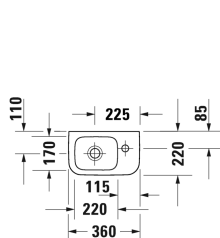

**Duravit No.1 Handwaschbecken # 07453600412**

| &lt; 360 mm &gt; |

Handwaschbecken	Größe	Gewicht	Bestellnummer
ohne Überlauf, mit Hahnlochbank, Hahnloch rechts, Befestigung inklusive, Unterseite glasiert, 360 mm			
<b>Farben</b>			
00 Weiß			
<b>Variante</b>			
●	360 x 220 mm	6,700 Kilogramm	07453600412
<b>Infobox</b>			
Nur in Verbindung mit Tassensiphon inklusive verlängertem Tauchrohr möglich			
<b>Zubehör</b>			
Schaftventil für Waschtische ohne Überlauf	75 mm	0,400 Kilogramm	005038
<b>Ausschreibungstext</b>			
<p>Duravit Serie Duravit No.1 Handwaschbecken, Möbelhandwaschbecken Weiß Hochglanz 360 mm, Design by Duravit, mit Hahnlochbank, mit Hahnloch, ohne Überlauf, für 1-Loch-Armaturen geeignet, komplett von unten glasiert für mehr Hygiene und damit für die wandhängende Einzelmontage geeignet, aus hochwertiger, langlebiger Sanitärkeramik: besonders widerstandsfähiges, kratzresistentes Material mit hohem Härtegrad, reinigungsfreundlicher und hygienischer Oberfläche, Hahnlochbank bietet praktische Ablagefläche z. B. für Seife, Befestigung inklusive, Abmessung: (BxTxH) 360x220x140 mm, Artikel Nr.: 07453600412</p>			

Alle Zeichnungen enthalten alle notwendigen Maße (mm), die den üblichen Toleranzen unterliegen. Exakte Maße können nur am Produkt abgenommen werden.