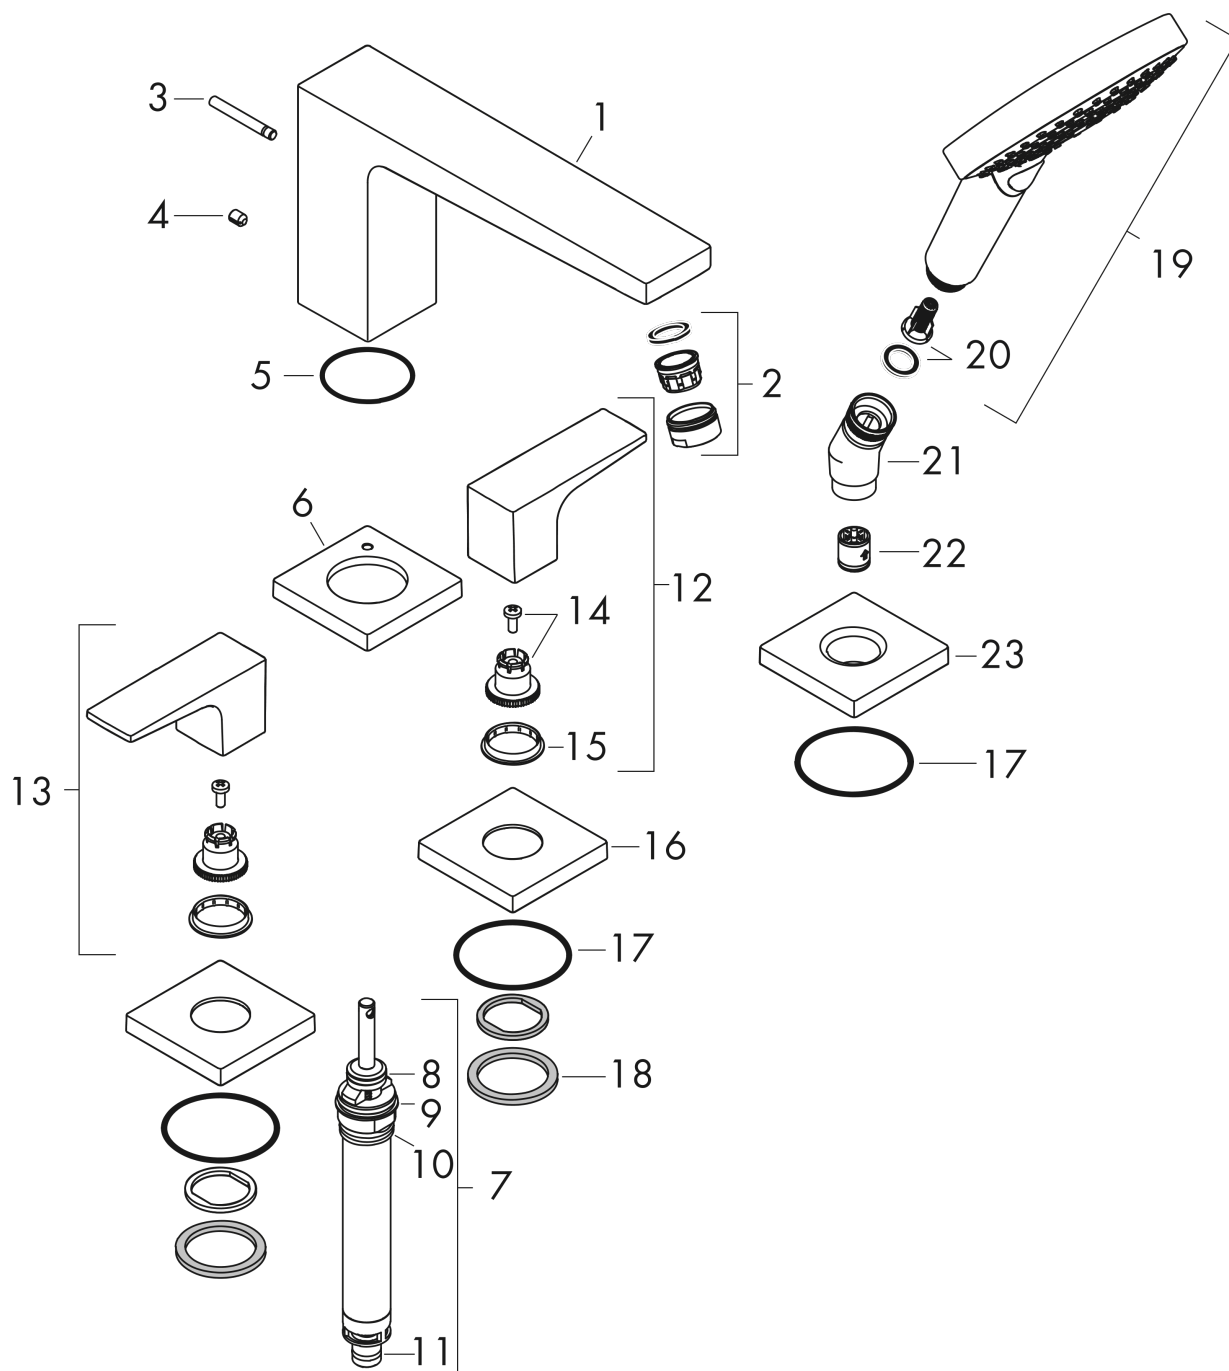

Технология**Продукт****Чертеж**

Metropol

Смеситель на край ванны, на 4 отверстия

Поверхность: хром Артикулный номер: 32553000

График расхода воды

Metropol

Смеситель на край ванны, на 4 отверстия

Поверхность: **хром** Артикульный номер: **32553000**

Покомпонентное изображение

Год выпуска: >04/17

Metropol**Смеситель на край ванны, на 4 отверстия**Поверхность: **хром** Артикульный номер: **32553000****Перечень запасных частей**

Год выпуска: >04/17

Позиция	Описание	Артикульный номер	PC	PU
1	spout cpl.	93151000	-	1
2	aerator M24x1 (30 l/min)	96512000	-	1
3	diverter knob	98707000	-	1
4	hollow set screw M6x8	98444000	-	1
5	O-ring 41x1,5	98168000	-	1
6	escutcheon for spout	93152000	-	1
7	selector assy	96775000	-	1
8	O-Ring 14x2,5	98189000	-	1
9	O-Ring 23x2,5	98183000	-	1
10	O-Ring 22x2	98185000	-	1
11	O-ring 9x2,5	98217000	-	1
12	handle for cold water	93168000	-	1
13	handle for hot water	93167000	-	1
14	handle fixing set	94184000	-	1
15	set of color-rings cold / hot water	95819000	-	1
16	escutcheon for handle	93169000	-	1
17	O-ring 56x2	98468000	-	1
18	flat seal	98749000	-	1
19	handshower	26530000	-	1
20	filter insert	97708000	-	1
21	shower holder	28071000	-	1
22	escutcheon for shower holder	93153000	-	1
23	set of non return valves DW 15	94074000	-	1
a	concealed item	13244180	-	1