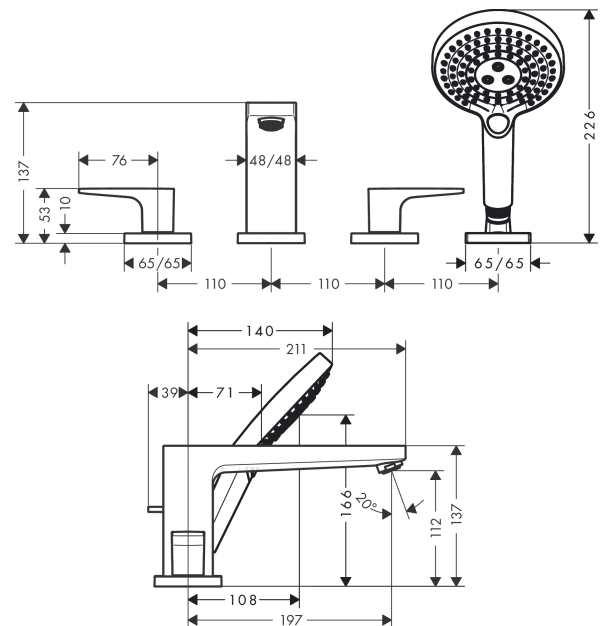

Metropol**Смеситель на край ванны, на 4 отверстия**Поверхность: **хром** Артикульный номер: **32553000****Описание****Характеристики**

- состоит из: смеситель на край ванны на 4 отверстия, ручной душ, держатель для душа
- 2 функции
- проекция: 197 мм
- смеситель распылительного типа: обычная струя
- ручной душ струйного типа: Rain, RainAir, Whirl
- максимальная длина выдвижения ручного душа: 1,60 м
- максимальный объем расхода воды при 3 барах: 23 л/мин
- объем расхода воды для излива при 3 барах: 23 л/мин
- объем расхода воды ручного душа при 3 барах: 15 л/мин
- с керамическими вентилями для горячей/холодной воды 90°
- тип соединения: основной комплект
- мин. рабочее давление 1 бар
- макс. напор воды: 10 бар

Технология**Продукт****Чертеж**

Metropol

Смеситель на край ванны, на 4 отверстия

Поверхность: хром Артикулный номер: 32553000

График расхода воды

Metropol

Смеситель на край ванны, на 4 отверстия

Поверхность: **хром** Артикульный номер: **32553000**