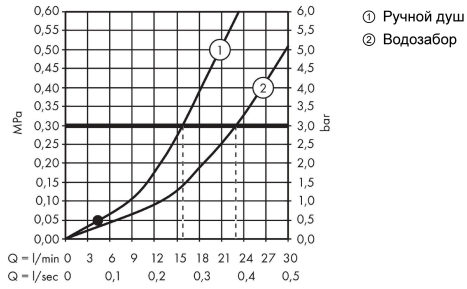

Metropol**Смеситель на край ванны, на 4 отверстия**Поверхность: **хром** Артикульный номер: **32553000****Описание****Характеристики**

- состоит из: смеситель на край ванны на 4 отверстия, ручной душ, держатель для душа
- 2 функции
- проекция: 197 мм
- смеситель распылительного типа: обычная струя
- ручной душ струйного типа: Rain, RainAir, Whirl
- максимальная длина выдвижения ручного душа: 1,60 м
- максимальный объем расхода воды при 3 барах: 23 л/мин
- объем расхода воды для излива при 3 барах: 23 л/мин
- объем расхода воды ручного душа при 3 барах: 15 л/мин
- с керамическими вентилями для горячей/холодной воды 90°
- тип соединения: основной комплект
- мин. рабочее давление 1 бар
- макс. напор воды: 10 бар

Технология**Продукт****Чертеж**

Metropol

Смеситель на край ванны, на 4 отверстия

Поверхность: хром Артикулный номер: 32553000

График расхода воды

Metropol

Смеситель на край ванны, на 4 отверстия

Поверхность: **хром** Артикульный номер: **32553000**