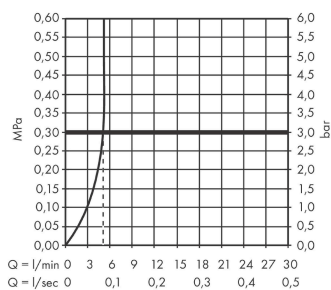

Технология

Награды за дизайн

reddot winner 2021

Продукт

Чертеж

График расхода воды

Vivenis

Кран для холодной воды 80, без сливного набора