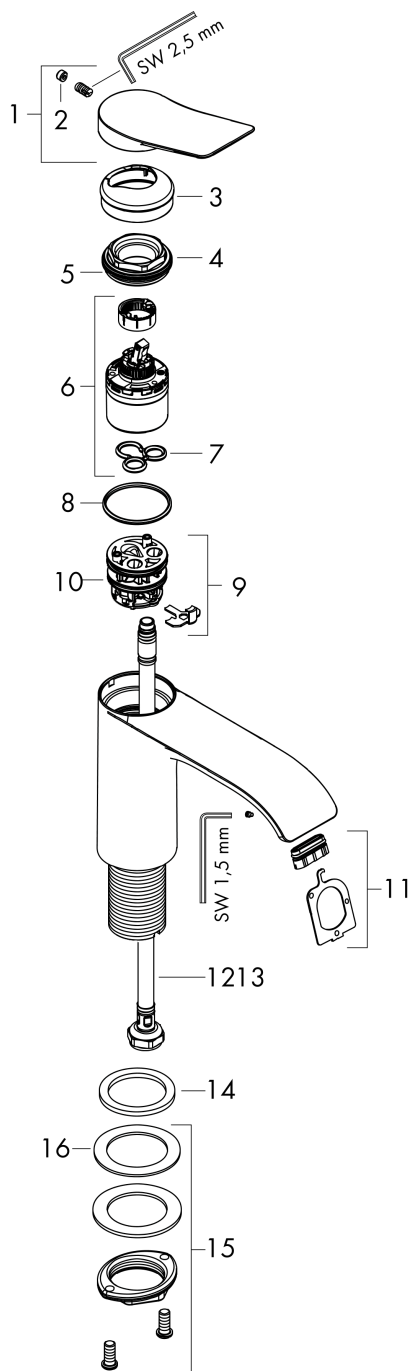

Vivenis

Кран для холодной воды 80, без сливного набора
Поверхности : хром Артикульный номер: 75013000

Описание

Характеристики

- ComfortZone 80
- выступ 133 мм
- тип струи: Прямоугольная струя
- максимальный расход воды при 3 бар: 5 л/мин
- Керамический картридж
- только для холодной воды
- вид соединения: соединительные шланги G 3/8

Технология

Награды за дизайн

reddot winner 2021

Продукт

Чертеж

График расхода воды

Vivenis

Кран для холодной воды 80, без сливного набора

Поверхности : **хром** Артикульный номер: **75013000**

Покомпонентное изображение

Год выпуска: >06/21

Vivenis

Кран для холодной воды 80, без сливного набора

Поверхности : **хром** Артикульный номер: **75013000**

Перечень запасных частей

Год выпуска: >06/21

Позиция	Описание	Артикульный номер	PC	PU
1	handle	94288000	-	1
2	screw cover	93735460	-	1
3	escutcheon	94027000	-	1
4	nut	93995000	-	1
5	O-ring 35x1,5	92114000	-	1
6	cartridge, assy	93897000	-	1
7	seal	95008000	-	1
8	O-ring 35x2	92604000	-	1
9	adapter for cartridge	95966000	-	1
10	O-Ring 30x2	98186000	-	1
11	spray former	94275000	-	1
12	connection hose 450 mm M8x0,75 G3/8	97206000	-	1
13	O-ring 6,6x1,6	93019000	-	1
14	flat seal	98749000	-	1
15	fixing set (Ø 32)	13961000	-	1
16	lever collar	97548000	-	1
a	fixation extension 35 mm	13898000	-	1