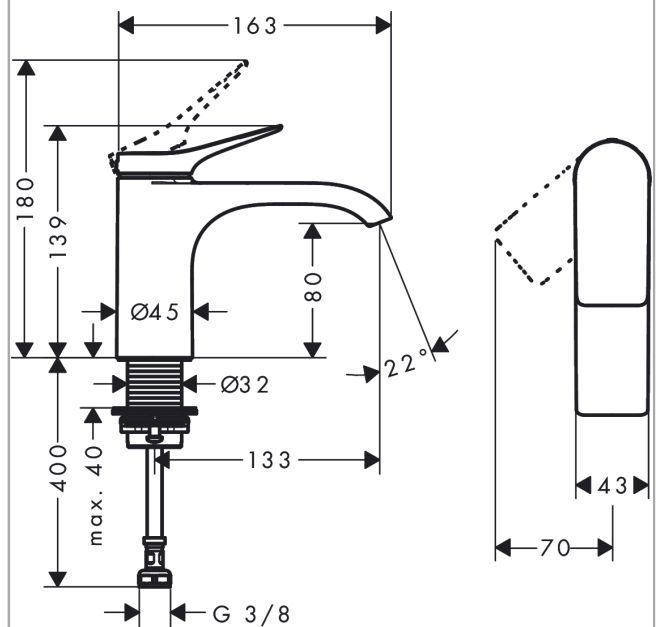

Vivenis

Кран для холодной воды 80, без сливного набора
Поверхности : хром Артикульный номер: 75013000

Описание

Характеристики

- ComfortZone 80
- выступ 133 мм
- тип струи: Прямоугольная струя
- максимальный расход воды при 3 бар: 5 л/мин
- Керамический картридж
- только для холодной воды
- вид соединения: соединительные шланги G 3/8

Технология

Награды за дизайн

reddot winner 2021

Продукт

Чертеж

График расхода воды

Vivenis

Кран для холодной воды 80, без сливного набора

Перечень запасных частей

Год выпуска: >06/21

Позиция	Описание	Артикульный номер	PC	PU
1	handle	94288000	-	1
2	screw cover	93735460	-	1
3	escutcheon	94027000	-	1
4	nut	93995000	-	1
5	O-ring 35x1,5	92114000	-	1
6	cartridge, assy	93897000	-	1
7	seal	95008000	-	1
8	O-ring 35x2	92604000	-	1
9	adapter for cartridge	95966000	-	1
10	O-Ring 30x2	98186000	-	1
11	spray former	94275000	-	1
12	connection hose 450 mm M8x0,75 G3/8	97206000	-	1
13	O-ring 6,6x1,6	93019000	-	1
14	flat seal	98749000	-	1
15	fixing set (Ø 32)	13961000	-	1
16	lever collar	97548000	-	1
a	fixation extension 35 mm	13898000	-	1