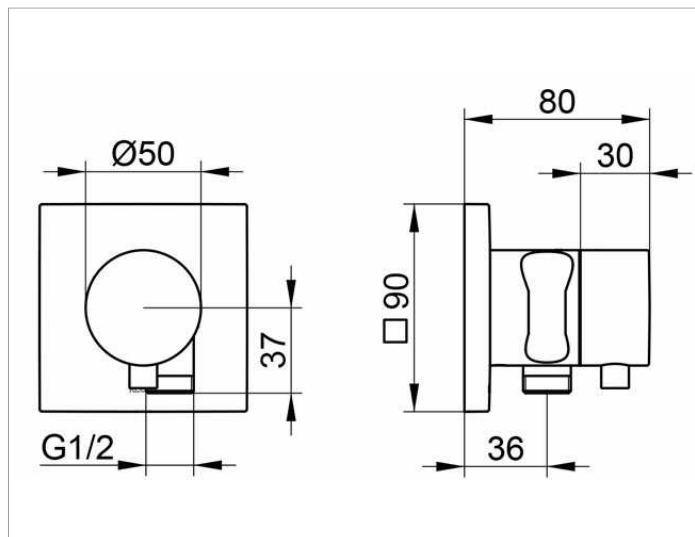

## ОПИСАНИЕ ИЗДЕЛИЯ

Наружный комплект состоит из: ручки, гильзы, розетки (квадратной) и запорного вентиля, с обратным клапаном, подходит к запорного вентиля части арт. 59541 000170

## Габариты

IXMO Comfort/Rosette eckig

## спецификации

KEUCO IXMO Stop valve UP DN15 for shower hose with hand shower bracket, 59541011202 chrome-plated stop valve with IXMO Comfort handle and square rosette, freely positionable, with backflow preventer, installation depth 80-110 mm, with adjustment facilities whilst assembling, for handle and rosette, rosette 90 x 90 mm, 10 mm thick, total depth 80 mm, suitable for rough part no. 59541000170