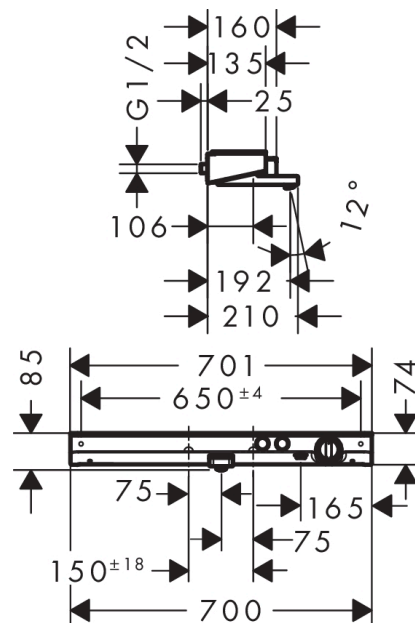

ShowerTablet Select

Термостат для ванны ShowerTabletSelect 700, BM

Поверхности : белый / хром Артикулный номер: 13183400

Описание

Характеристики

- выступ 192 мм
- 2 потребителя
- возможно одновременное включение 2 потребителей (душей)
- межосевое подключение: 150 ± 18 мм
- расход воды изливом на ванны при 3 барах: 20 л/мин
- расход воды ручным душем при 3 барах: 15 л/мин
- клапан Select, картридж термостата
- мин. рабочее давление: 1 бар
- макс. рабочее давление: 10 бар
- предохранительный ограничитель при 40°C
- регулируемое ограничение температуры
- с изолированной подачей воды
- клапан обратного тока воды
- с шумопоглотителем
- из безопасного стекла
- поверхность полочки: цветовой вариант -000 - зеркальное стекло; цветовой вариант -400 - белое стекло
- вид соединения: 1/2"
- грязеулавливающий фильтр входит в комплект поставки

Технология

Продукт

Чертеж

ShowerTablet Select

Термостат для ванны ShowerTabletSelect 700, BM

Поверхности : белый / хром Артикулный номер: 13183400

График расхода воды