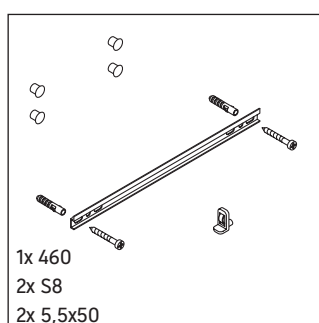

Ketho

KT 1266 L/R

Инструкция по монтажу

Указания по применению

Серия мебели для ванной комнаты соответствует действующим нормам и директивам на момент поставки и сконструирована для использования в ванных комнатах. Непосредственное орошение водой, например, во время мытья под душем следует избегать.