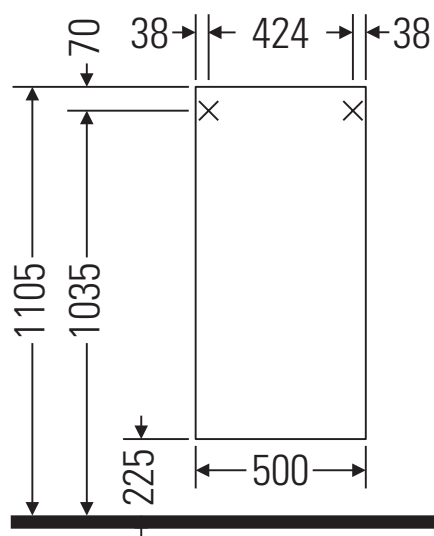

Ketho

KT 1266 L/R

Инструкция по монтажу

Указания по применению

Серия мебели для ванной комнаты соответствует действующим нормам и директивам на момент поставки и сконструирована для использования в ванных комнатах. Непосредственное орошение водой, например, во время мытья под душем следует избегать.