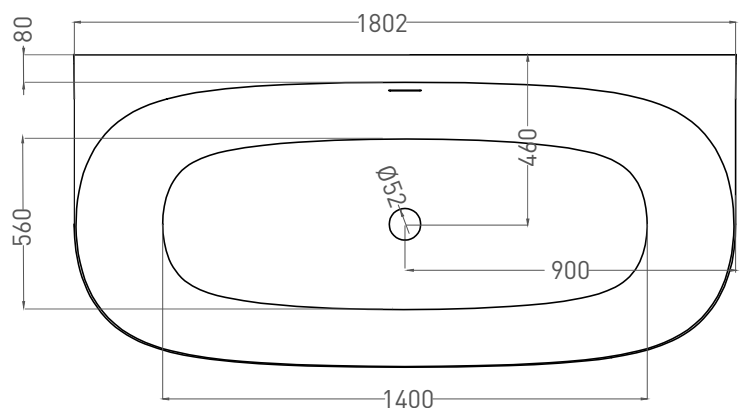

SOFIA WALL 180x85

ПРИСТЕННАЯ ВАННА 102523M

Дизайн: Salini SRL

salini
L'ANIMA DELL'ACQUA

Размеры: 1802 x 847 x 625 мм

Вес нетто / брутто: 111 / 162 кг

Объём до перелива: 365 л

Глубина до перелива: 410 мм

Материал: S-Stone

Покрытие: матовое

Цвет: RAL / белый

Комплектация: интегрированный слив-перелив, сифон, донный клапан Click-Clack в цвет изделия с логотипом Salini

Требуемый смеситель: настенный / на борт ванны

Гарантия: 10 лет

Производство: Италия / Россия

Salini SRL

20122 Italia, Milano, Largo Ildefonso Schuster, 1

info@salini-srl.com

www.salini-srl.com

© Salini SRL - All rights reserved

Все права защищены. Несанкционированное копирование, публикация, полное или частичное воспроизведение запрещены.