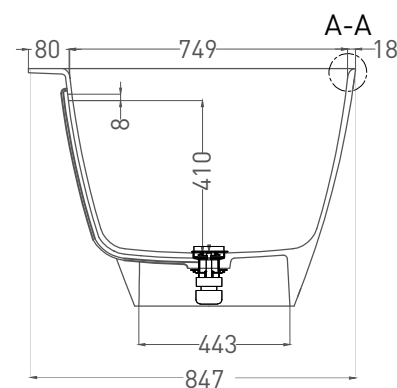

SOFIA WALL 180x85

ПРИСТЕННАЯ ВАННА 102523M

Дизайн: Salini SRL

salini
L'ANIMA DELL'ACQUA

Размеры: 1802 x 847 x 625 мм

Вес нетто / брутто: 111 / 162 кг

Объём до перелива: 365 л

Глубина до перелива: 410 мм

Материал: S-Stone

Покрытие: матовое

Цвет: RAL / белый

Комплектация: интегрированный слив-перелив, сифон, донный клапан Click-Clack в цвет изделия с логотипом Salini

Требуемый смеситель: настенный / на борт ванны

Гарантия: 10 лет

Производство: Италия / Россия

Salini SRL

20122 Italia, Milano, Largo Ildefonso Schuster, 1

info@salini-srl.com

www.salini-srl.com

© Salini SRL - All rights reserved

Все права защищены. Несанкционированное копирование, публикация, полное или частичное воспроизведение запрещены.