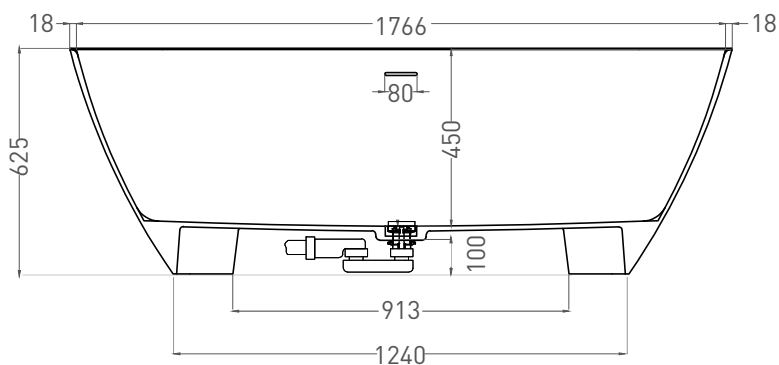

SOFIA WALL 180x85

ПРИСТЕННАЯ ВАННА 102523M

Дизайн: Salini SRL

salini
L'ANIMA DELL'ACQUA

Размеры: 1802 x 847 x 625 мм

Вес нетто / брутто: 111 / 162 кг

Объём до перелива: 365 л

Глубина до перелива: 410 мм

Материал: S-Stone

Покрытие: матовое

Цвет: RAL / белый

Комплектация: интегрированный слив-перелив, сифон, донный клапан Click-Clack в цвет изделия с логотипом Salini

Требуемый смеситель: настенный / на борт ванны

Гарантия: 10 лет

Производство: Италия / Россия

Salini SRL

20122 Italia, Milano, Largo Ildefonso Schuster, 1

info@salini-srl.com

www.salini-srl.com

© Salini SRL - All rights reserved

Все права защищены. Несанкционированное копирование, публикация, полное или частичное воспроизведение запрещены.