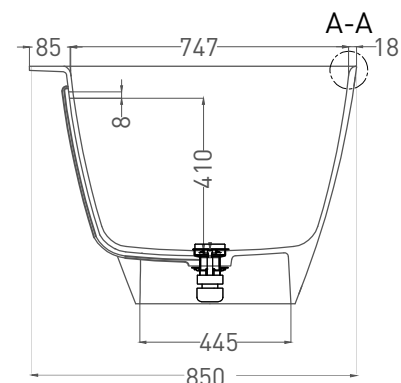

SOFIA WALL 180x85

ПРИСТЕННАЯ ВАННА 102513G

Дизайн: Salini SRL

salini
L'ANIMA DELL'ACQUA

Размеры: 1800 x 850 x 615 мм

Вес нетто / брутто: 135 / 186 кг

Объём до перелива: 365 л

Глубина до перелива: 410 мм

Материал: S-Sense

Покрытие: глянцевое

Цвет: RAL / белый

Комплектация: интегрированный слив-перелив, сифон, донный клапан Click-Clack в цвет изделия с логотипом Salini

Требуемый смеситель: настенный / на борт ванны

Гарантия: 10 лет

Производство: Италия / Россия

Salini SRL

20122 Italia, Milano, Largo Ildefonso Schuster, 1

info@salini-srl.com

www.salini-srl.com

© Salini SRL - All rights reserved

Все права защищены. Несанкционированное копирование, публикация, полное или частичное воспроизведение запрещены.