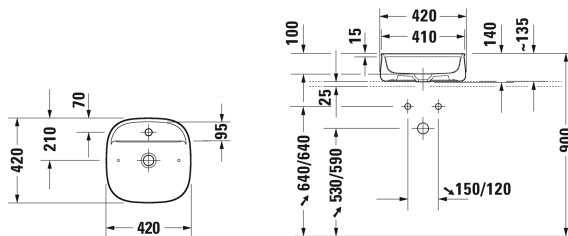

Zencha Aufsatzbecken # 237442..71 / 237442..71 / 237442..71 / 237442..71

| < 420 mm > |

Aufsatzbecken	Größe	Gewicht	Bestellnummer
geschliffen, ohne Überlauf, mit Hahnlochbank, Schaftventil mit keramischer Ventilabdeckhaube inklusive, Befestigung inklusive, 420 mm			
<b>Farben</b>			
00 Weiß 13 Anthrazit Matt 32 Weiß Seidenmatt 67 Grau Seidenmatt			
<b>Variante</b>			
●	420 x 420 mm	12,100 Kilogramm	237442..71
●	420 x 420 mm	12,100 Kilogramm	237442..71
●	420 x 420 mm	12,100 Kilogramm	237442..71
●	420 x 420 mm	12,100 Kilogramm	237442..71
<b>Infobox</b>			
Gefertigt aus der Spezialmasse DuraCeram, * Achtung: Bei Verwendung dieses Siphons bitte Ablaufhöhe von OKFFB bis Mitte Ablauf gemäß technischem Datenblatt beachten			
Sanitärkeramiken mit der speziellen WonderGliss Oberflächen Ausführung bleiben sauber und gut aussehend für eine lange Zeit. Wenn Sie WonderGliss bestellen fügen Sie bitte eine "1" als elfte Ziffer zur Bestellnummer hinzu.			
<b>Passende Produkte</b>			
Waschtischunterbau wandhängend 1 Auszug, Konsolenplatte mit einem Ausschnitt, für 1 Aufsatzbecken mittig, 800 x 550 mm	800 x 550 mm		KT6694
Waschtischunterbau wandhängend 1 Auszug, Konsolenplatte mit einem Ausschnitt, für 1 Aufsatzbecken mittig, 1000 x 550 mm	1000 x 550 mm		KT6695
Waschtischunterbau wandhängend 1 Auszug, Konsolenplatte mit einem Ausschnitt, für 1 Aufsatzbecken mittig, 1200 x 550 mm	1200 x 550 mm		KT6696
Waschtischunterbau wandhängend 2 Auszüge, 1 Konsolenplatte mit wahlweise einem oder zwei Ausschnitten, für 1 bzw. 2 Aufsatzbecken, 1400 x 550 mm	1400 x 550 mm		KT6697 B/L/R