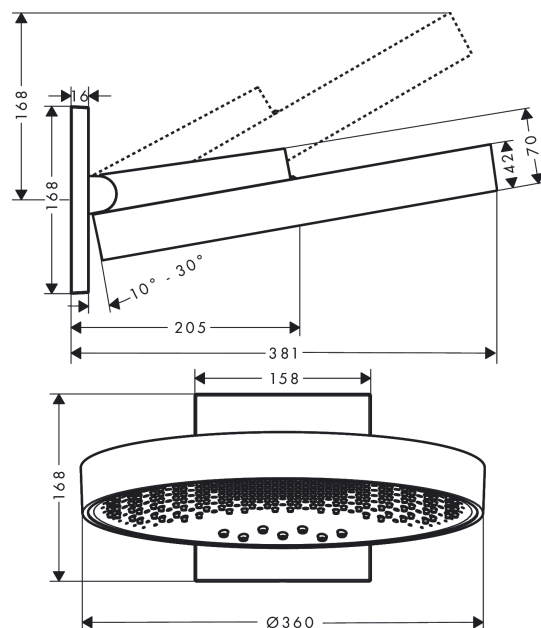

Rainfinity

Верхний душ 360 3jet с настенным креплением

Поверхности : **матовый белый**   Артикульный номер: **26234700**

Описание

Характеристики

- выступ 381 мм
- средний распылительный диск: 205 мм
- размер душевого диска: 360 мм
- держатель для душа со сменным углом наклона на 10-30°
- тип струи: PowderRain, Intense PowderRain, RainStream
- максимальный расход воды при 3 бар: 28.1 л/мин
- расход воды для струи RainStream (при 3 бар): 16 л / мин
- расход воды в режиме Intense PowderRain (при 3 барах): 18 л/мин
- расход воды PowderRain (при 3 барах): 20 л/мин
- управление тремя зонами струй осуществляется посредством трех вентилях или одного переключающего вентиля с тремя ответвлениями
- поверхность душевого диска: графит
- материал душевого диска: алюминий
- съемный верхний душ для очистки
- монтаж: стена, скрытый монтаж с помощью iBox Universal
- величина соединения: DN15

Технология

Награды за дизайн

Продукт

Чертеж