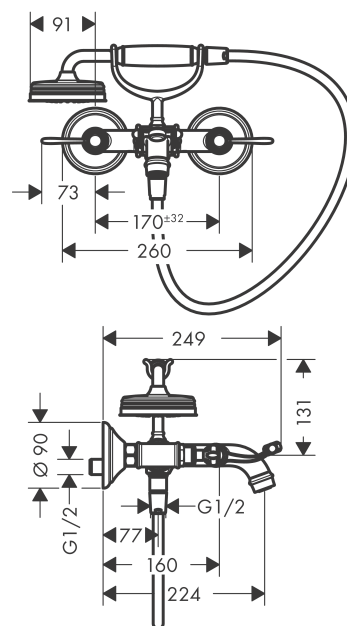

## AXOR Montreux

Смеситель для ванны, с двумя рукоятками, внешнего монтажа, с рычаговыми рукоятками

Поверхности : **хром**     Артикульный номер: **16551000**

#### Характеристики

- состоит из: Смеситель для ванны, с 2 рукоятками, ручной душ, шланг для душа, держатель для душа
- выступ 224 мм
- вид соединения: S-образные эксцентрики
- межосевое подключение: 170.32 мм
- тип струи смесителя: обычная струя
- тип струи ручного душа: RainAir
- расход воды при 3 барах: 20 л/мин
- с керамическими вентилями для горячей/холодной воды 90°
- мин. рабочее давление 1 бар
- макс. рабочее давление: 10 бар
- нерегулируемое ограничение температуры
- клапан обратного тока воды
- подходит для проточных водонагревателей

## AXOR Montreux

Смеситель для ванны, с двумя ручьятками, внешнего монтажа, с рычаговыми ручьятками

Поверхности : хром Артикульный номер: 16551000