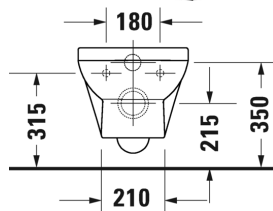

**DuraStyle Basic Комплект подвешного унитаза компакт
Duravit Rimless® # 45750900A1**

Комплект подвешного унитаза компакт Duravit Rimless®	Размеры	Вес	Номер заказа
размеры упаковки 510 x 392 x 430 мм			
Цвета			
00 Белый Alpin			
Вариант			
		23,000 кг	45750900A1
Справка			
Если не используется инсталляция, рекомендуется крепление # 006500			

Все чертежи содержат необходимые размеры с соблюдением стандартных допусков. Они указаны в мм и не являются обязательными. Точные размеры, в частности для монтажа по индивидуальному заказу, можно получить только по готовому изделию.