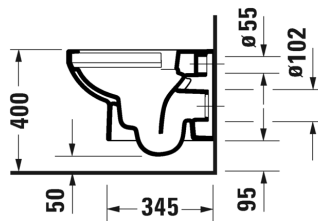

**DuraStyle Basic Комплект подвешного унитаза компакт
Duravit Rimless® # 45750900A1**

Комплект подвешного унитаза компакт Duravit Rimless®	Размеры	Вес	Номер заказа
размеры упаковки 510 x 392 x 430 мм			
Цвета			
00 Белый Alpin			
Вариант			
		23,000 кг	45750900A1
Справка			
Если не используется инсталляция, рекомендуется крепление # 006500			

Все чертежи содержат необходимые размеры с соблюдением стандартных допусков. Они указаны в мм и не являются обязательными. Точные размеры, в частности для монтажа по индивидуальному заказу, можно получить только по готовому изделию.