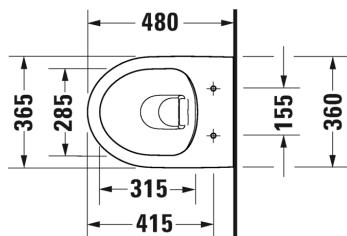

**DuraStyle Basic Комплект подвешного унитаза компакт
Duravit Rimless® # 45750900A1**

Комплект подвешного унитаза компакт Duravit Rimless®	Размеры	Вес	Номер заказа
размеры упаковки 510 x 392 x 430 мм			
Цвета			
00 Белый Alpin			
Вариант			
		23,000 кг	45750900A1
Справка			
Если не используется инсталляция, рекомендуется крепление # 006500			

Все чертежи содержат необходимые размеры с соблюдением стандартных допусков. Они указаны в мм и не являются обязательными. Точные размеры, в частности для монтажа по индивидуальному заказу, можно получить только по готовому изделию.