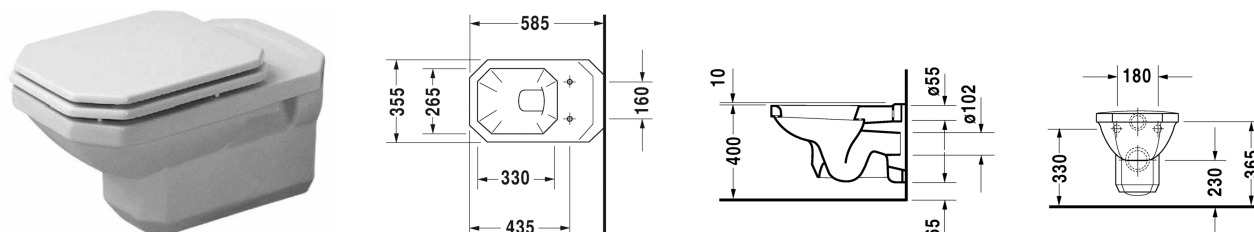

1930 Wand-WC # 0182090000

| < 355 mm > |

Wand-WC	Größe	Gewicht	Bestellnummer
Tiefspüler, UWL Klasse 2			
Farben			
00 Weiss			
Variante			
♠ 6,0 L	355 x 580 mm	21,500 Kilogramm	0182090000
Sanitärkeramiken mit der speziellen WonderGliss Oberflächen Ausführung bleiben sauber und gut aussehend für eine lange Zeit. Wenn Sie WonderGliss bestellen fügen Sie bitte eine "1" als elfte Ziffer zur Bestellnummer hinzu.			
Zubehör für Keramik			
Befestigung für Wand-Bidet und Wand-WC	Ø 12 x 180 mm	0,200 Kilogramm	006500
Zubehör			
Schallschutz-Set für Wand-WC		0,300 Kilogramm	005020
Passende Produkte			
WC-Sitz oktagonale Ringöffnung, Scharniere Edelstahl, mit Absenkautomatik,			006489
Ausschreibungstext	DURAVIT Serie 1930 Wand-WC Tiefspüler aus Sanitärkeramik wandhängend für 6 Liter Spülwasser, EWL Klasse 2. Aus Hygienegründen mit geschlossenem Spülrand und mit keramischem Spülwasserverteiler. Oktagonale Becken- und Bauform. Außen glatte geschlossene Form. Bodenfreiheit 65mm bei Einbauhöhe 400mm. Abmessungen(BxTxH) 355x580x335mm. Weiß. Best.Nr.0182090000.		