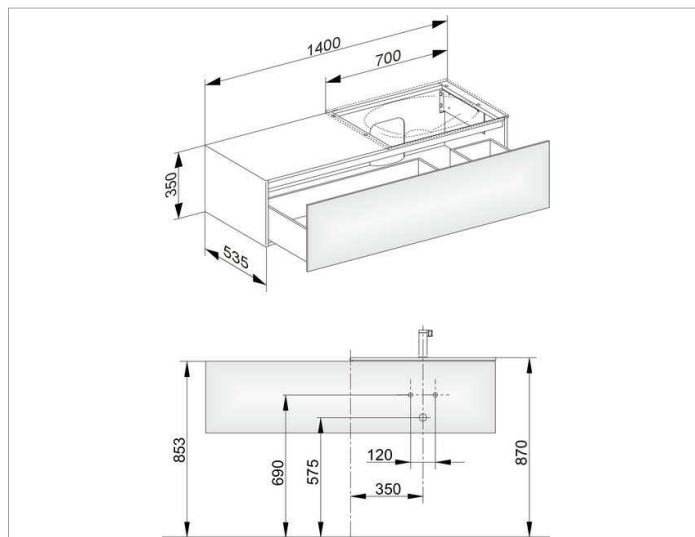

Edition 11

31166YY0000 Тумба под умывальник

ИЗДЕЛИЕ

ЧЕРТЕЖ

ОПИСАНИЕ ИЗДЕЛИЯ

подходит к керамическому умывальнику арт. 31140,
1 выдвижной фронт с нажимным открыванием Push-to-Open
вкл. пластиковый сифон 1 1/4 x 32

оборудование

- 2 передвижных ящика для хранения (190 x 70 x 413 мм)

поверхность

11, 14, 18, 27, 28, 30, 49, 57, 44, 85,

Габариты

1400 x 350 x 535 mm