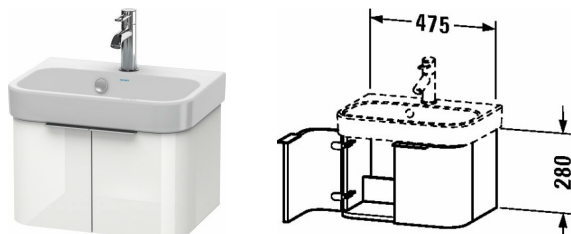

Harry D.2 Тумбочка подвесная # H26268

|< 475 мм >|

Тумбочка подвесная	Размеры	Вес	Номер заказа
2 дверцы, Ширина в открытом виде 780 мм, для Harry D.2 # 071050 (нешлифованный)			
Цвета			
M11 Кашемировый дуб M13 Американский орех, натуральный шпон M22 Белый глянцевый декор M52 Европейский дуб, декор M72 Дуб брашированный, натуральный шпон M75 Лен, декор			
Вариант			
	475 x 350 мм		H26268
Справка			
Рекомендуется малогабаритный сифон # 005076			
Соответствующая продукция			
Малогабаритный сифон , 1 1/4" мм	1 1/4" мм		005076
Умывальник для рук, мебельный умывальник для рук с переливом, с плоскостью под смеситель, вкл. заглушку для перелива, хром, глазуровка снизу, 500 x 360 мм	500 x 360 мм		071050