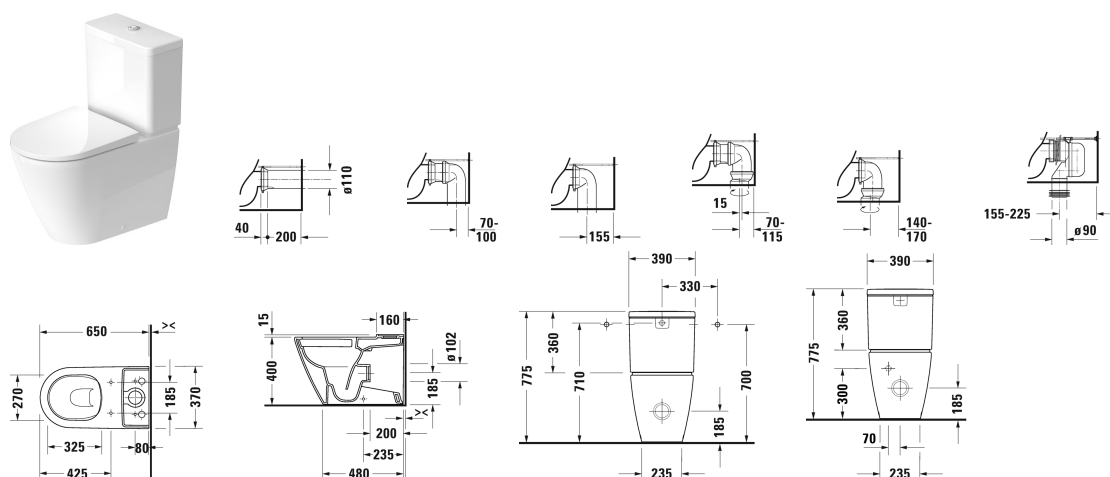

## Унитаз напольный комбинированный Duravit Rimless® # 200209..00 / 200209..00

| < 370 мм > |

Унитаз напольный комбинированный Duravit Rimless®	Размеры	Вес	Номер заказа
без смывного края, (не вкл. бачок), с вертикальным смывом, включая крепление, 4,5 л			
<b>Цвета</b>			
00 Белый Alpin 20 HygieneGlaze (антибактериальная керамическая глазурь с практически неограниченной эффективностью)			
<b>Вариант</b>			
♦ сток для комплекта подключения варио, сток горизонтальный и вертикальный 70 - 170 мм, длина регулируется, а также колено для подключения варио, сток вертикальный 155-225 мм	370 x 650 мм	36,900 кг	200209..00
♦ сток для комплекта подключения варио, сток горизонтальный и вертикальный 70 - 170 мм, длина регулируется, а также колено для подключения варио, сток вертикальный 155-225 мм	370 x 650 мм	36,900 кг	200209..00
Сантехническая керамика со специальным покрытием WonderGliss остается чистой и красивой в течение долгого времени. При заказе WonderGliss добавьте "1" на 11-м месте в артикуле модели.			
<b>Принадлежности</b>			
Комплект переходников для подключения посередине		0,500 кг	007504
Соединительное колено Vario для вертикального стока	Ø 100 мм	0,700 кг	899025
Комплект подключения варио вкл. эксцентрик	Ø 110 мм	1,500 кг	001422
<b>Соответствующая продукция</b>			

**Унитаз напольный комбинированный Duravit  
Rimless® # 200209..00 / 200209..00**

|< 370 мм >|

Бачок с механизмом двойного смыва, хром, для подключения справа или слева, 395 x 180 мм	395 x 180 мм	094400
Бачок с механизмом двойного смыва, хром, для подключения снизу слева, 395 x 180 мм	395 x 180 мм	094410
Сиденье для унитаза петли: нерж. сталь, без автоматического опускания,		002161
Сиденье для унитаза петли: нерж. сталь, с автоматическим закрыванием,		002169

*Все чертежи содержат необходимые размеры с соблюдением стандартных допусков. Они указаны в мм и не являются обязательными. Точные размеры, в частности для монтажа по индивидуальному заказу, можно получить только по готовому изделию.*