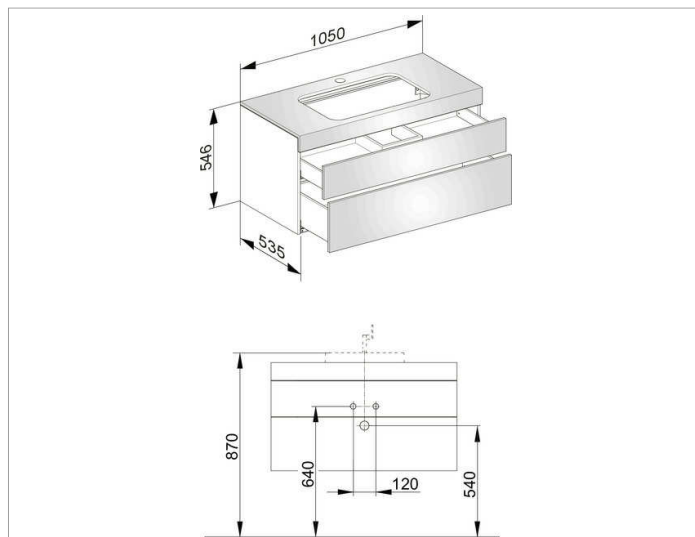

Edition 400**31572YY0100 Тумба под умывальник****ИЗДЕЛИЕ****ЧЕРТЕЖ****ОПИСАНИЕ ИЗДЕЛИЯ**

с отверстием под смеситель, подходит к керамическому умывальнику арт. 31570, 2 фронтальных выдвижных ящика с нажимным открыванием Push-to-Open и доводчиком, вкл. пластиковый сифон 1 1/4 x 32

поверхность

11, 14, 15, 17, 18, 27, 28,30, 70, 71, 72, 73, 74, 75

Габариты

1050 x 546 x 535 mm

ВНИМАНИЕ!

Для внутреннего оснащения выдвижных ящиков дополнительно имеются разделители разных размеров под заказ, см. систему оснащения слив арт. 31599.