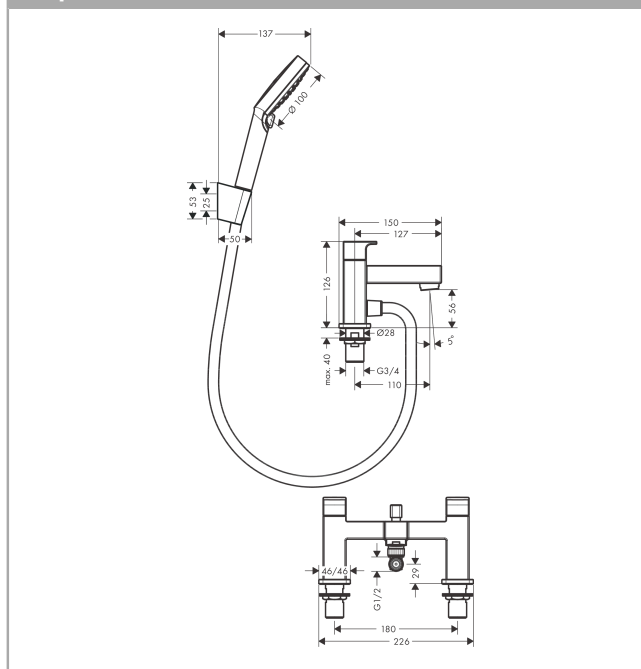

## Vernis Shape

Смеситель на край ванны, на 2 отверстия, с переключающим вентилем и ручным душем

#### Характеристики

- состоит из: смеситель на край ванны, на 2 отверстия, ручной душ, держатель для душа, шланг для душа
- выступ 110мм
- вид соединения: G 3/4
- межосевое подключение: 180 мм
- максимальный расход воды при 3 бар: 49,3 л/мин
- расход воды изливом на ванны при 3 барах: 49,3 л/мин
- расход воды ручным душем при 3 барах: 18,1 л/мин
- с керамическими вентилями для горячей/холодной воды 90°
- рабочее давление от 0,2 бар
- Дивертер с переключателем вакуумного типа
- блокируемый переключатель
- клапан обратного тока воды
- с шумопоглотителем