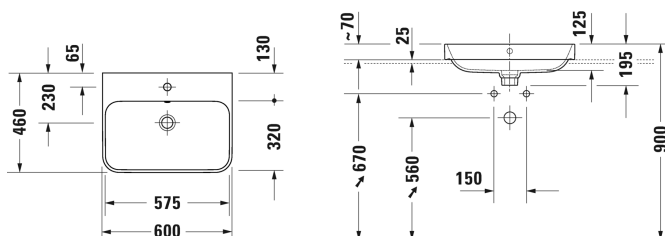

Happy D.2 Plus Раковина # 236060..00 / 236060..60 /
236060..00 / 236060..60 / 236060..00 / 236060..60

| < 600 мм > |

Раковина	Размеры	Вес	Номер заказа
шлифованный вариант, с переливом, с плоскостью под смеситель, задняя стенка неглазурованная, включая крепление, Нажимной выпуск с керамическим покрытием включен, 600 мм			
Цвета			
00 Белый Alpin 13 Anthracite Matt 61 White/Anthracite Matt			
Вариант			
● цвет внутри - белый, снаружи - белый	600 x 460 мм	13,500 кг	236060..00
⊗ цвет внутри - белый, снаружи - белый	600 x 460 мм	13,500 кг	236060..60
● цвет внутри - антрацит матовый, цвет снаружи - антрацит матовый	600 x 460 мм	13,500 кг	236060..00
⊗ цвет внутри - антрацит матовый, цвет снаружи - антрацит матовый	600 x 460 мм	13,500 кг	236060..60
● цвет внутри - белый, снаружи - антрацит матовый	600 x 460 мм	13,500 кг	236060..00
⊗ цвет внутри - белый, снаружи - антрацит матовый	600 x 460 мм	13,500 кг	236060..60
Сантехническая керамика со специальным покрытием WonderGliss остается чистой и красивой в течение долгого времени. При заказе WonderGliss добавьте "1" на 11-м месте в артикуле модели.			
Принадлежности			
Сифон		1,500 кг	005036
Соответствующая продукция			
Тумбочка для подвесной консоли 2 выдвижных ящика, верхний ящик, вкл. вырез и крышку для сифона, для раковины Happy D.2, 1000 x 550 мм	1000 x 550 мм		HP4971
Тумбочка для подвесной консоли 2 выдвижных ящика, верхний ящик, вкл. вырез и крышку для сифона, для раковины Happy D.2, 1300 x 550 мм	1300 x 550 мм		HP4972
Тумбочка для подвесной консоли 4 выдвижных ящика, верхний ящик, вкл. вырез и крышку для сифона, для раковины Happy D.2, 1600 x 550 мм	1600 x 550 мм		HP4973 L/R