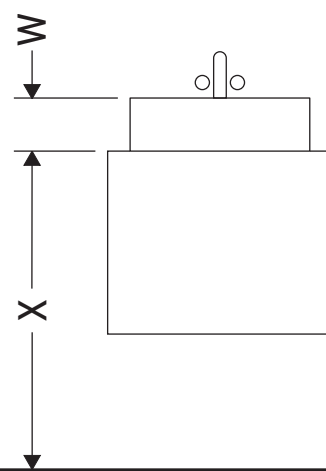

L-Cube

LC 6272 L/R

Инструкция по монтажу

W mm	X mm
17	834

ME by Starck # 072343

Указания по применению

Серия мебели для ванной комнаты соответствует действующим нормам и директивам на момент поставки и сконструирована для использования в ванных комнатах. Непосредственное орошение водой, например, во время мытья под душем следует избегать.