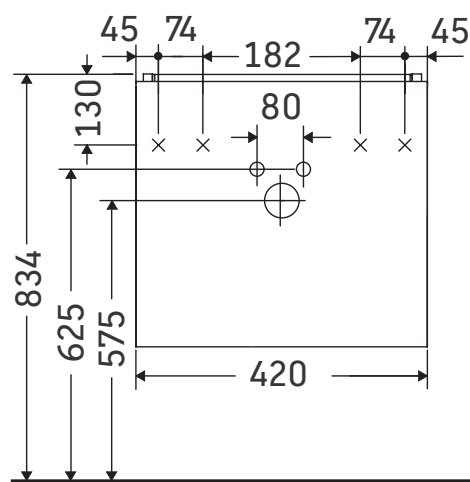

L-Cube

LC 6272 L/R

Инструкция по монтажу

W mm	X mm
17	834

ME by Starck # 072343

Указания по применению

Серия мебели для ванной комнаты соответствует действующим нормам и директивам на момент поставки и сконструирована для использования в ванных комнатах. Непосредственное орошение водой, например, во время мытья под душем следует избегать.