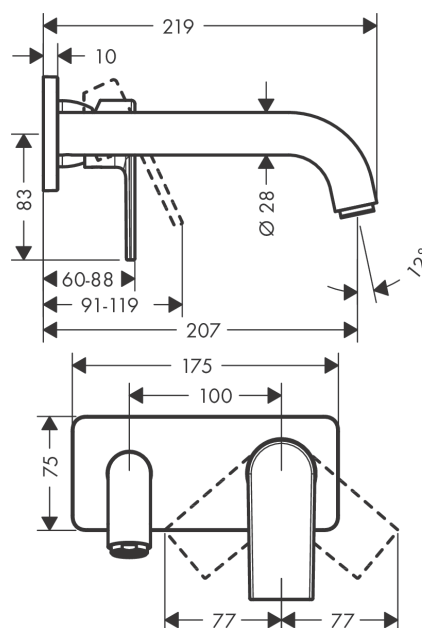

Vernis Shape

Смеситель для раковины, однорычажный, скрытого монтажа, настенный, с изливом 20,5 см

Поверхности : матовый черный

Артикульный номер: 71578670

Описание

Характеристики

- выступ 207 мм
- тип струи: обычная струя
- максимальный расход воды при 3 бар: 5 л/мин
- керамический узел смешивания
- подходит для проточных водонагревателей
- вид соединения: скрытая часть
- с возможностью размещения рукоятки справа или слева

Технология

Продукт

Чертеж

График расхода воды

Vernis Shape

Смеситель для раковины, однорычажный, скрытого монтажа, настенный, с изливом 20,5 см

Поверхности : матовый черный Артикульный номер: 71578670

Покомпонентное изображение

Год выпуска: >04/21

Vernis Shape

Смеситель для раковины, однорычажный, скрытого монтажа, настенный, с изливом 20,5 см

Поверхности : матовый черный Артикульный номер: 71578670

Перечень запасных частей

Год выпуска: >04/21

Позиция	Описание	Артикульный номер	PC	PU
1	handle	93712670	-	-
2	screw cover	96338000	-	1
3	sleeve	98790670	-	1
4	nut	95622000	-	1
5	O-ring 39x1,5	98400000	-	1
6	cartridge, assy	92730000	-	1
7	locking screw for handle	95140000	-	1
8	seal	95008000	-	1
9	adapter for cartridge	95779000	-	1
10	O-ring 26x2	98147000	-	1
11	escutcheon	93713670	-	-
12	spout cpl.	93710670	-	-
13	hollow set screw M5x5	98446000	-	1
14	aerator M24x1	92254000	-	1
15	connecting thread G½	93771000	-	1
16	O-ring 13x2	98128000	-	1
a	base body	13622180	-	1
b	waste	50001670	-	1
c	extension set 25 mm for 13622180	31971000	-	1