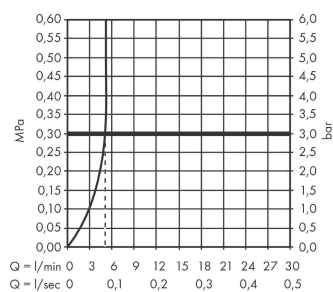

Vernis Shape

Смеситель для раковины, однорычажный, скрытого монтажа, настенный, с изливом 20,5 см

Поверхности : матовый черный

Артикульный номер: 71578670

Описание

Характеристики

- выступ 207 мм
- тип струи: обычная струя
- максимальный расход воды при 3 бар: 5 л/мин
- керамический узел смешивания
- подходит для проточных водонагревателей
- вид соединения: скрытая часть
- с возможностью размещения рукоятки справа или слева

Технология

Продукт

Чертеж

График расхода воды

Vernis Shape

Смеситель для раковины, однорычажный, скрытого монтажа, настенный, с изливом 20,5 см

Поверхности : матовый черный Артикульный номер: 71578670

Покомпонентное изображение

Год выпуска: >04/21

Vernis Shape

Смеситель для раковины, однорычажный, скрытого монтажа, настенный, с изливом 20,5 см

Поверхности : матовый черный Артикульный номер: 71578670

Перечень запасных частей

Год выпуска: >04/21