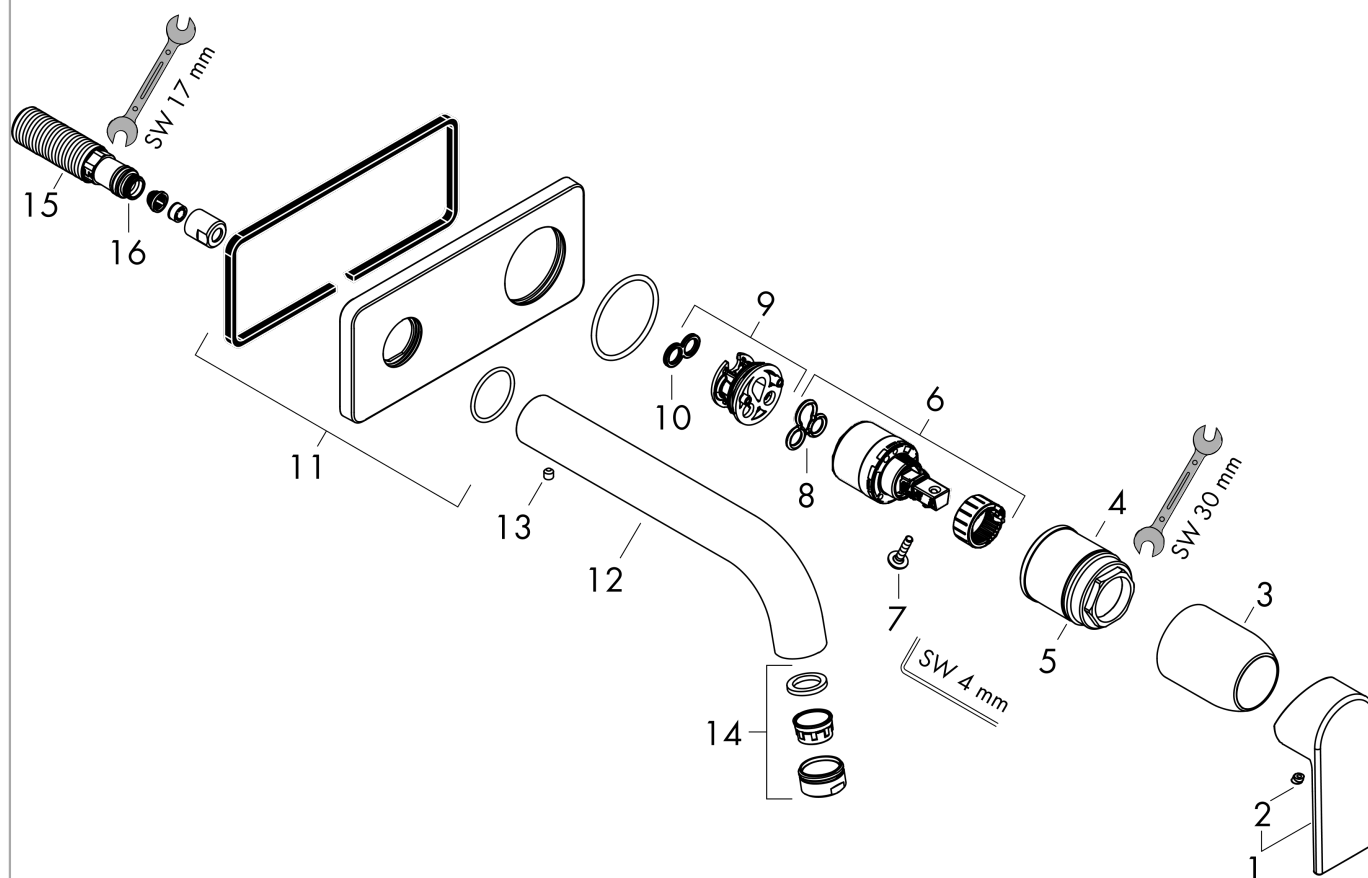

Vernis Shape

Смеситель для раковины, однорычажный, скрытого монтажа, настенный, с изливом 20,5 см

Поверхности : матовый черный

Артикульный номер: 71578670

Описание

Характеристики

- выступ 207 мм
- тип струи: обычная струя
- максимальный расход воды при 3 бар: 5 л/мин
- керамический узел смешивания
- подходит для проточных водонагревателей
- вид соединения: скрытая часть
- с возможностью размещения рукоятки справа или слева

Технология

Продукт

Чертеж

График расхода воды

Vernis Shape

Смеситель для раковины, однорычажный, скрытого монтажа, настенный, с изливом 20,5 см

Поверхности : матовый черный Артикульный номер: 71578670

Покомпонентное изображение

Год выпуска: >04/21

Vernis Shape

Смеситель для раковины, однорычажный, скрытого монтажа, настенный, с изливом 20,5 см

Поверхности : матовый черный Артикульный номер: 71578670

Перечень запасных частей

Год выпуска: >04/21

Позиция	Описание	Артикульный номер	PC	PU
1	handle	93712670	-	-
2	screw cover	96338000	-	1
3	sleeve	98790670	-	1
4	nut	95622000	-	1
5	O-ring 39x1,5	98400000	-	1
6	cartridge, assy	92730000	-	1
7	locking screw for handle	95140000	-	1
8	seal	95008000	-	1
9	adapter for cartridge	95779000	-	1
10	O-ring 26x2	98147000	-	1
11	escutcheon	93713670	-	-
12	spout cpl.	93710670	-	-
13	hollow set screw M5x5	98446000	-	1
14	aerator M24x1	92254000	-	1
15	connecting thread G½	93771000	-	1
16	O-ring 13x2	98128000	-	1
a	base body	13622180	-	1
b	waste	50001670	-	1
c	extension set 25 mm for 13622180	31971000	-	1