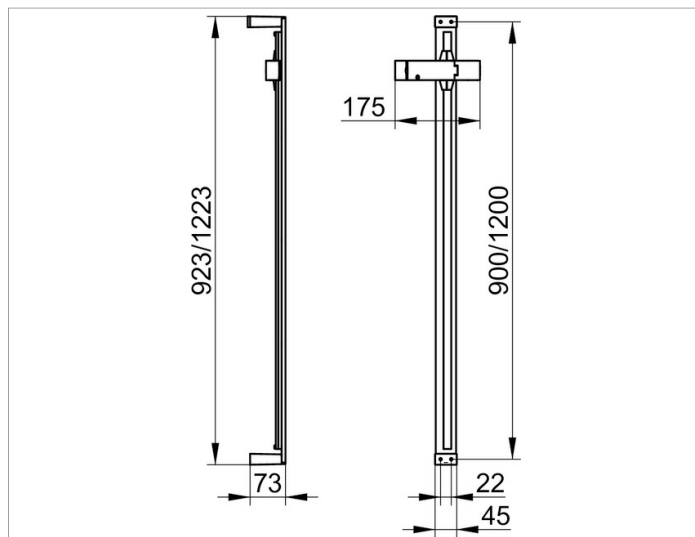

Edition 11

51185011200 Душевая штанга

ИЗДЕЛИЕ

ЧЕРТЕЖ

ОПИСАНИЕ ИЗДЕЛИЯ

состоит из:

- настенная штанга

с передвижным держателем душевой лейки,
 регулировка высоты с помощью рукоятки,
 угол наклона регулируется бесступенчато,
 устанавливаемая по выбору справа или слева
 - с компенсатором для плитки (5 мм)

поверхность

хром

Габариты

1200 mm

спецификации

KEUCO EDITION 11 shower rail 51185011200

High gloss chrome shower rail
 in clear-cut design and geometric shapes for wall mounting, consisting of:

Wall bar with slide shower,

Wall bar length 47-1/4"

Overall dimensions 48-1/8"

Borehole at 47-1/4"

Radius 2-7/8"

Height adjustment with handle, infinitely adjustable tilt angle
 with tile balance disc (3/16")

The shower rail has 4 fixing points