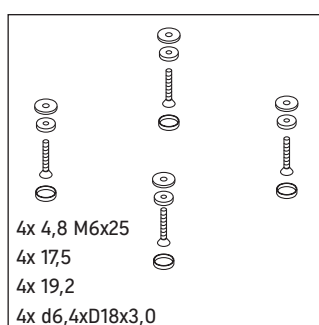

DuraStyle

DS 6082

Инструкция по монтажу

Указания по применению

Серия мебели для ванной комнаты соответствует действующим нормам и директивам на момент поставки и сконструирована для использования в ванных комнатах. Непосредственное орошение водой, например, во время мытья под душем следует избегать.