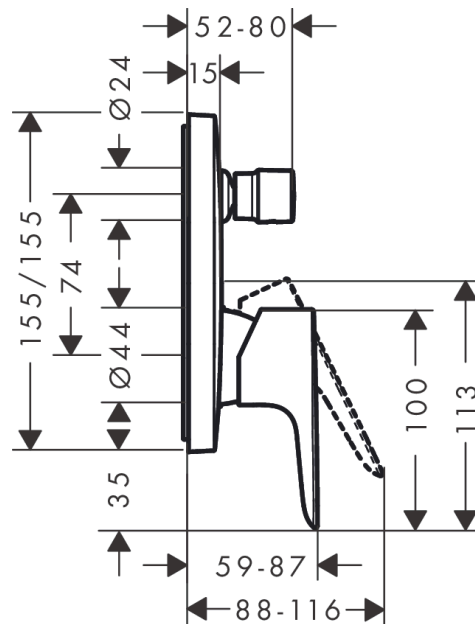

Talis E

Смеситель для ванны, однорычажный, СМ

Поверхности : хром Артикульный номер: 71745000

Описание

Характеристики

- вид соединения: скрытая часть
- керамический узел смешивания
- регулируемое ограничение температуры
- с переключателем вакуумного типа
- с шумопоглотителем

Продукт

Чертеж

График расхода воды