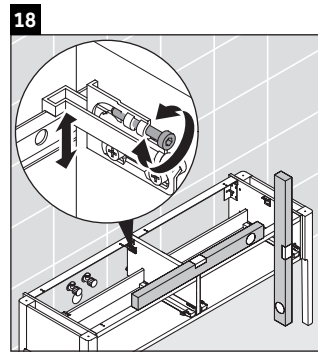

Luv

LU 9563 L

Инструкция по монтажу

D	20 mm	25 mm
X	620 mm	615 mm
Y	570 mm	565 mm

Соблюдайте все дополнительные инструкции по монтажу!

Указания по применению

Серия мебели для ванной комнаты соответствует действующим нормам и директивам на момент поставки и сконструирована для использования в ванных комнатах. Непосредственное орошение водой, например, во время мытья под душем следует избегать.

Мы оставляем за собой право на техническое усовершенствование и визуальные изменения изображенных изделий.

Luv

LU 9563 R

Инструкция по монтажу

D	20 mm	25 mm
X	620 mm	615 mm
Y	570 mm	565 mm

Соблюдайте все дополнительные инструкции по монтажу!