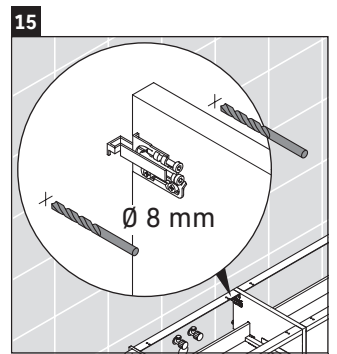

Luv

LU 9563 L

Инструкция по монтажу

D	20 mm	25 mm
X	620 mm	615 mm
Y	570 mm	565 mm

Соблюдайте все дополнительные инструкции по монтажу!

Указания по применению

Серия мебели для ванной комнаты соответствует действующим нормам и директивам на момент поставки и сконструирована для использования в ванных комнатах. Непосредственное орошение водой, например, во время мытья под душем следует избегать.

Мы оставляем за собой право на техническое усовершенствование и визуальные изменения изображенных изделий.

Luv

LU 9563 R

Инструкция по монтажу

D	20 mm	25 mm
X	620 mm	615 mm
Y	570 mm	565 mm

Соблюдайте все дополнительные инструкции по монтажу!