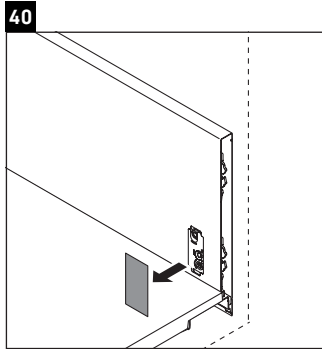

Luv

LU 9563 L

Инструкция по монтажу

D	20 mm	25 mm
X	620 mm	615 mm
Y	570 mm	565 mm

Соблюдайте все дополнительные инструкции по монтажу!

Указания по применению

Серия мебели для ванной комнаты соответствует действующим нормам и директивам на момент поставки и сконструирована для использования в ванных комнатах. Непосредственное орошение водой, например, во время мытья под душем следует избегать.

Мы оставляем за собой право на техническое усовершенствование и визуальные изменения изображенных изделий.

Luv

LU 9563 R

Инструкция по монтажу

D	20 mm	25 mm
X	620 mm	615 mm
Y	570 mm	565 mm

Соблюдайте все дополнительные инструкции по монтажу!