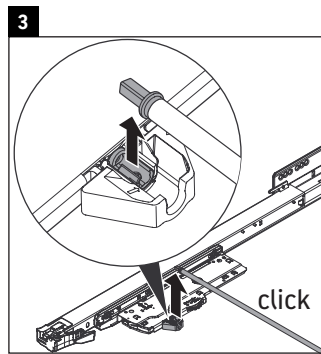

Luv

LU 9563 L

Инструкция по монтажу

D	20 mm	25 mm
X	620 mm	615 mm
Y	570 mm	565 mm

Соблюдайте все дополнительные инструкции по монтажу!

Указания по применению

Серия мебели для ванной комнаты соответствует действующим нормам и директивам на момент поставки и сконструирована для использования в ванных комнатах. Непосредственное орошение водой, например, во время мытья под душем следует избегать.

Мы оставляем за собой право на техническое усовершенствование и визуальные изменения изображенных изделий.

Luv

LU 9563 R

Инструкция по монтажу

D	20 mm	25 mm
X	620 mm	615 mm
Y	570 mm	565 mm

Соблюдайте все дополнительные инструкции по монтажу!