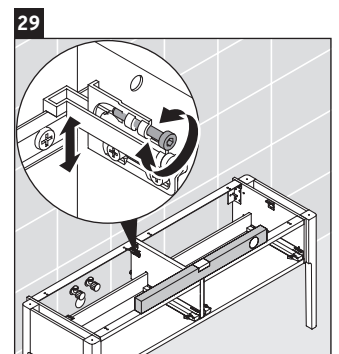

Luv

LU 9563 L

Инструкция по монтажу

D	20 mm	25 mm
X	620 mm	615 mm
Y	570 mm	565 mm

Соблюдайте все дополнительные инструкции по монтажу!

Указания по применению

Серия мебели для ванной комнаты соответствует действующим нормам и директивам на момент поставки и сконструирована для использования в ванных комнатах. Непосредственное орошение водой, например, во время мытья под душем следует избегать.

Мы оставляем за собой право на техническое усовершенствование и визуальные изменения изображенных изделий.

Luv

LU 9563 R

Инструкция по монтажу

D	20 mm	25 mm
X	620 mm	615 mm
Y	570 mm	565 mm

Соблюдайте все дополнительные инструкции по монтажу!