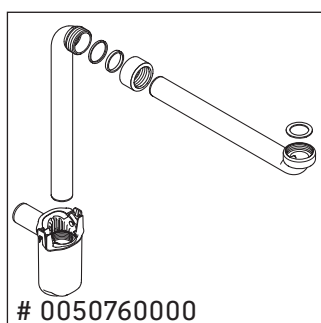

Luv

LU 9563 L

Инструкция по монтажу

D	20 mm	25 mm
X	620 mm	615 mm
Y	570 mm	565 mm

Соблюдайте все дополнительные инструкции по монтажу!

Указания по применению

Серия мебели для ванной комнаты соответствует действующим нормам и директивам на момент поставки и сконструирована для использования в ванных комнатах. Непосредственное орошение водой, например, во время мытья под душем следует избегать.

Мы оставляем за собой право на техническое усовершенствование и визуальные изменения изображенных изделий.

Luv

LU 9563 R

Инструкция по монтажу

D	20 mm	25 mm
X	620 mm	615 mm
Y	570 mm	565 mm

Соблюдайте все дополнительные инструкции по монтажу!