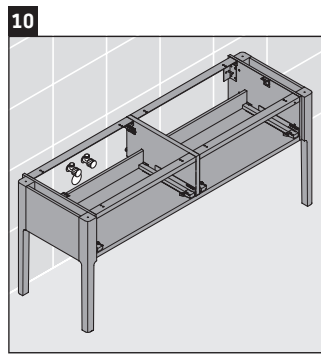

Luv

LU 9563 L

Инструкция по монтажу

D	20 mm	25 mm
X	620 mm	615 mm
Y	570 mm	565 mm

Соблюдайте все дополнительные инструкции по монтажу!

Указания по применению

Серия мебели для ванной комнаты соответствует действующим нормам и директивам на момент поставки и сконструирована для использования в ванных комнатах. Непосредственное орошение водой, например, во время мытья под душем следует избегать.

Мы оставляем за собой право на техническое усовершенствование и визуальные изменения изображенных изделий.

Luv

LU 9563 R

Инструкция по монтажу

D	20 mm	25 mm
X	620 mm	615 mm
Y	570 mm	565 mm

Соблюдайте все дополнительные инструкции по монтажу!