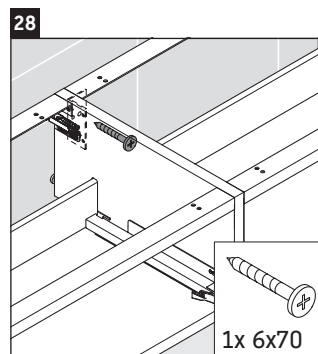

Luv

LU 9563 L

Инструкция по монтажу

D	20 mm	25 mm
X	620 mm	615 mm
Y	570 mm	565 mm

Соблюдайте все дополнительные инструкции по монтажу!

Указания по применению

Серия мебели для ванной комнаты соответствует действующим нормам и директивам на момент поставки и сконструирована для использования в ванных комнатах. Непосредственное орошение водой, например, во время мытья под душем следует избегать.

Мы оставляем за собой право на техническое усовершенствование и визуальные изменения изображенных изделий.

Luv

LU 9563 R

Инструкция по монтажу

D	20 mm	25 mm
X	620 mm	615 mm
Y	570 mm	565 mm

Соблюдайте все дополнительные инструкции по монтажу!