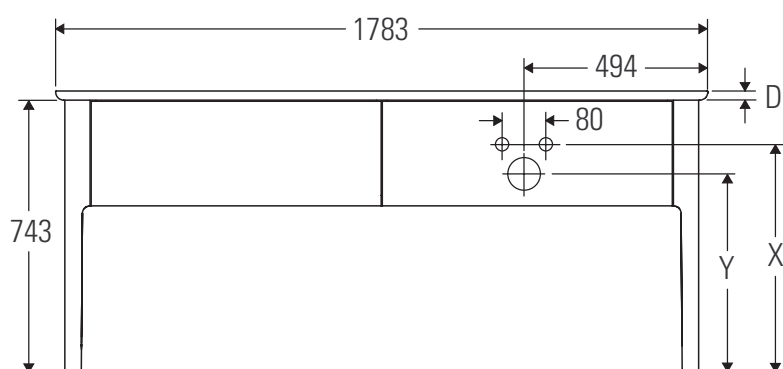

Luv

LU 9563 L

Инструкция по монтажу

D	20 mm	25 mm
X	620 mm	615 mm
Y	570 mm	565 mm

Соблюдайте все дополнительные инструкции по монтажу!

Указания по применению

Серия мебели для ванной комнаты соответствует действующим нормам и директивам на момент поставки и сконструирована для использования в ванных комнатах. Непосредственное орошение водой, например, во время мытья под душем следует избегать.

Мы оставляем за собой право на техническое усовершенствование и визуальные изменения изображенных изделий.

Luv

LU 9563 R

Инструкция по монтажу

D	20 mm	25 mm
X	620 mm	615 mm
Y	570 mm	565 mm

Соблюдайте все дополнительные инструкции по монтажу!