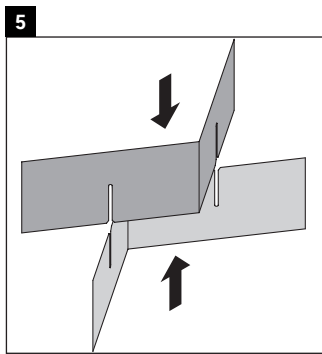

Luv

LU 9563 L

Инструкция по монтажу

D	20 mm	25 mm
X	620 mm	615 mm
Y	570 mm	565 mm

Соблюдайте все дополнительные инструкции по монтажу!

Указания по применению

Серия мебели для ванной комнаты соответствует действующим нормам и директивам на момент поставки и сконструирована для использования в ванных комнатах. Непосредственное орошение водой, например, во время мытья под душем следует избегать.

Мы оставляем за собой право на техническое усовершенствование и визуальные изменения изображенных изделий.

Luv

LU 9563 R

Инструкция по монтажу

D	20 mm	25 mm
X	620 mm	615 mm
Y	570 mm	565 mm

Соблюдайте все дополнительные инструкции по монтажу!