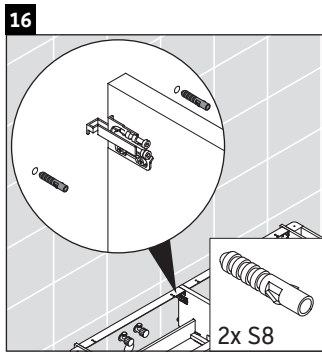

Luv

LU 9563 L

Инструкция по монтажу

D	20 mm	25 mm
X	620 mm	615 mm
Y	570 mm	565 mm

Соблюдайте все дополнительные инструкции по монтажу!

Указания по применению

Серия мебели для ванной комнаты соответствует действующим нормам и директивам на момент поставки и сконструирована для использования в ванных комнатах. Непосредственное орошение водой, например, во время мытья под душем следует избегать.

Мы оставляем за собой право на техническое усовершенствование и визуальные изменения изображенных изделий.

Luv

LU 9563 R

Инструкция по монтажу

D	20 mm	25 mm
X	620 mm	615 mm
Y	570 mm	565 mm

Соблюдайте все дополнительные инструкции по монтажу!