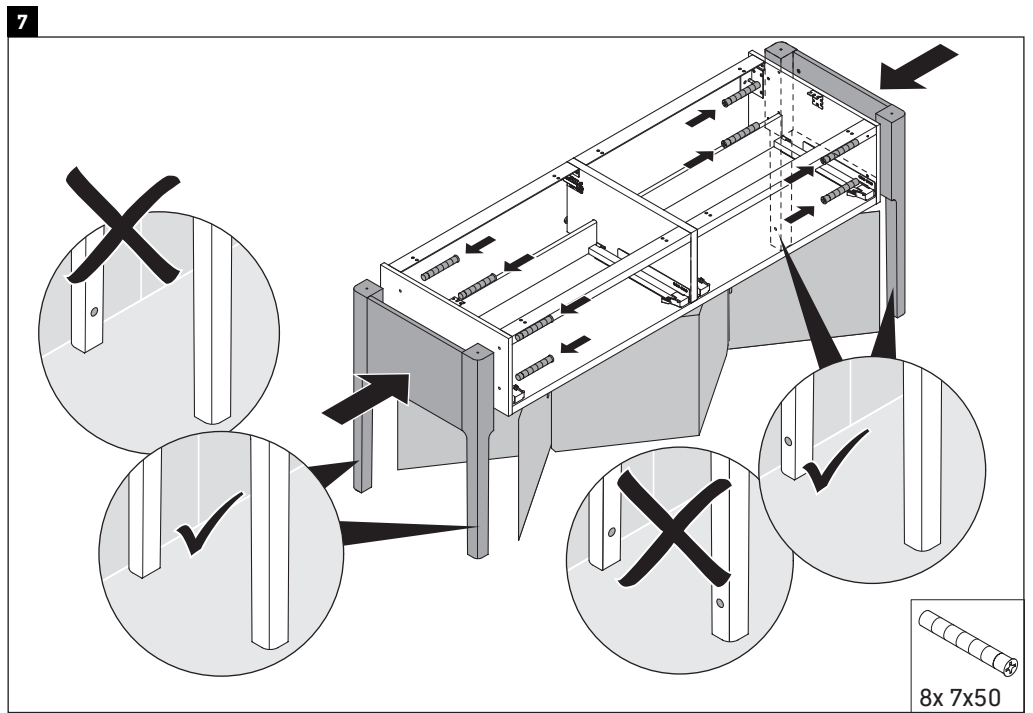

Luv

LU 9563 L

Инструкция по монтажу

D	20 mm	25 mm
X	620 mm	615 mm
Y	570 mm	565 mm

Соблюдайте все дополнительные инструкции по монтажу!

Указания по применению

Серия мебели для ванной комнаты соответствует действующим нормам и директивам на момент поставки и сконструирована для использования в ванных комнатах. Непосредственное орошение водой, например, во время мытья под душем следует избегать.

Мы оставляем за собой право на техническое усовершенствование и визуальные изменения изображенных изделий.

Luv

LU 9563 R

Инструкция по монтажу

D	20 mm	25 mm
X	620 mm	615 mm
Y	570 mm	565 mm

Соблюдайте все дополнительные инструкции по монтажу!