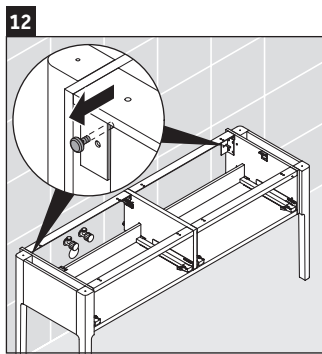

Luv

LU 9563 L

Инструкция по монтажу

D	20 mm	25 mm
X	620 mm	615 mm
Y	570 mm	565 mm

Соблюдайте все дополнительные инструкции по монтажу!

Указания по применению

Серия мебели для ванной комнаты соответствует действующим нормам и директивам на момент поставки и сконструирована для использования в ванных комнатах. Непосредственное орошение водой, например, во время мытья под душем следует избегать.

Мы оставляем за собой право на техническое усовершенствование и визуальные изменения изображенных изделий.

Luv

LU 9563 R

Инструкция по монтажу

D	20 mm	25 mm
X	620 mm	615 mm
Y	570 mm	565 mm

Соблюдайте все дополнительные инструкции по монтажу!