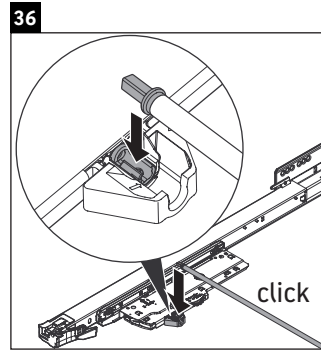

Luv

LU 9563 L

Инструкция по монтажу

D	20 mm	25 mm
X	620 mm	615 mm
Y	570 mm	565 mm

Соблюдайте все дополнительные инструкции по монтажу!

Указания по применению

Серия мебели для ванной комнаты соответствует действующим нормам и директивам на момент поставки и сконструирована для использования в ванных комнатах. Непосредственное орошение водой, например, во время мытья под душем следует избегать.

Мы оставляем за собой право на техническое усовершенствование и визуальные изменения изображенных изделий.

Luv

LU 9563 R

Инструкция по монтажу

D	20 mm	25 mm
X	620 mm	615 mm
Y	570 mm	565 mm

Соблюдайте все дополнительные инструкции по монтажу!