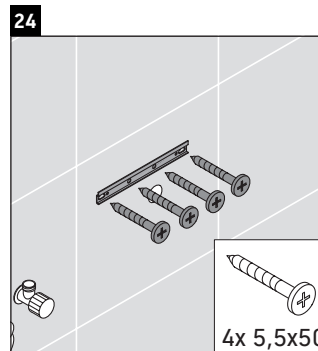

Luv

LU 9563 L

Инструкция по монтажу

D	20 mm	25 mm
X	620 mm	615 mm
Y	570 mm	565 mm

Соблюдайте все дополнительные инструкции по монтажу!

Указания по применению

Серия мебели для ванной комнаты соответствует действующим нормам и директивам на момент поставки и сконструирована для использования в ванных комнатах. Непосредственное орошение водой, например, во время мытья под душем следует избегать.

Мы оставляем за собой право на техническое усовершенствование и визуальные изменения изображенных изделий.

Luv

LU 9563 R

Инструкция по монтажу

D	20 mm	25 mm
X	620 mm	615 mm
Y	570 mm	565 mm

Соблюдайте все дополнительные инструкции по монтажу!