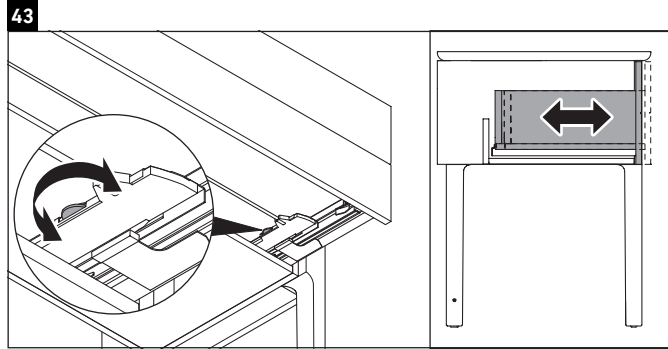

Luv

LU 9563 L

Инструкция по монтажу

D	20 mm	25 mm
X	620 mm	615 mm
Y	570 mm	565 mm

Соблюдайте все дополнительные инструкции по монтажу!

Указания по применению

Серия мебели для ванной комнаты соответствует действующим нормам и директивам на момент поставки и сконструирована для использования в ванных комнатах. Непосредственное орошение водой, например, во время мытья под душем следует избегать.

Мы оставляем за собой право на техническое усовершенствование и визуальные изменения изображенных изделий.

Luv

LU 9563 R

Инструкция по монтажу

D	20 mm	25 mm
X	620 mm	615 mm
Y	570 mm	565 mm

Соблюдайте все дополнительные инструкции по монтажу!