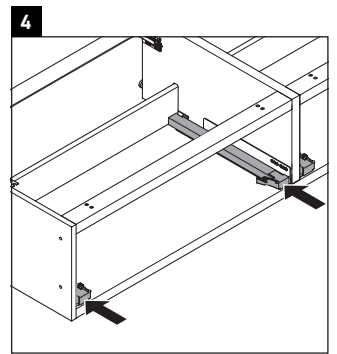

Luv

LU 9563 L

Инструкция по монтажу

D	20 mm	25 mm
X	620 mm	615 mm
Y	570 mm	565 mm

Соблюдайте все дополнительные инструкции по монтажу!

Указания по применению

Серия мебели для ванной комнаты соответствует действующим нормам и директивам на момент поставки и сконструирована для использования в ванных комнатах. Непосредственное орошение водой, например, во время мытья под душем следует избегать.

Мы оставляем за собой право на техническое усовершенствование и визуальные изменения изображенных изделий.

Luv

LU 9563 R

Инструкция по монтажу

D	20 mm	25 mm
X	620 mm	615 mm
Y	570 mm	565 mm

Соблюдайте все дополнительные инструкции по монтажу!