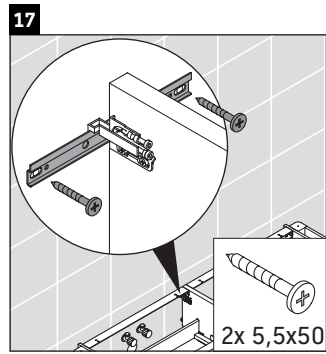

Luv

LU 9563 L

Инструкция по монтажу

D	20 mm	25 mm
X	620 mm	615 mm
Y	570 mm	565 mm

Соблюдайте все дополнительные инструкции по монтажу!

Указания по применению

Серия мебели для ванной комнаты соответствует действующим нормам и директивам на момент поставки и сконструирована для использования в ванных комнатах. Непосредственное орошение водой, например, во время мытья под душем следует избегать.

Мы оставляем за собой право на техническое усовершенствование и визуальные изменения изображенных изделий.

Luv

LU 9563 R

Инструкция по монтажу

D	20 mm	25 mm
X	620 mm	615 mm
Y	570 mm	565 mm

Соблюдайте все дополнительные инструкции по монтажу!