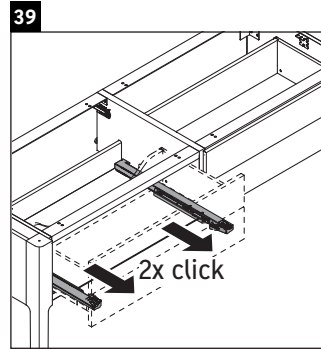

Luv

LU 9563 L

Инструкция по монтажу

D	20 mm	25 mm
X	620 mm	615 mm
Y	570 mm	565 mm

Соблюдайте все дополнительные инструкции по монтажу!

Указания по применению

Серия мебели для ванной комнаты соответствует действующим нормам и директивам на момент поставки и сконструирована для использования в ванных комнатах. Непосредственное орошение водой, например, во время мытья под душем следует избегать.

Мы оставляем за собой право на техническое усовершенствование и визуальные изменения изображенных изделий.

Luv

LU 9563 R

Инструкция по монтажу

D	20 mm	25 mm
X	620 mm	615 mm
Y	570 mm	565 mm

Соблюдайте все дополнительные инструкции по монтажу!