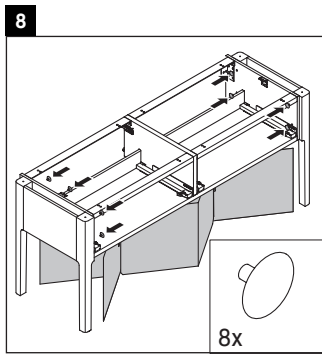

Luv

LU 9563 L

Инструкция по монтажу

D	20 mm	25 mm
X	620 mm	615 mm
Y	570 mm	565 mm

Соблюдайте все дополнительные инструкции по монтажу!

Указания по применению

Серия мебели для ванной комнаты соответствует действующим нормам и директивам на момент поставки и сконструирована для использования в ванных комнатах. Непосредственное орошение водой, например, во время мытья под душем следует избегать.

Мы оставляем за собой право на техническое усовершенствование и визуальные изменения изображенных изделий.

Luv

LU 9563 R

Инструкция по монтажу

D	20 mm	25 mm
X	620 mm	615 mm
Y	570 mm	565 mm

Соблюдайте все дополнительные инструкции по монтажу!