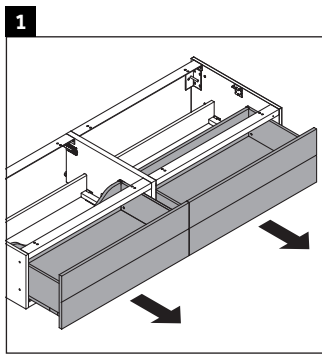

Luv

LU 9563 L

Инструкция по монтажу

D	20 mm	25 mm
X	620 mm	615 mm
Y	570 mm	565 mm

Соблюдайте все дополнительные инструкции по монтажу!

Указания по применению

Серия мебели для ванной комнаты соответствует действующим нормам и директивам на момент поставки и сконструирована для использования в ванных комнатах. Непосредственное орошение водой, например, во время мытья под душем следует избегать.

Мы оставляем за собой право на техническое усовершенствование и визуальные изменения изображенных изделий.

Luv

LU 9563 R

Инструкция по монтажу

D	20 mm	25 mm
X	620 mm	615 mm
Y	570 mm	565 mm

Соблюдайте все дополнительные инструкции по монтажу!