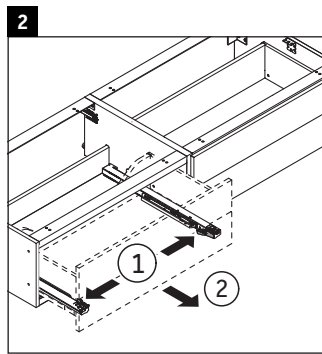

Luv

LU 9563 L

Инструкция по монтажу

D	20 mm	25 mm
X	620 mm	615 mm
Y	570 mm	565 mm

Соблюдайте все дополнительные инструкции по монтажу!

Указания по применению

Серия мебели для ванной комнаты соответствует действующим нормам и директивам на момент поставки и сконструирована для использования в ванных комнатах. Непосредственное орошение водой, например, во время мытья под душем следует избегать.

Мы оставляем за собой право на техническое усовершенствование и визуальные изменения изображенных изделий.

Luv

LU 9563 R

Инструкция по монтажу

D	20 mm	25 mm
X	620 mm	615 mm
Y	570 mm	565 mm

Соблюдайте все дополнительные инструкции по монтажу!