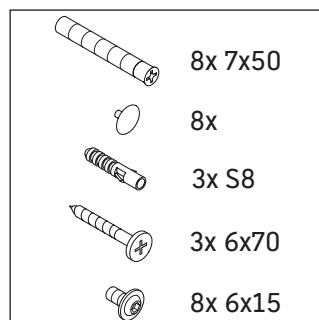

Luv

LU 9563 L

Инструкция по монтажу

D	20 mm	25 mm
X	620 mm	615 mm
Y	570 mm	565 mm

Соблюдайте все дополнительные инструкции по монтажу!

Указания по применению

Серия мебели для ванной комнаты соответствует действующим нормам и директивам на момент поставки и сконструирована для использования в ванных комнатах. Непосредственное орошение водой, например, во время мытья под душем следует избегать.

Мы оставляем за собой право на техническое усовершенствование и визуальные изменения изображенных изделий.

Luv

LU 9563 R

Инструкция по монтажу

D	20 mm	25 mm
X	620 mm	615 mm
Y	570 mm	565 mm

Соблюдайте все дополнительные инструкции по монтажу!