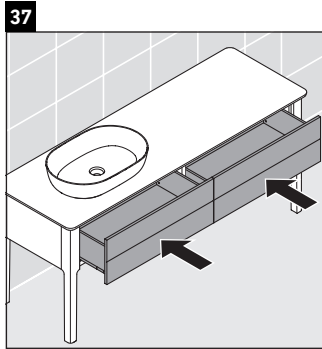

Luv

LU 9563 L

Инструкция по монтажу

D	20 mm	25 mm
X	620 mm	615 mm
Y	570 mm	565 mm

Соблюдайте все дополнительные инструкции по монтажу!

Указания по применению

Серия мебели для ванной комнаты соответствует действующим нормам и директивам на момент поставки и сконструирована для использования в ванных комнатах. Непосредственное орошение водой, например, во время мытья под душем следует избегать.

Мы оставляем за собой право на техническое усовершенствование и визуальные изменения изображенных изделий.

Luv

LU 9563 R

Инструкция по монтажу

D	20 mm	25 mm
X	620 mm	615 mm
Y	570 mm	565 mm

Соблюдайте все дополнительные инструкции по монтажу!