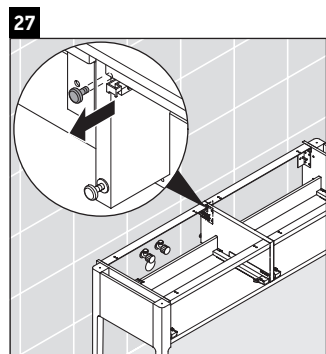

Luv

LU 9563 L

Инструкция по монтажу

D	20 mm	25 mm
X	620 mm	615 mm
Y	570 mm	565 mm

Соблюдайте все дополнительные инструкции по монтажу!

Указания по применению

Серия мебели для ванной комнаты соответствует действующим нормам и директивам на момент поставки и сконструирована для использования в ванных комнатах. Непосредственное орошение водой, например, во время мытья под душем следует избегать.

Мы оставляем за собой право на техническое усовершенствование и визуальные изменения изображенных изделий.

Luv

LU 9563 R

Инструкция по монтажу

D	20 mm	25 mm
X	620 mm	615 mm
Y	570 mm	565 mm

Соблюдайте все дополнительные инструкции по монтажу!