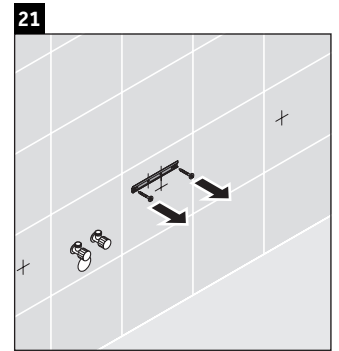

Luv

LU 9563 L

Инструкция по монтажу

D	20 mm	25 mm
X	620 mm	615 mm
Y	570 mm	565 mm

Соблюдайте все дополнительные инструкции по монтажу!

Указания по применению

Серия мебели для ванной комнаты соответствует действующим нормам и директивам на момент поставки и сконструирована для использования в ванных комнатах. Непосредственное орошение водой, например, во время мытья под душем следует избегать.

Мы оставляем за собой право на техническое усовершенствование и визуальные изменения изображенных изделий.

Luv

LU 9563 R

Инструкция по монтажу

D	20 mm	25 mm
X	620 mm	615 mm
Y	570 mm	565 mm

Соблюдайте все дополнительные инструкции по монтажу!