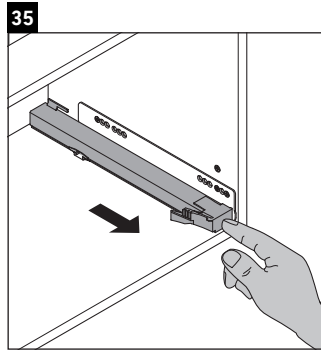

Luv

LU 9563 L

Инструкция по монтажу

D	20 mm	25 mm
X	620 mm	615 mm
Y	570 mm	565 mm

Соблюдайте все дополнительные инструкции по монтажу!

Указания по применению

Серия мебели для ванной комнаты соответствует действующим нормам и директивам на момент поставки и сконструирована для использования в ванных комнатах. Непосредственное орошение водой, например, во время мытья под душем следует избегать.

Мы оставляем за собой право на техническое усовершенствование и визуальные изменения изображенных изделий.

Luv

LU 9563 R

Инструкция по монтажу

D	20 mm	25 mm
X	620 mm	615 mm
Y	570 mm	565 mm

Соблюдайте все дополнительные инструкции по монтажу!