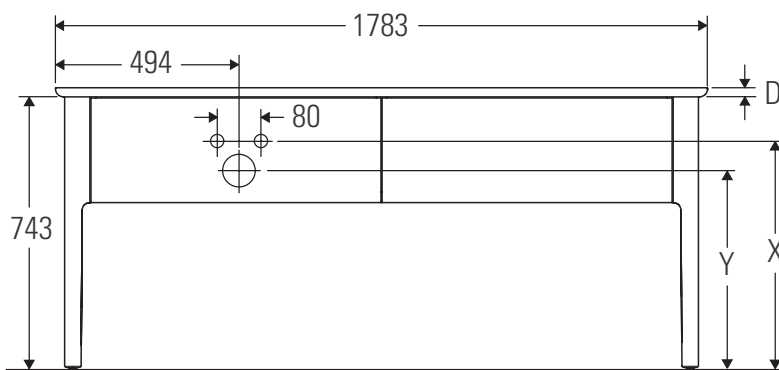

Luv

LU 9563 L

Инструкция по монтажу

D	20 mm	25 mm
X	620 mm	615 mm
Y	570 mm	565 mm

Соблюдайте все дополнительные инструкции по монтажу!

Указания по применению

Серия мебели для ванной комнаты соответствует действующим нормам и директивам на момент поставки и сконструирована для использования в ванных комнатах. Непосредственное орошение водой, например, во время мытья под душем следует избегать.

Мы оставляем за собой право на техническое усовершенствование и визуальные изменения изображенных изделий.

Luv

LU 9563 R

Инструкция по монтажу

D	20 mm	25 mm
X	620 mm	615 mm
Y	570 mm	565 mm

Соблюдайте все дополнительные инструкции по монтажу!