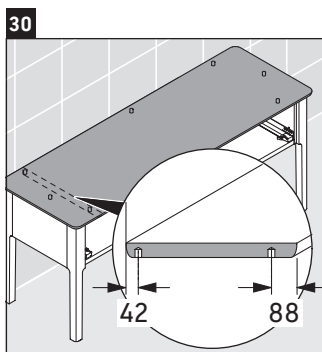

Luv

LU 9563 L

Инструкция по монтажу

D	20 mm	25 mm
X	620 mm	615 mm
Y	570 mm	565 mm

Соблюдайте все дополнительные инструкции по монтажу!

Указания по применению

Серия мебели для ванной комнаты соответствует действующим нормам и директивам на момент поставки и сконструирована для использования в ванных комнатах. Непосредственное орошение водой, например, во время мытья под душем следует избегать.

Мы оставляем за собой право на техническое усовершенствование и визуальные изменения изображенных изделий.

Luv

LU 9563 R

Инструкция по монтажу

D	20 mm	25 mm
X	620 mm	615 mm
Y	570 mm	565 mm

Соблюдайте все дополнительные инструкции по монтажу!