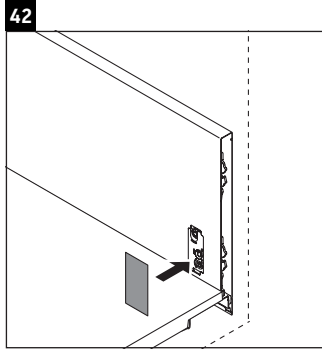

Luv

LU 9563 L

Инструкция по монтажу

D	20 mm	25 mm
X	620 mm	615 mm
Y	570 mm	565 mm

Соблюдайте все дополнительные инструкции по монтажу!

Указания по применению

Серия мебели для ванной комнаты соответствует действующим нормам и директивам на момент поставки и сконструирована для использования в ванных комнатах. Непосредственное орошение водой, например, во время мытья под душем следует избегать.

Мы оставляем за собой право на техническое усовершенствование и визуальные изменения изображенных изделий.

Luv

LU 9563 R

Инструкция по монтажу

D	20 mm	25 mm
X	620 mm	615 mm
Y	570 mm	565 mm

Соблюдайте все дополнительные инструкции по монтажу!