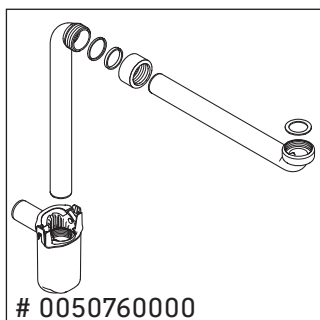

Luv

LU 9563 L

Инструкция по монтажу

D	20 mm	25 mm
X	620 mm	615 mm
Y	570 mm	565 mm

Соблюдайте все дополнительные инструкции по монтажу!

Указания по применению

Серия мебели для ванной комнаты соответствует действующим нормам и директивам на момент поставки и сконструирована для использования в ванных комнатах. Непосредственное орошение водой, например, во время мытья под душем следует избегать.

Мы оставляем за собой право на техническое усовершенствование и визуальные изменения изображенных изделий.

Luv

LU 9563 R

Инструкция по монтажу

D	20 mm	25 mm
X	620 mm	615 mm
Y	570 mm	565 mm

Соблюдайте все дополнительные инструкции по монтажу!