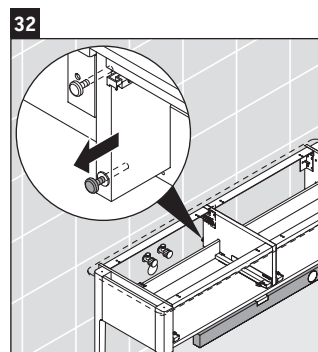

Luv

LU 9563 L

Инструкция по монтажу

D	20 mm	25 mm
X	620 mm	615 mm
Y	570 mm	565 mm

Соблюдайте все дополнительные инструкции по монтажу!

Указания по применению

Серия мебели для ванной комнаты соответствует действующим нормам и директивам на момент поставки и сконструирована для использования в ванных комнатах. Непосредственное орошение водой, например, во время мытья под душем следует избегать.

Мы оставляем за собой право на техническое усовершенствование и визуальные изменения изображенных изделий.

Luv

LU 9563 R

Инструкция по монтажу

D	20 mm	25 mm
X	620 mm	615 mm
Y	570 mm	565 mm

Соблюдайте все дополнительные инструкции по монтажу!