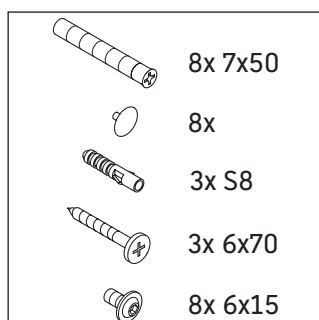

Luv

LU 9563 L

Инструкция по монтажу

D	20 mm	25 mm
X	620 mm	615 mm
Y	570 mm	565 mm

Соблюдайте все дополнительные инструкции по монтажу!

Указания по применению

Серия мебели для ванной комнаты соответствует действующим нормам и директивам на момент поставки и сконструирована для использования в ванных комнатах. Непосредственное орошение водой, например, во время мытья под душем следует избегать.

Мы оставляем за собой право на техническое усовершенствование и визуальные изменения изображенных изделий.

Luv

LU 9563 R

Инструкция по монтажу

D	20 mm	25 mm
X	620 mm	615 mm
Y	570 mm	565 mm

Соблюдайте все дополнительные инструкции по монтажу!