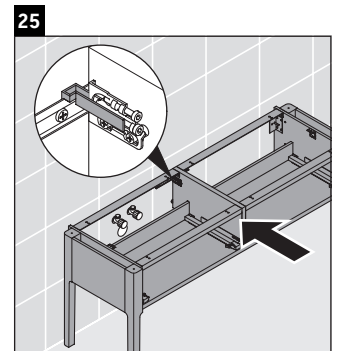

Luv

LU 9563 L

Инструкция по монтажу

D	20 mm	25 mm
X	620 mm	615 mm
Y	570 mm	565 mm

Соблюдайте все дополнительные инструкции по монтажу!

Указания по применению

Серия мебели для ванной комнаты соответствует действующим нормам и директивам на момент поставки и сконструирована для использования в ванных комнатах. Непосредственное орошение водой, например, во время мытья под душем следует избегать.

Мы оставляем за собой право на техническое усовершенствование и визуальные изменения изображенных изделий.

Luv

LU 9563 R

Инструкция по монтажу

D	20 mm	25 mm
X	620 mm	615 mm
Y	570 mm	565 mm

Соблюдайте все дополнительные инструкции по монтажу!