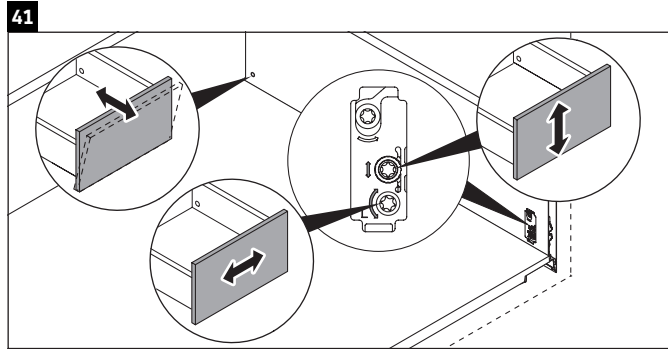

Luv

LU 9563 L

Инструкция по монтажу

D	20 mm	25 mm
X	620 mm	615 mm
Y	570 mm	565 mm

Соблюдайте все дополнительные инструкции по монтажу!

Указания по применению

Серия мебели для ванной комнаты соответствует действующим нормам и директивам на момент поставки и сконструирована для использования в ванных комнатах. Непосредственное орошение водой, например, во время мытья под душем следует избегать.

Мы оставляем за собой право на техническое усовершенствование и визуальные изменения изображенных изделий.

Luv

LU 9563 R

Инструкция по монтажу

D	20 mm	25 mm
X	620 mm	615 mm
Y	570 mm	565 mm

Соблюдайте все дополнительные инструкции по монтажу!