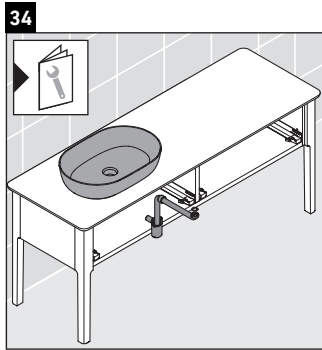

Luv

LU 9563 L

Инструкция по монтажу

D	20 mm	25 mm
X	620 mm	615 mm
Y	570 mm	565 mm

Соблюдайте все дополнительные инструкции по монтажу!

Указания по применению

Серия мебели для ванной комнаты соответствует действующим нормам и директивам на момент поставки и сконструирована для использования в ванных комнатах. Непосредственное орошение водой, например, во время мытья под душем следует избегать.

Мы оставляем за собой право на техническое усовершенствование и визуальные изменения изображенных изделий.

Luv

LU 9563 R

Инструкция по монтажу

D	20 mm	25 mm
X	620 mm	615 mm
Y	570 mm	565 mm

Соблюдайте все дополнительные инструкции по монтажу!