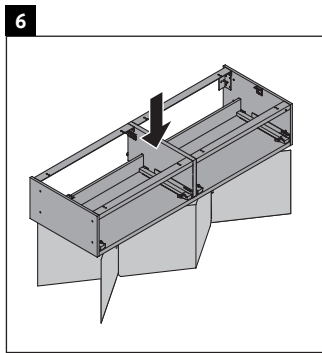

Luv

LU 9563 L

Инструкция по монтажу

D	20 mm	25 mm
X	620 mm	615 mm
Y	570 mm	565 mm

Соблюдайте все дополнительные инструкции по монтажу!

Указания по применению

Серия мебели для ванной комнаты соответствует действующим нормам и директивам на момент поставки и сконструирована для использования в ванных комнатах. Непосредственное орошение водой, например, во время мытья под душем следует избегать.

Мы оставляем за собой право на техническое усовершенствование и визуальные изменения изображенных изделий.

Luv

LU 9563 R

Инструкция по монтажу

D	20 mm	25 mm
X	620 mm	615 mm
Y	570 mm	565 mm

Соблюдайте все дополнительные инструкции по монтажу!