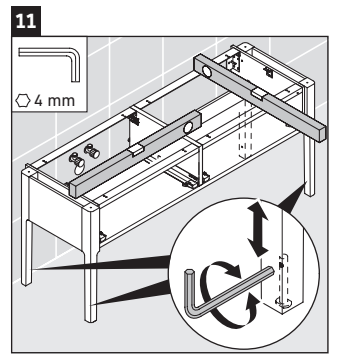

Luv

LU 9563 L

Инструкция по монтажу

D	20 mm	25 mm
X	620 mm	615 mm
Y	570 mm	565 mm

Соблюдайте все дополнительные инструкции по монтажу!

Указания по применению

Серия мебели для ванной комнаты соответствует действующим нормам и директивам на момент поставки и сконструирована для использования в ванных комнатах. Непосредственное орошение водой, например, во время мытья под душем следует избегать.

Мы оставляем за собой право на техническое усовершенствование и визуальные изменения изображенных изделий.

Luv

LU 9563 R

Инструкция по монтажу

D	20 mm	25 mm
X	620 mm	615 mm
Y	570 mm	565 mm

Соблюдайте все дополнительные инструкции по монтажу!