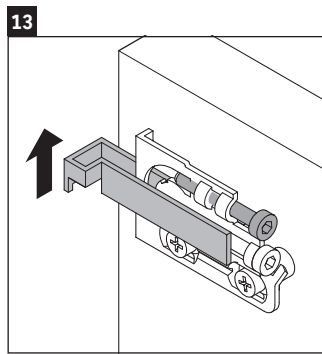

Luv

LU 9563 L

Инструкция по монтажу

D	20 mm	25 mm
X	620 mm	615 mm
Y	570 mm	565 mm

Соблюдайте все дополнительные инструкции по монтажу!

Указания по применению

Серия мебели для ванной комнаты соответствует действующим нормам и директивам на момент поставки и сконструирована для использования в ванных комнатах. Непосредственное орошение водой, например, во время мытья под душем следует избегать.

Мы оставляем за собой право на техническое усовершенствование и визуальные изменения изображенных изделий.

Luv

LU 9563 R

Инструкция по монтажу

D	20 mm	25 mm
X	620 mm	615 mm
Y	570 mm	565 mm

Соблюдайте все дополнительные инструкции по монтажу!