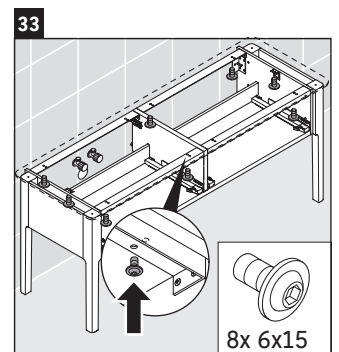

Luv

LU 9563 L

Инструкция по монтажу

D	20 mm	25 mm
X	620 mm	615 mm
Y	570 mm	565 mm

Соблюдайте все дополнительные инструкции по монтажу!

Указания по применению

Серия мебели для ванной комнаты соответствует действующим нормам и директивам на момент поставки и сконструирована для использования в ванных комнатах. Непосредственное орошение водой, например, во время мытья под душем следует избегать.

Мы оставляем за собой право на техническое усовершенствование и визуальные изменения изображенных изделий.

Luv

LU 9563 R

Инструкция по монтажу

D	20 mm	25 mm
X	620 mm	615 mm
Y	570 mm	565 mm

Соблюдайте все дополнительные инструкции по монтажу!