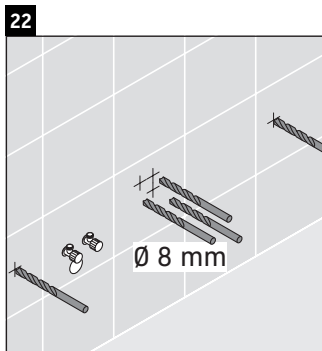

Luv

LU 9563 L

Инструкция по монтажу

D	20 mm	25 mm
X	620 mm	615 mm
Y	570 mm	565 mm

Соблюдайте все дополнительные инструкции по монтажу!

Указания по применению

Серия мебели для ванной комнаты соответствует действующим нормам и директивам на момент поставки и сконструирована для использования в ванных комнатах. Непосредственное орошение водой, например, во время мытья под душем следует избегать.

Мы оставляем за собой право на техническое усовершенствование и визуальные изменения изображенных изделий.

Luv

LU 9563 R

Инструкция по монтажу

D	20 mm	25 mm
X	620 mm	615 mm
Y	570 mm	565 mm

Соблюдайте все дополнительные инструкции по монтажу!