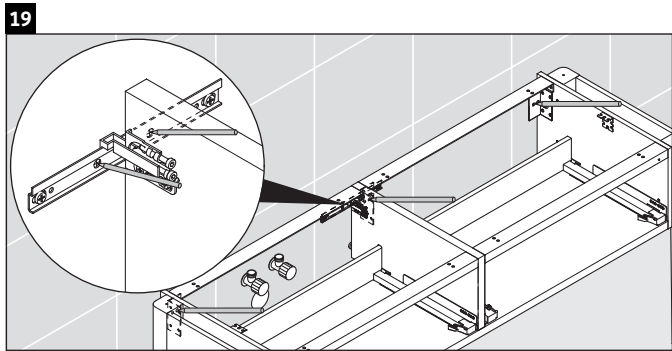

Luv

LU 9563 L

Инструкция по монтажу

D	20 mm	25 mm
X	620 mm	615 mm
Y	570 mm	565 mm

Соблюдайте все дополнительные инструкции по монтажу!

Указания по применению

Серия мебели для ванной комнаты соответствует действующим нормам и директивам на момент поставки и сконструирована для использования в ванных комнатах. Непосредственное орошение водой, например, во время мытья под душем следует избегать.

Мы оставляем за собой право на техническое усовершенствование и визуальные изменения изображенных изделий.

Luv

LU 9563 R

Инструкция по монтажу

D	20 mm	25 mm
X	620 mm	615 mm
Y	570 mm	565 mm

Соблюдайте все дополнительные инструкции по монтажу!