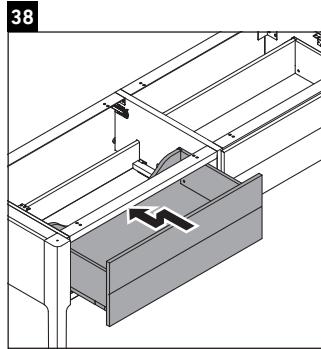

Luv

LU 9563 L

Инструкция по монтажу

D	20 mm	25 mm
X	620 mm	615 mm
Y	570 mm	565 mm

Соблюдайте все дополнительные инструкции по монтажу!

Указания по применению

Серия мебели для ванной комнаты соответствует действующим нормам и директивам на момент поставки и сконструирована для использования в ванных комнатах. Непосредственное орошение водой, например, во время мытья под душем следует избегать.

Мы оставляем за собой право на техническое усовершенствование и визуальные изменения изображенных изделий.

Luv

LU 9563 R

Инструкция по монтажу

D	20 mm	25 mm
X	620 mm	615 mm
Y	570 mm	565 mm

Соблюдайте все дополнительные инструкции по монтажу!