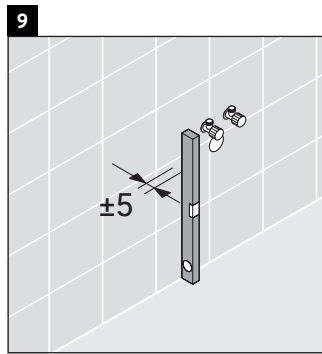

Luv

LU 9563 L

Инструкция по монтажу

D	20 mm	25 mm
X	620 mm	615 mm
Y	570 mm	565 mm

Соблюдайте все дополнительные инструкции по монтажу!

Указания по применению

Серия мебели для ванной комнаты соответствует действующим нормам и директивам на момент поставки и сконструирована для использования в ванных комнатах. Непосредственное орошение водой, например, во время мытья под душем следует избегать.

Мы оставляем за собой право на техническое усовершенствование и визуальные изменения изображенных изделий.

Luv

LU 9563 R

Инструкция по монтажу

D	20 mm	25 mm
X	620 mm	615 mm
Y	570 mm	565 mm

Соблюдайте все дополнительные инструкции по монтажу!