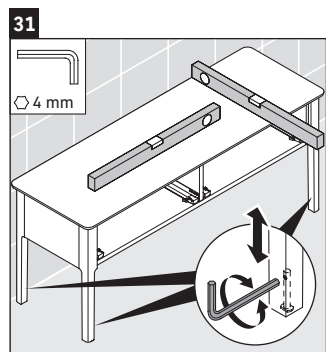

Luv

LU 9563 L

Инструкция по монтажу

D	20 mm	25 mm
X	620 mm	615 mm
Y	570 mm	565 mm

Соблюдайте все дополнительные инструкции по монтажу!

Указания по применению

Серия мебели для ванной комнаты соответствует действующим нормам и директивам на момент поставки и сконструирована для использования в ванных комнатах. Непосредственное орошение водой, например, во время мытья под душем следует избегать.

Мы оставляем за собой право на техническое усовершенствование и визуальные изменения изображенных изделий.

Luv

LU 9563 R

Инструкция по монтажу

D	20 mm	25 mm
X	620 mm	615 mm
Y	570 mm	565 mm

Соблюдайте все дополнительные инструкции по монтажу!