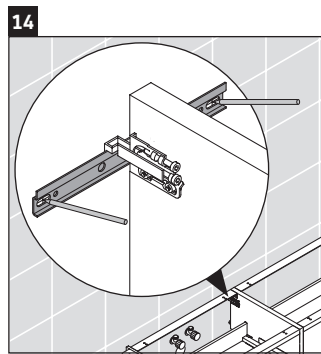

Luv

LU 9563 L

Инструкция по монтажу

D	20 mm	25 mm
X	620 mm	615 mm
Y	570 mm	565 mm

Соблюдайте все дополнительные инструкции по монтажу!

Указания по применению

Серия мебели для ванной комнаты соответствует действующим нормам и директивам на момент поставки и сконструирована для использования в ванных комнатах. Непосредственное орошение водой, например, во время мытья под душем следует избегать.

Мы оставляем за собой право на техническое усовершенствование и визуальные изменения изображенных изделий.

Luv

LU 9563 R

Инструкция по монтажу

D	20 mm	25 mm
X	620 mm	615 mm
Y	570 mm	565 mm

Соблюдайте все дополнительные инструкции по монтажу!