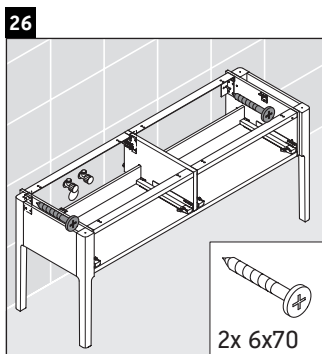

Luv

LU 9563 L

Инструкция по монтажу

D	20 mm	25 mm
X	620 mm	615 mm
Y	570 mm	565 mm

Соблюдайте все дополнительные инструкции по монтажу!

Указания по применению

Серия мебели для ванной комнаты соответствует действующим нормам и директивам на момент поставки и сконструирована для использования в ванных комнатах. Непосредственное орошение водой, например, во время мытья под душем следует избегать.

Мы оставляем за собой право на техническое усовершенствование и визуальные изменения изображенных изделий.

Luv

LU 9563 R

Инструкция по монтажу

D	20 mm	25 mm
X	620 mm	615 mm
Y	570 mm	565 mm

Соблюдайте все дополнительные инструкции по монтажу!