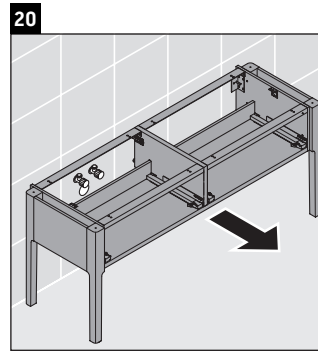

Luv

LU 9563 L

Инструкция по монтажу

D	20 mm	25 mm
X	620 mm	615 mm
Y	570 mm	565 mm

Соблюдайте все дополнительные инструкции по монтажу!

Указания по применению

Серия мебели для ванной комнаты соответствует действующим нормам и директивам на момент поставки и сконструирована для использования в ванных комнатах. Непосредственное орошение водой, например, во время мытья под душем следует избегать.

Мы оставляем за собой право на техническое усовершенствование и визуальные изменения изображенных изделий.

Luv

LU 9563 R

Инструкция по монтажу

D	20 mm	25 mm
X	620 mm	615 mm
Y	570 mm	565 mm

Соблюдайте все дополнительные инструкции по монтажу!