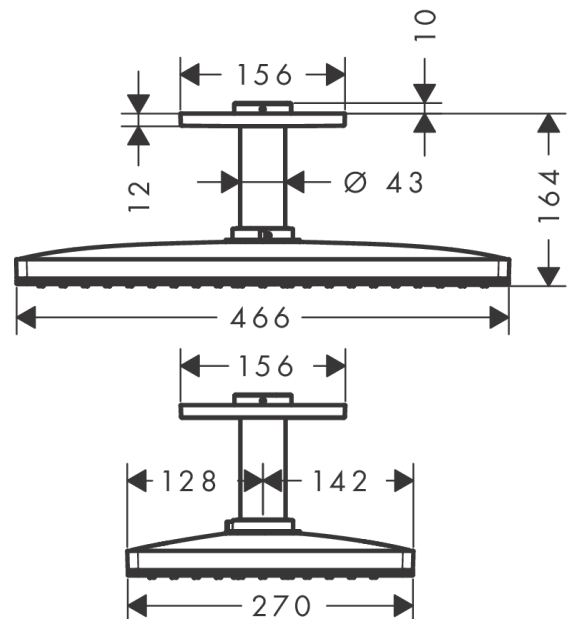

Rainmaker Select

Верхний душ 460 1jet с потолочным подсоединением

Поверхности : белый / хром Артикульный номер: 24002400

Описание

Характеристики

- тип струи: Rain
- размер душевого диска: 466x270 мм
- расход воды для струи Rain (при 3 бар): 21 л/мин
- легкоочищаемый душевой диск
- материал душевого диска: безопасное стекло
- съемный душевой диск для очистки
- съемный верхний душ для очистки
- металлическое потолочное подсоединение
- длина потолочного подсоединения: 100 мм
- монтаж: потолок

Технология

Продукт

Чертеж

График расхода воды

Расход измерен практически с помощью соответствующей арматуры (термостат/смеситель/скрытый клапан).