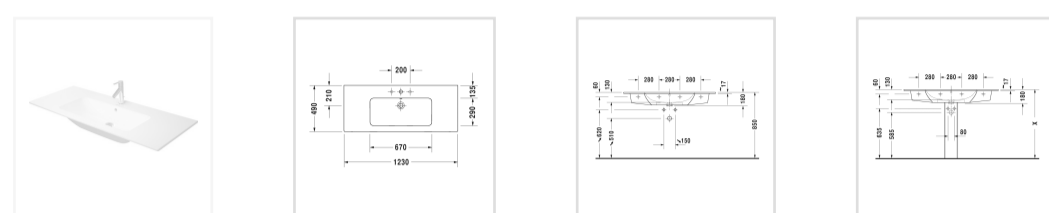

← ME by Starck

ME by Starck Умывальник, умывальник для мебели

- ME by Starck Умыва...
- Аксессуары
- Соответствующая про...
- Узнать еще

- ↓ Инструкция по уходу
- ↓ Монтажная инструкция
- ↓ Руководство по эксплуатации
- → CAD и данные по планированию

Номер артикула 233612

с переливом, с плоскостью под смеситель, 1230 мм

Design by Philippe Starck

Размеры

1230 мм

Варианты

- 1 готовое отверстие под смеситель 2336120000

Также доступно с WonderGliss
Керамика, покрытая WonderGliss, будет оставаться гладкой, привлекательной и чистой в течение долгого времени

Цвета

Отправить запрос в магазин →

Запчасти

Малогабаритный сифон
#005076