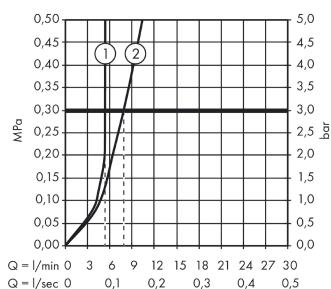

### Характеристики

- состоит из: ручной душ бидетте, держатель для душа, шланг для душа
- максимальный расход воды при 3 бар: 6 л/мин
- с клапаном обратного тока воды
- дополнительный комментарий: Хромированная поверхность душевого шланга

## График расхода воды

Расход измерен практически с помощью соответствующей арматуры (термостат/смеситель/скрытый клапан).