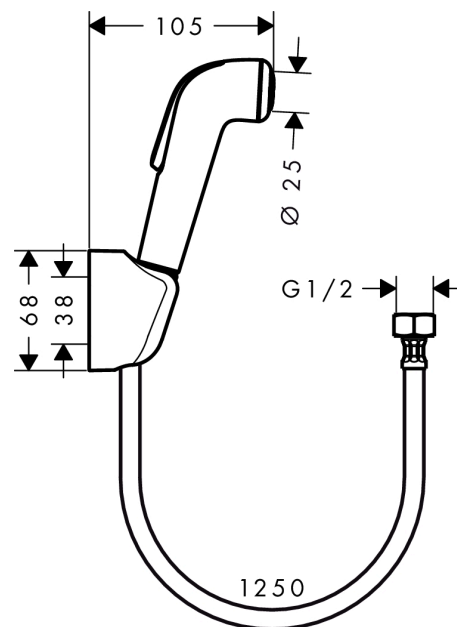

Гигиенический душ 1jet с держателем и шлангом 125 см, устойчивым к давлению
Поверхности : **белый / хром**   Артикульный номер: **32127000**

Описание

Характеристики

- состоит из: ручной душ бидетте, держатель для душа, шланг для душа
- максимальный расход воды при 3 бар: 6 л/мин
- с клапаном обратного тока воды
- дополнительный комментарий: Хромированная поверхность душевого шланга

Технология

Продукт

Чертеж