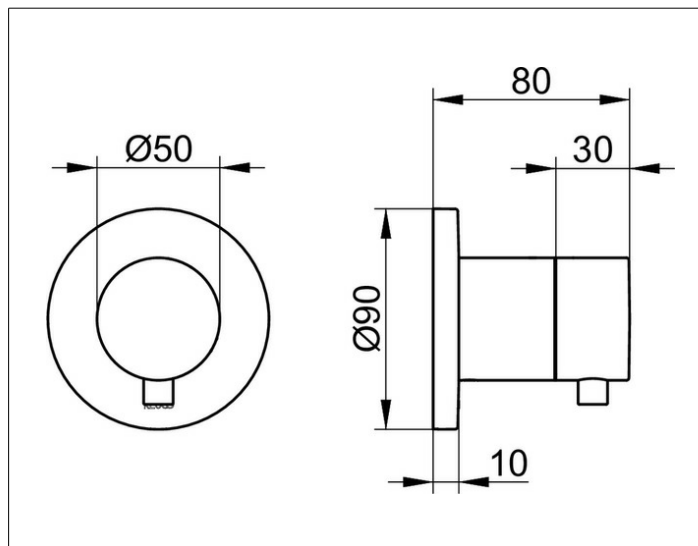

ИХМО

59541371001 Запорный вентиль DN 15

ИЗДЕЛИЕ

ЧЕРТЕЖ

ОПИСАНИЕ ИЗДЕЛИЯ

Наружный комплект состоит из:
рукоятки, гильзы, розетки (круглой) и запорного вентиля,
подходящего к внутренней функциональной
части арт. 59541 000070

ПОВЕРХНОСТЬ

черный матовый