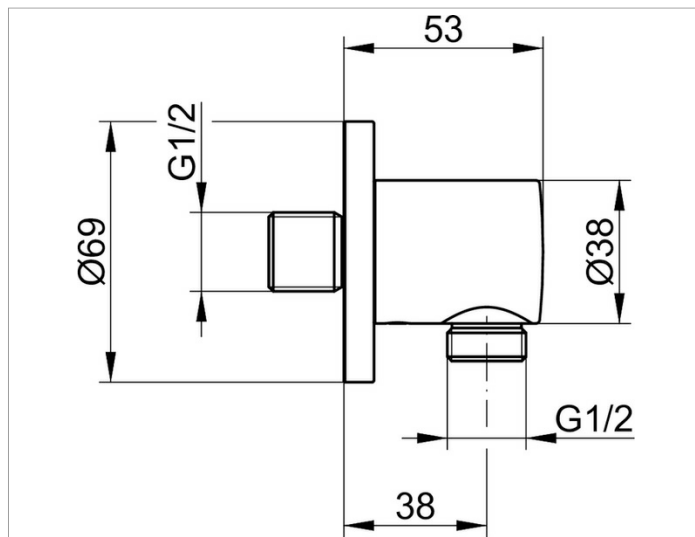

Plan

54947010000 Соединение-вывод для шланга DN 15

ИЗДЕЛИЕ

ЧЕРТЕЖ

ОПИСАНИЕ ИЗДЕЛИЯ

с обратным клапаном  
подходит для всех встраиваемых смесителей

поверхность

хром

спецификации

KEUCO PLAN Wall outlet for shower hose  
DN 15  
54947010000  
High shine chrome-plated wall outlet for shower hose,  
in esthetic functional Design,  
with backflow preventer  
matching for all concealed installations  
Diameter 70 mm,  
as design feature high shine chrome- plated  
Base diameter: 38 mm,  
Projection: 53 mm  
Hose connection G 1/2 inch