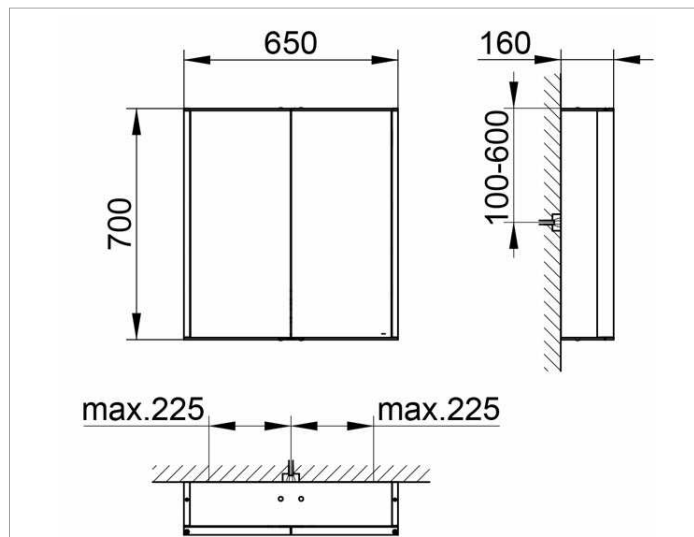

Royal Match

12801171301 Зеркальный шкаф

ИЗДЕЛИЕ**ЧЕРТЕЖ****ОПИСАНИЕ ИЗДЕЛИЯ**

для монтажа на стене

2 поворотные зеркальные дверцы из двойного хрустального стекла, корпус из анодированного серебристого алюминия, задняя стенка из покрытого с тыльной стороны белым лаком стекла

Габариты

650 x 700 x 160 mm