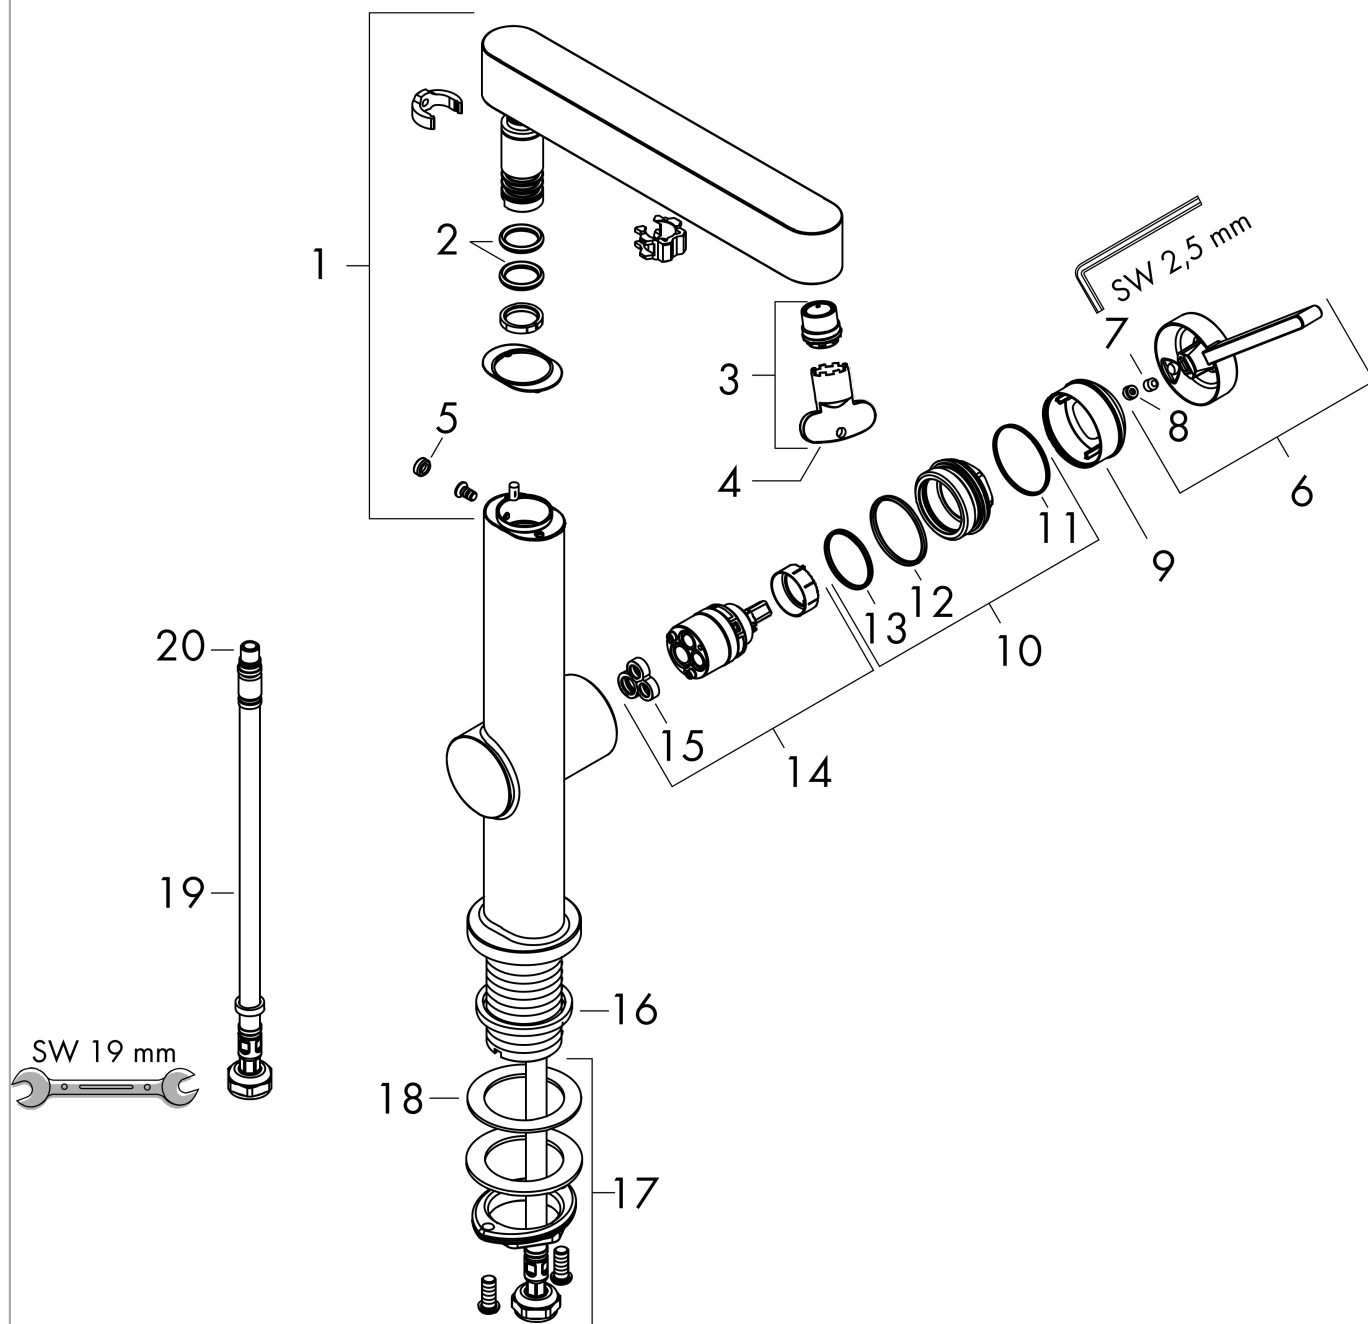

Finoris

Смеситель для раковины, однорычажный, 230 с поворотным изливом, со сливным клапаном Push-Open

Поверхности : хром Артикульный номер: 76060000

Описание

Характеристики

- состоит из: однорычажный смеситель для раковины, слив/перелив
- ComfortZone 230
- выступ 178 мм
- угол поворота излива: 120°
- тип струи: ламинарная струя
- максимальный расход воды при 3 бар: 5 л/мин
- керамический узел смешивания
- регулируемое ограничение температуры
- подходит для проточных водонагревателей
- сливной клапан Push-Open G 1 ¼
- материал сливного набора: металл
- вид соединения: соединительные шланги G ¾

Технология

Награды за дизайн

reddot winner 2021

Продукт

Чертеж

График расхода воды

Finoris

Смеситель для раковины, однорычажный, 230 с поворотным изливом, со сливным клапаном Push-Open

Поверхности : хром Артикульный номер: 76060000

Покомпонентное изображение

Год выпуска: >06/21

Finoris

Смеситель для раковины, однорычажный, 230 с поворотным изливом, со сливным клапаном Push-Open

Поверхности : хром Артикульный номер: 76060000

Перечень запасных частей

Год выпуска: >06/21

Позиция	Описание	Артикульный номер	PC	PU
1	spout cpl.	94303000	-	1
2	O-Ring 14x2,5	98189000	-	1
3	spray former	93973000	-	1
4	special tool	98987000	-	1
5	plug	93087000	-	1
6	handle	94292000	-	1
7	hollow set screw M5x5	98446000	-	1
8	screw cover	93735460	-	1
9	flange	93737000	-	1
10	nut	92926000	-	1
11	O-ring 30x1,5	98433000	-	1
12	O-ring 29x2	98391000	-	1
13	O-ring 25x1,5	98146000	-	1
14	cartridge, assy	93760000	-	1
15	seal	93383000	-	1
16	flat seal	98749000	-	1
17	fixing set (Ø 32)	13961000	-	1
18	lever collar	97548000	-	1
19	connection hose 450 mm M8x0,75 G3/8	97206000	-	1
20	O-ring 6,6x1,6	93019000	-	1
a	push-open waste set	50100000	-	1
b	fixation extension 35 mm	13898000	-	1