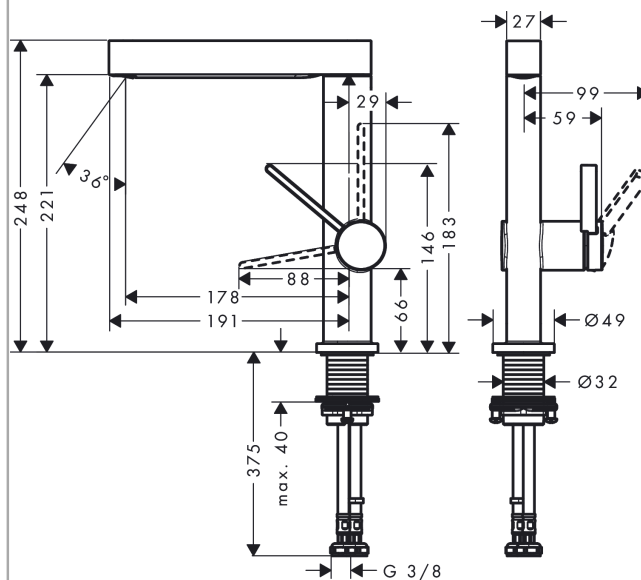

Finoris

Смеситель для раковины, однорычажный, 230 с поворотным изливом, со сливным клапаном Push-Open

Поверхности : хром Артикульный номер: 76060000

Описание

Характеристики

- состоит из: однорычажный смеситель для раковины, слив/перелив
- ComfortZone 230
- выступ 178 мм
- угол поворота излива: 120°
- тип струи: ламинарная струя
- максимальный расход воды при 3 бар: 5 л/мин
- керамический узел смешивания
- регулируемое ограничение температуры
- подходит для проточных водонагревателей
- сливной клапан Push-Open G 1 ¼
- материал сливного набора: металл
- вид соединения: соединительные шланги G ¾

Технология

Награды за дизайн

reddot winner 2021

Продукт

Чертеж

График расхода воды

Finoris

Смеситель для раковины, однорычажный, 230 с поворотным изливом, со сливным клапаном Push-Open

Поверхности : хром Артикульный номер: 76060000

Покомпонентное изображение

Год выпуска: >06/21

Finoris

Смеситель для раковины, однорычажный, 230 с поворотным изливом, со сливным клапаном Push-Open

Поверхности : хром Артикульный номер: 76060000

Перечень запасных частей

Год выпуска: >06/21

Позиция	Описание	Артикульный номер	PC	PU
1	spout cpl.	94303000	-	1
2	O-Ring 14x2,5	98189000	-	1
3	spray former	93973000	-	1
4	special tool	98987000	-	1
5	plug	93087000	-	1
6	handle	94292000	-	1
7	hollow set screw M5x5	98446000	-	1
8	screw cover	93735460	-	1
9	flange	93737000	-	1
10	nut	92926000	-	1
11	O-ring 30x1,5	98433000	-	1
12	O-ring 29x2	98391000	-	1
13	O-ring 25x1,5	98146000	-	1
14	cartridge, assy	93760000	-	1
15	seal	93383000	-	1
16	flat seal	98749000	-	1
17	fixing set (Ø 32)	13961000	-	1
18	lever collar	97548000	-	1
19	connection hose 450 mm M8x0,75 G3/8	97206000	-	1
20	O-ring 6,6x1,6	93019000	-	1
a	push-open waste set	50100000	-	1
b	fixation extension 35 mm	13898000	-	1