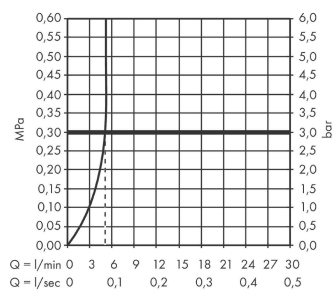

Технология

Награды за дизайн

reddot winner 2021

Продукт

Чертеж

График расхода воды

Finoris

Смеситель для раковины, однорычажный, 230 с поворотным изливом, со сливным клапаном Push-Open

Поверхности : хром Артикульный номер: 76060000

Покомпонентное изображение

Год выпуска: >06/21

Finoris

Смеситель для раковины, однорычажный, 230 с поворотным изливом, со сливным клапаном Push-Open

Поверхности : хром Артикульный номер: 76060000