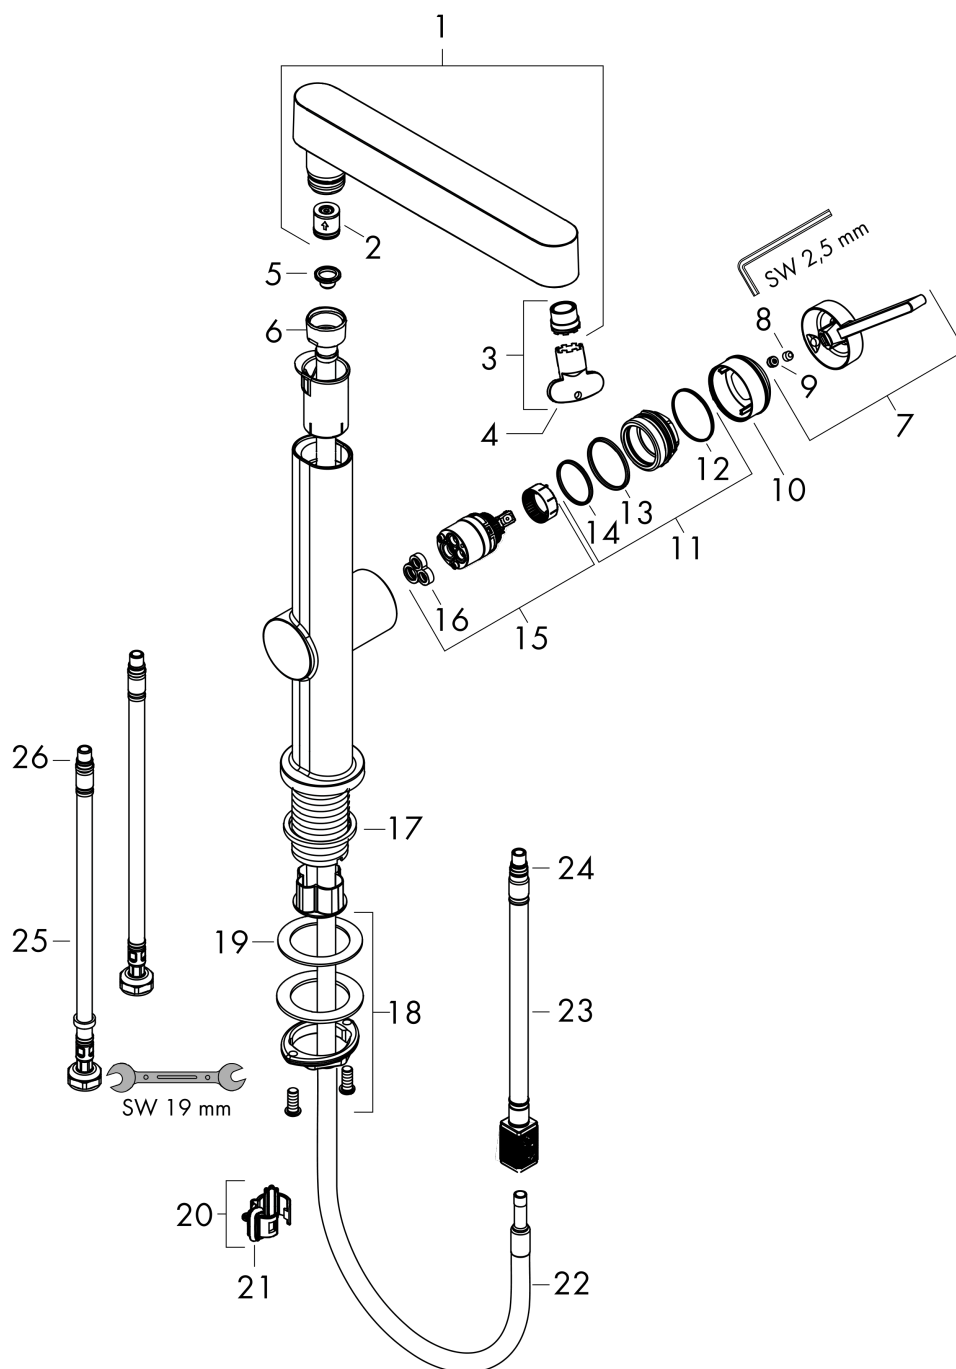

Finoris

Смеситель для раковины, однорычажный, 230 с вытяжным душем 2jet, со сливным клапаном Push-Open

Поверхности : хром   Артикульный номер: 76063000

Покомпонентное изображение

Год выпуска: >06/21

Finoris

Смеситель для раковины, однорычажный, 230 с вытяжным душем 2jet, со сливным клапаном Push-Open

Поверхности : **хром** Артикульный номер: **76063000**

Перечень запасных частей

Год выпуска: >06/21

Позиция	Описание	Артикульный номер	PC	PU
1	handspray	94294000	-	1
2	non return valve	95376000	-	1
3	aerator laminar	94295000	-	1
4	special tool	98987000	-	1
5	filter	92672000	-	1
6	nut	92755000	-	1
7	handle	94292000	-	1
8	hollow set screw M5x5	98446000	-	1
9	screw cover	93735460	-	1
10	flange	93737000	-	1
11	nut	92926000	-	1
12	O-ring 30x1,5	98433000	-	1
13	O-ring 29x2	98391000	-	1
14	O-ring 25x1,5	98146000	-	1
15	cartridge, assy	93760000	-	1
16	seal	93383000	-	1
17	flat seal	98749000	-	1
18	fixing set (Ø 32)	13961000	-	1
19	lever collar	97548000	-	1
20	cramp	94296000	-	1
21	O-ring 10x3	98206000	-	1
22	hose 1,25 m	94293000	-	1
23	hose	93744000	-	1
24	O-ring 7x1,5	98422000	-	1
25	connection hose 450 mm M8x0,75 G3/8	97206000	-	1
26	O-ring 6,6x1,6	93019000	-	1
a	push-open waste set	50100000	-	1
b	fixation extension 35 mm	13898000	-	1