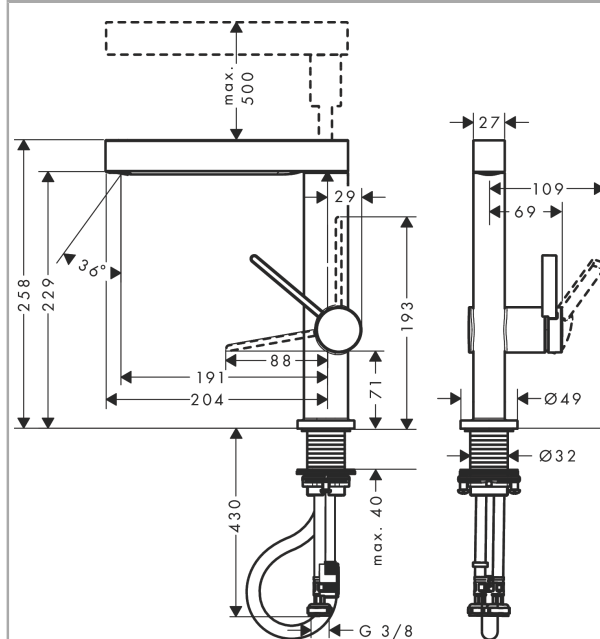

Finoris

Смеситель для раковины, однорычажный, 230 с вытяжным душем 2jet, со сливным клапаном Push-Open

Поверхности : хром   Артикульный номер: 76063000

Описание

Характеристики

- состоит из: однорычажный смеситель для раковины, слив/перелив
- ComfortZone 230
- выступ 191 мм
- тип струи: ламинарная струя, PowderRain
- Включение базовой струи нажатием клавиши или закрытием смесителя
- длина удлинения: 50 см
- поверхность душевого диска: графит
- максимальный расход воды при 3 бар: 5 л/мин
- керамический узел смешивания
- регулируемое ограничение температуры
- сливной клапан Push-Open G 1 ¼
- материал сливного набора: металл
- вид соединения: соединительные шланги G 3/8
- клапан обратного тока воды

Технология

Награды за дизайн

reddot winner 2021

Продукт

Чертеж