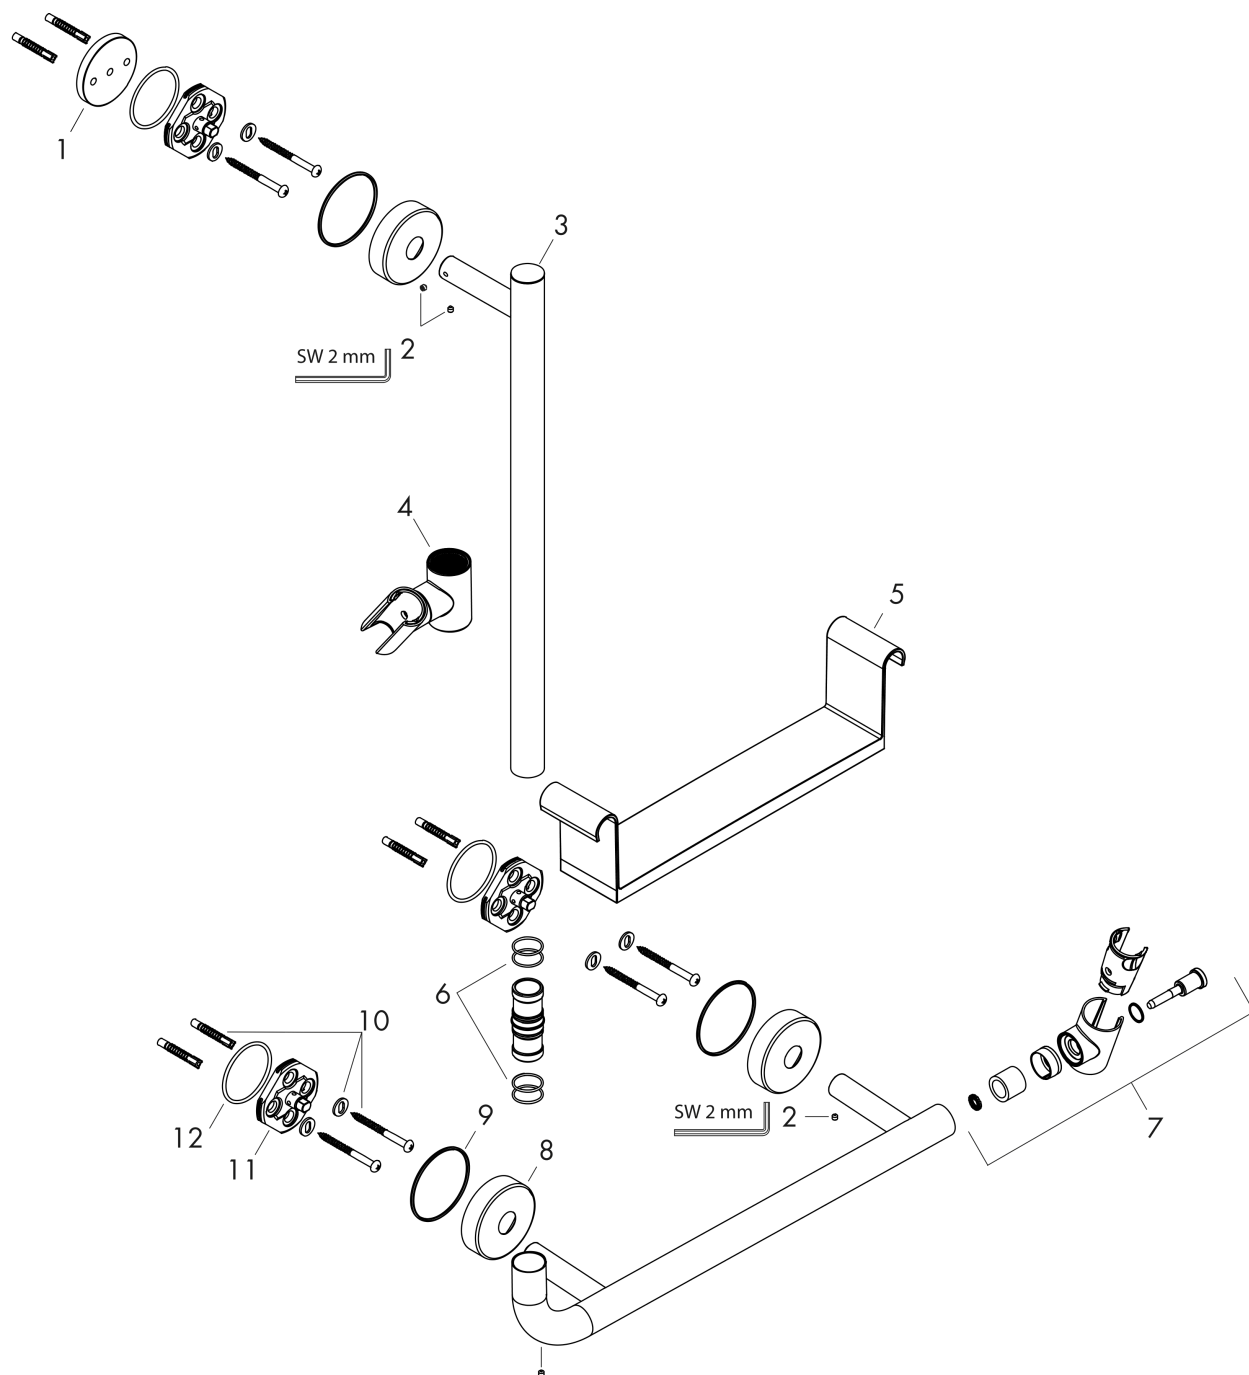

**Unica****Душевая штанга Comfort 110 см, левосторонняя**Поверхность: **белый / хром** Артикульный номер: **26403400****Описание****Характеристики**

- состоит из: душевая штанга, корзина для хранения, ползунок
- Душевая штанга и поручень
- держатель для душа можно снять
- держатель для ручного душа регулируется в положении 90°, поворачивается влево и вправо, вверх и вниз
- полочка из белого пластика, полочку можно снять
- длина трубы: 1100 мм
- диаметр душевой штанги: 25 мм
- профильная труба: круглые
- дистанция сверления: 335 мм
- металлический держатель для ручного душа
- держатель для ручного душа с запорным механизмом
- настенные держатели из металла
- Сертифицировано TÜV

**Продукт****Чертеж**

Unica

Душевая штанга Comfort 110 см, левосторонняя

Поверхность: белый / хром Артикулный номер: 26403400

Покомпонентное изображение

Год выпуска: >07/16

## Unica

Душевая штанга Comfort 110 см, левосторонняя

Поверхность: белый / хром Артикулный номер: 26403400

### Перечень запасных частей

Год выпуска: >07/16

Позиция	Описание	Артикулный номер	PC	PU
1	tile-matching-disk 7 mm	96380000	-	1
2	hollow set screw M4x5	92846000	-	1
3	flange	92739000	-	1
4	support, assy	95480000	-	1
5	shelf	92806000	-	1
6	O-ring 17x3	92818000	-	1
7	shower holder	93269000	-	1
8	escutcheon Ø 60 mm	92807000	-	1
9	O-Ring 50x2,5	95512000	-	1
10	mounting set	96179000	-	1
11	support element	98539000	-	1
12	O-ring 45x2,5	98432000	-	1