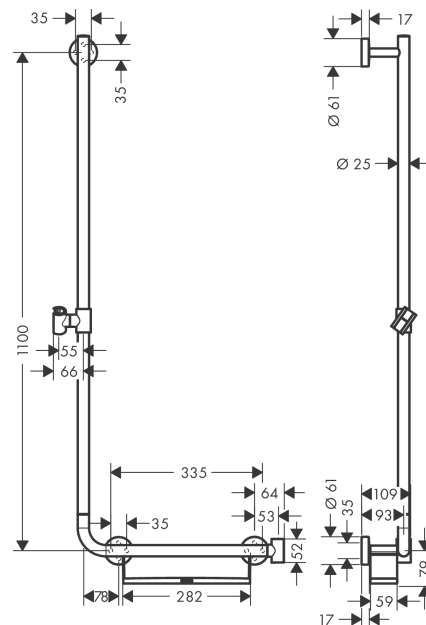

**Unica****Душевая штанга Comfort 110 см, левосторонняя**Поверхность: **белый / хром** Артикульный номер: **26403400****Описание****Характеристики**

- состоит из: душевая штанга, корзина для хранения, ползунок
- Душевая штанга и поручень
- держатель для душа можно снять
- держатель для ручного душа регулируется в положении 90°, поворачивается влево и вправо, вверх и вниз
- полочка из белого пластика, полочку можно снять
- длина трубы: 1100 мм
- диаметр душевой штанги: 25 мм
- профильная труба: круглые
- дистанция сверления: 335 мм
- металлический держатель для ручного душа
- держатель для ручного душа с запорным механизмом
- настенные держатели из металла
- Сертифицировано TÜV

**Продукт****Чертеж**

Unica

Душевая штанга Comfort 110 см, левосторонняя

Поверхность: белый / хром Артикулный номер: 26403400

Покомпонентное изображение

Год выпуска: >07/16

## Unica

Душевая штанга Comfort 110 см, левосторонняя

Поверхность: белый / хром Артикулный номер: 26403400

### Перечень запасных частей

Год выпуска: >07/16

Позиция	Описание	Артикулный номер	PC	PU
1	tile-matching-disk 7 mm	96380000	-	1
2	hollow set screw M4x5	92846000	-	1
3	flange	92739000	-	1
4	support, assy	95480000	-	1
5	shelf	92806000	-	1
6	O-ring 17x3	92818000	-	1
7	shower holder	93269000	-	1
8	escutcheon Ø 60 mm	92807000	-	1
9	O-Ring 50x2,5	95512000	-	1
10	mounting set	96179000	-	1
11	support element	98539000	-	1
12	O-ring 45x2,5	98432000	-	1