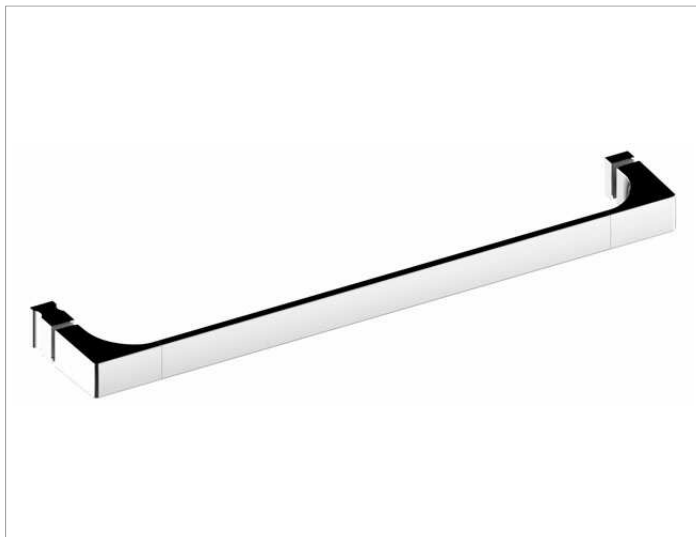

Edition 11

11108010502 Ручка двери душевого ограждения

**ИЗДЕЛИЕ**

**ЧЕРТЕЖ**

**ОПИСАНИЕ ИЗДЕЛИЯ**

с обратной планкой,  
устанавливаемая по выбору справа или слева

**поверхность**

хром

**Габариты**

500 mm