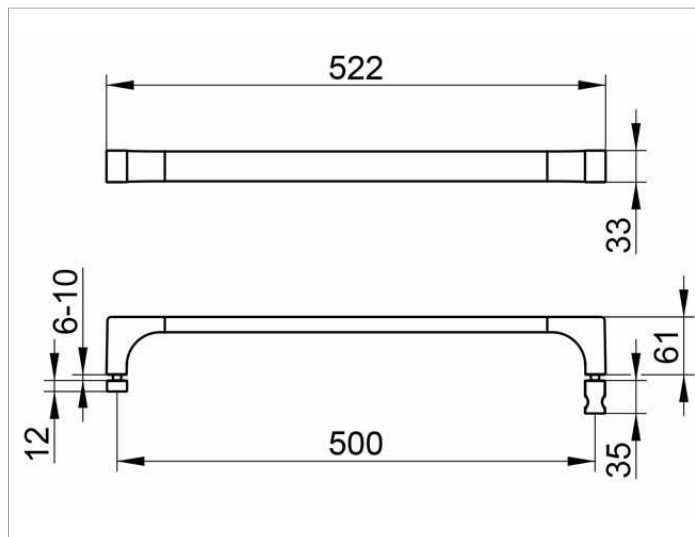

Edition 11

11108010502 Ручка двери душевого ограждения

**ИЗДЕЛИЕ**

**ЧЕРТЕЖ**

**ОПИСАНИЕ ИЗДЕЛИЯ**

с обратной планкой,  
устанавливаемая по выбору справа или слева

**поверхность**

хром

**Габариты**

500 mm