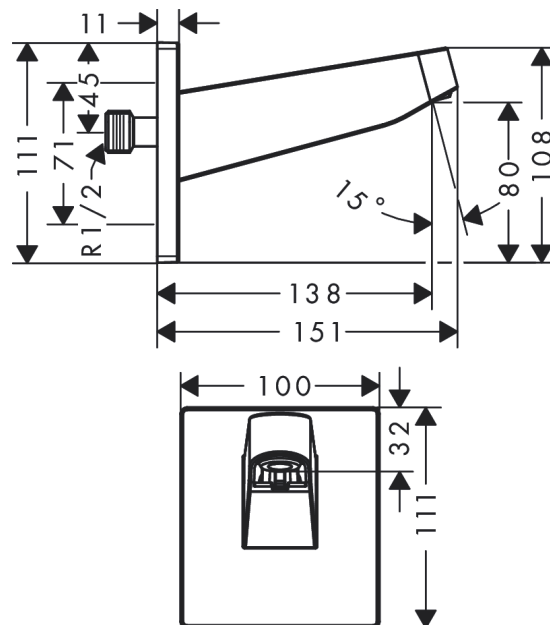

Pulsify

Держатель верхнего душа 260

Поверхности : матовый белый

Артикульный номер: 24149700

Описание

Характеристики

- материал: пластик
- вид соединения: 1/2"

Награды за дизайн

reddot winner 2021

Продукт

Чертеж

Pulsify**Держатель верхнего душа 260**Поверхности : **матовый белый**Артикульный номер: **24149700**

Пример монтажа

Pulsify 260

24149XXX

**Pulsify 260 1jet**

24140XXX / 24141XXX