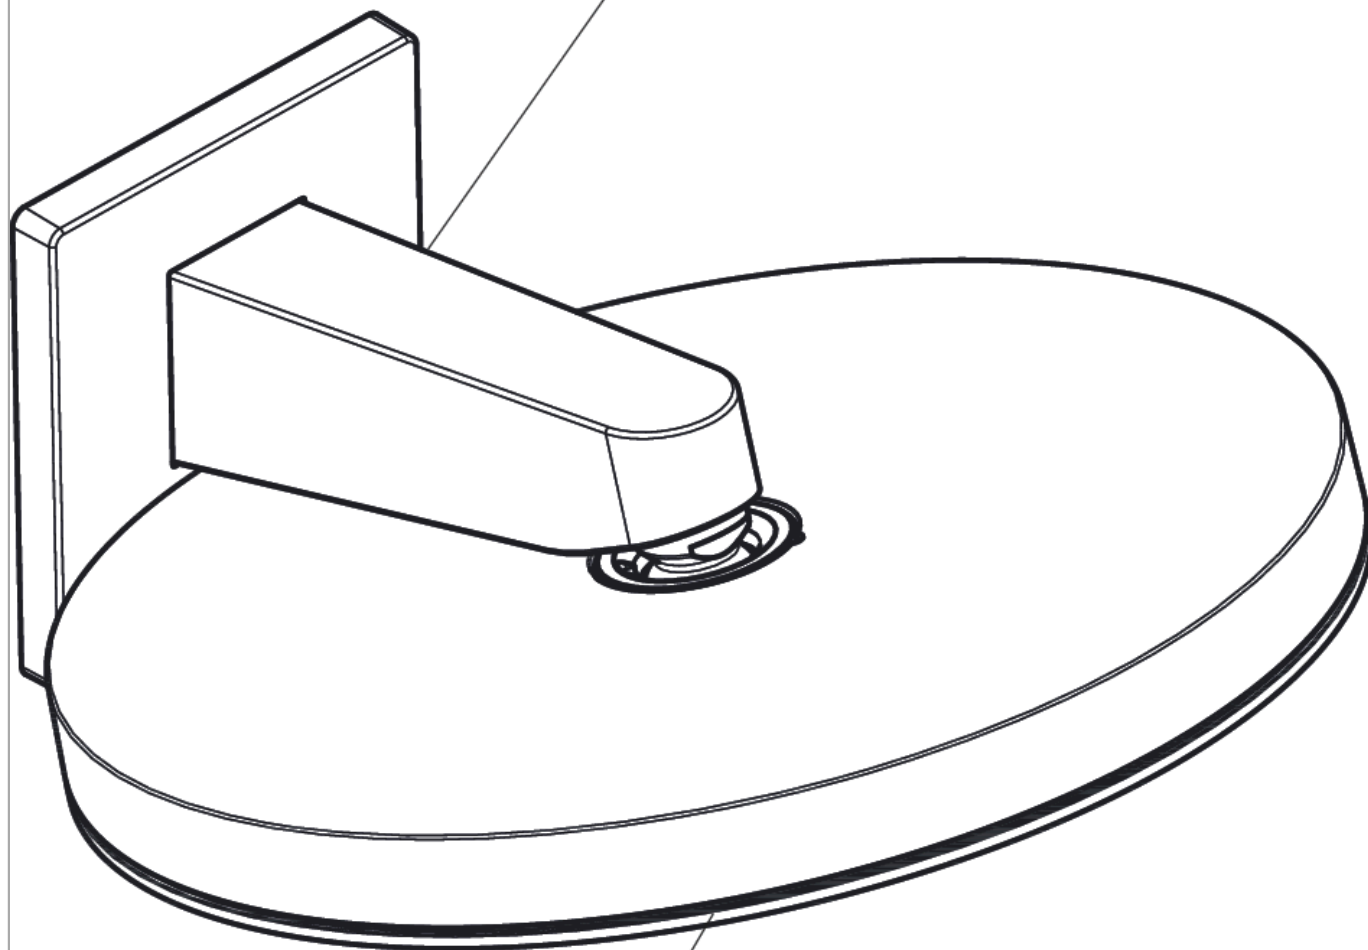

Pulsify

Держатель верхнего душа 260

Поверхности : матовый белый

Артикульный номер: 24149700

Описание

Характеристики

- материал: пластик
- вид соединения: 1/2"

Награды за дизайн

reddot winner 2021

Продукт

Чертеж

Pulsify**Держатель верхнего душа 260**Поверхности : **матовый белый**Артикульный номер: **24149700**

Пример монтажа

Pulsify 260

24149XXX

**Pulsify 260 1jet**