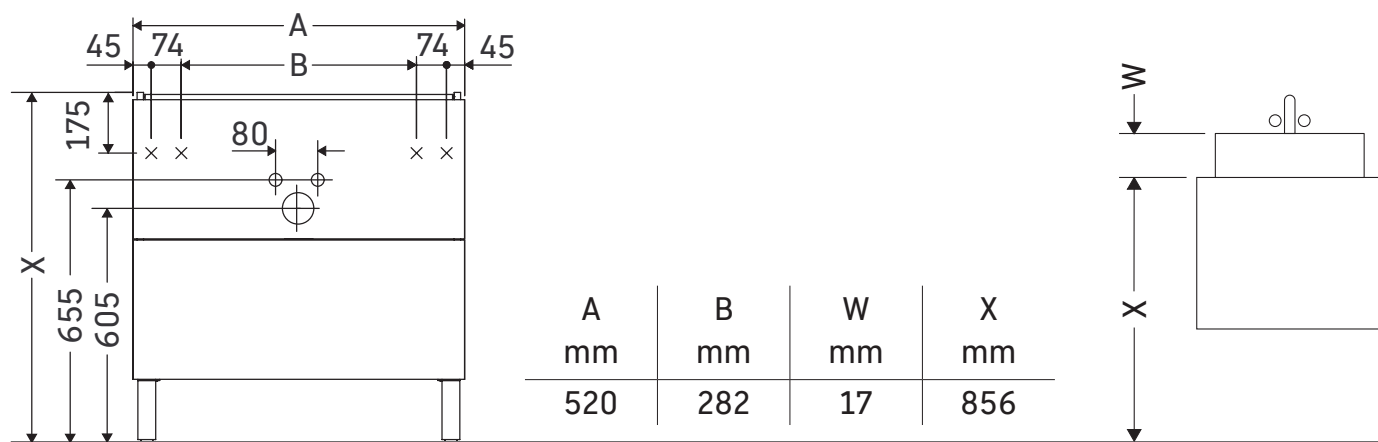

L-Cube

LC 6604

Инструкция по монтажу

Darling New # 049953

Указания по применению

Серия мебели для ванной комнаты соответствует действующим нормам и директивам на момент поставки и сконструирована для использования в ванных комнатах. Непосредственное орошение водой, например, во время мытья под душем следует избегать.