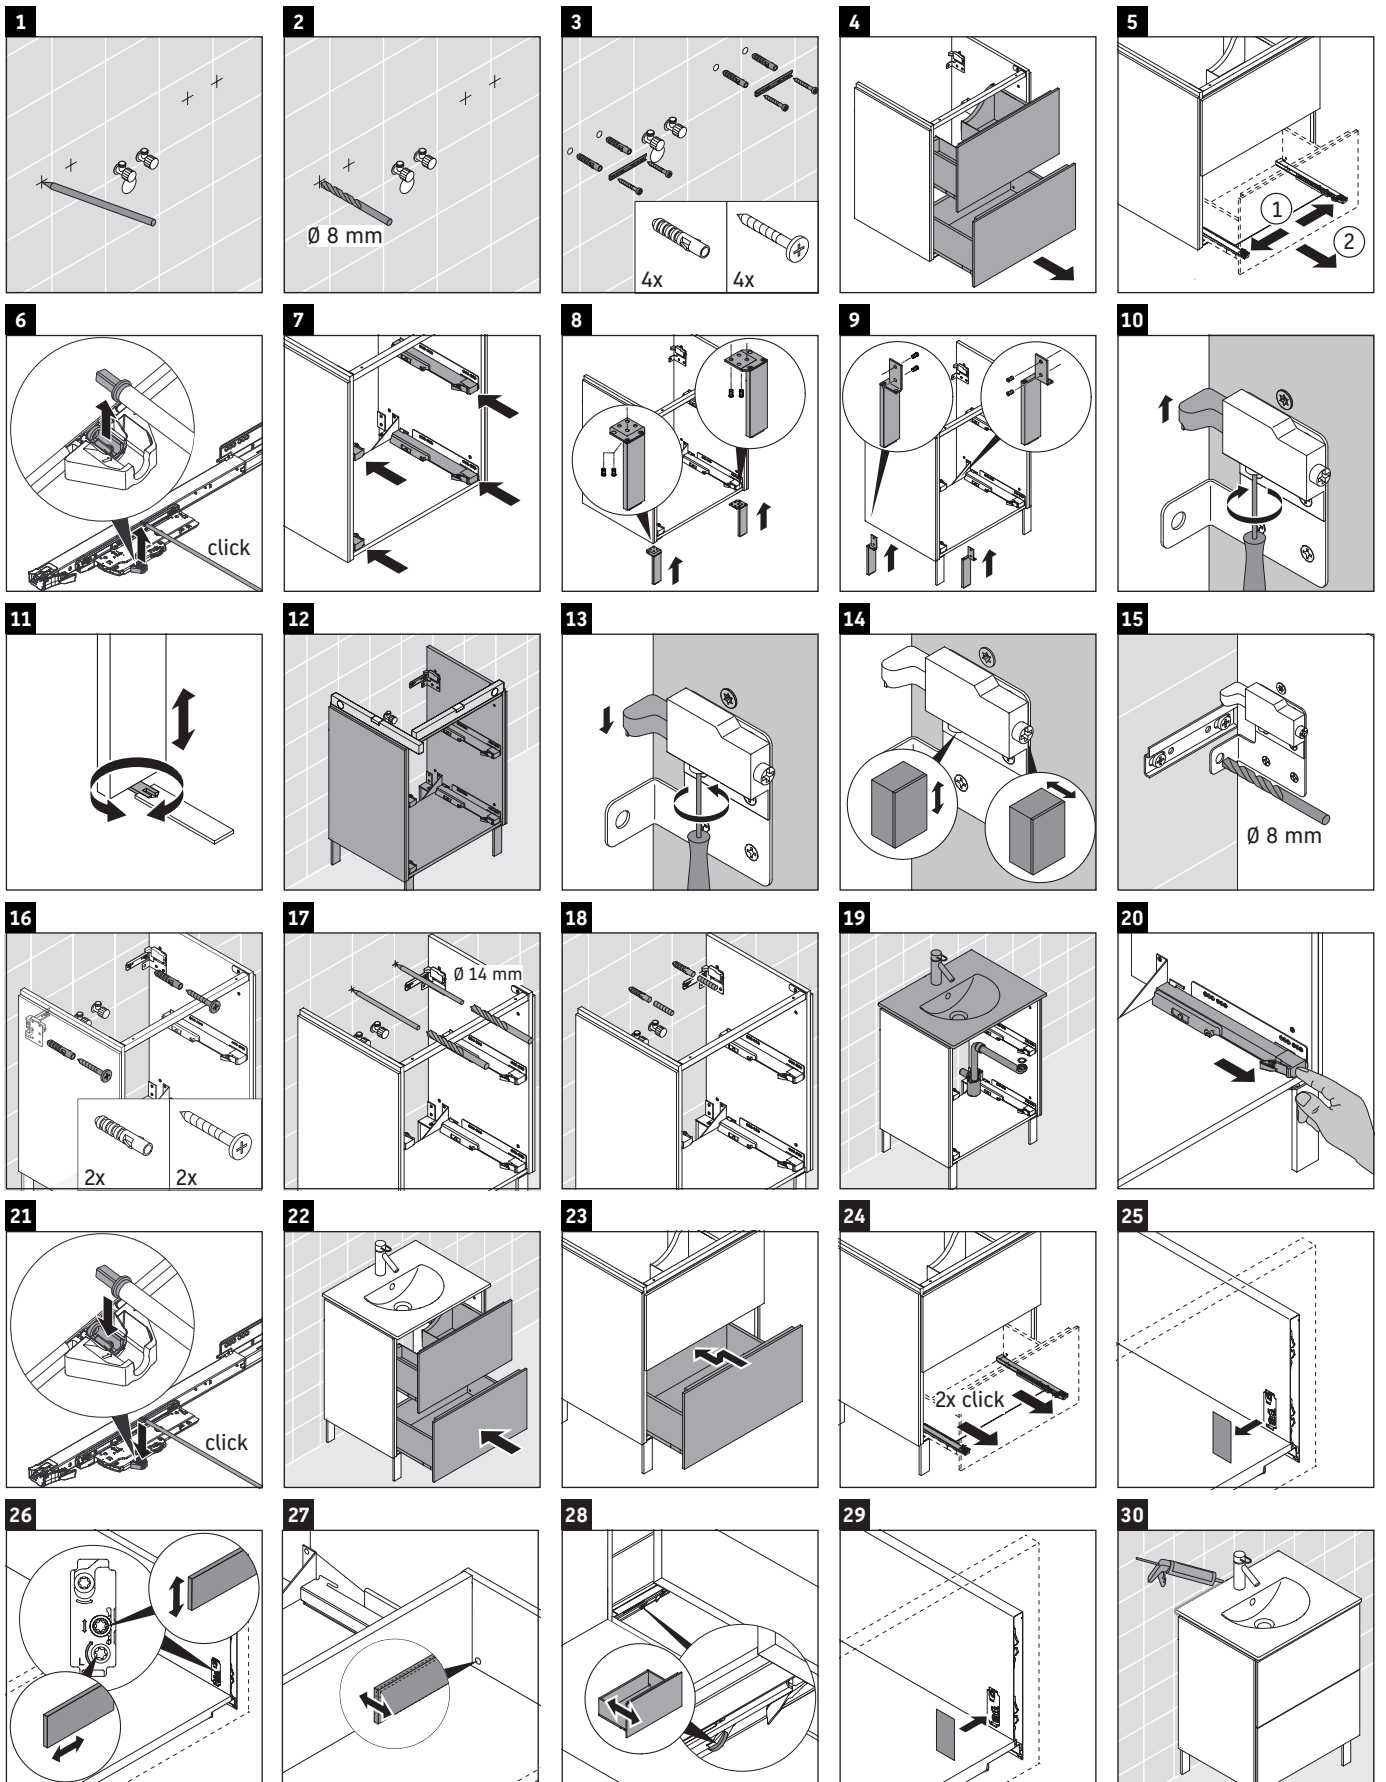

Best.-Nr. LC6604/16.09.2