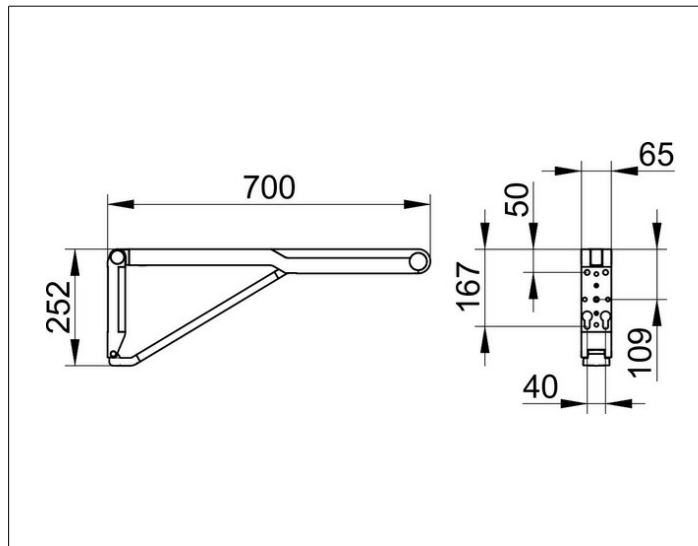

AXESS

35003010737 Складной поручень

ИЗДЕЛИЕ**ЧЕРТЕЖ****ОПИСАНИЕ ИЗДЕЛИЯ**

откидывается вверх, исполнение с ограничением хода
верх поручня, имеет пластиковую оболочку,
применяется справа и слева

ПОВЕРХНОСТЬ

хром/черный

ГАБАРИТЫ

700 mm