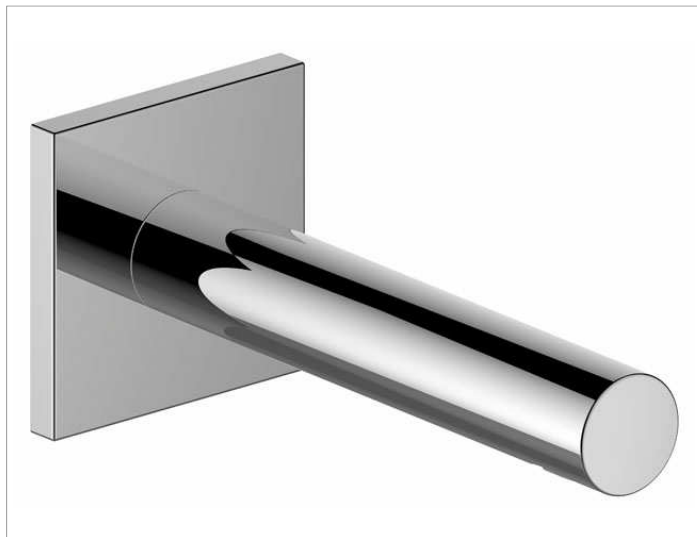

IXMO

59545010002 Излив для ванны DN 15

ИЗДЕЛИЕ

ЧЕРТЕЖ

ОПИСАНИЕ ИЗДЕЛИЯ

с квадратной розеткой,
мит аэратор M 24x1

поверхность

хром

Габариты

Ausladung 152 mm

спецификации

KEUCO IXMO bath filler DN 15, 59545010002,
chrome-plated bath filler, DN15,
timeless design,
suitable for all concealed fittings,
square rosette, 90 x 90 mm,
total depth 152 mm, water flow at 130 mm,
water connection G 1/2inch, diameter 35mm,
suitable for rough part 59547000170
in combination with mounting rail 5957000001-3