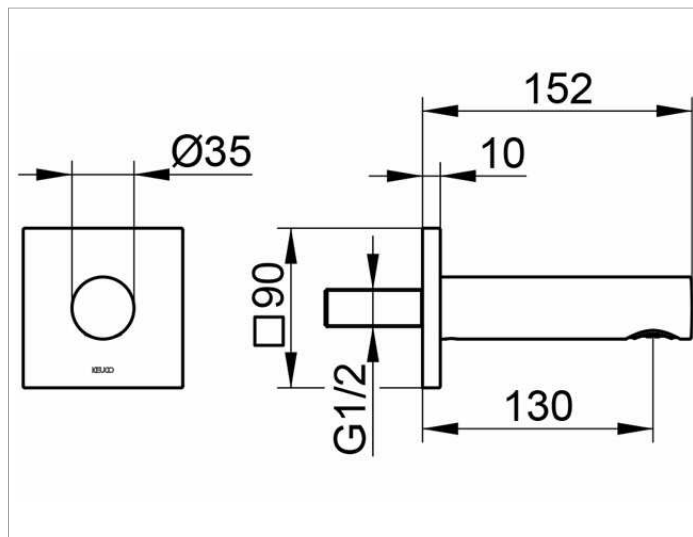

IXMO

59545010002 Излив для ванны DN 15

ИЗДЕЛИЕ

ЧЕРТЕЖ

ОПИСАНИЕ ИЗДЕЛИЯ

с квадратной розеткой,
мит аэратор M 24x1

поверхность

хром

Габариты

Ausladung 152 mm

спецификации

KEUCO IXMO bath filler DN 15, 59545010002,
chrome-plated bath filler, DN15,
timeless design,
suitable for all concealed fittings,
square rosette, 90 x 90 mm,
total depth 152 mm, water flow at 130 mm,
water connection G 1/2inch, diameter 35mm,
suitable for rough part 59547000170
in combination with mounting rail 5957000001-3