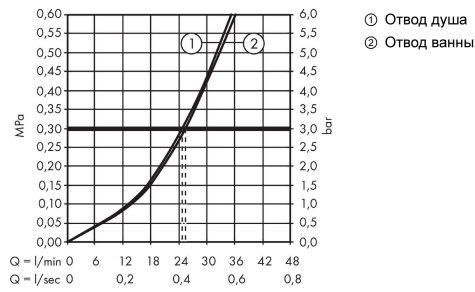

Продукт**Чертеж**

Talis S

Смеситель для ванны, однорычажный, СМ, со встроенной защитной комбинацией в соотв. с EN1717

Хромированный Артикулный номер: **32477000**

График расхода воды

Talis S

Смеситель для ванны, однорычажный, СМ, со встроенной защитной комбинацией в соотв. с EN1717