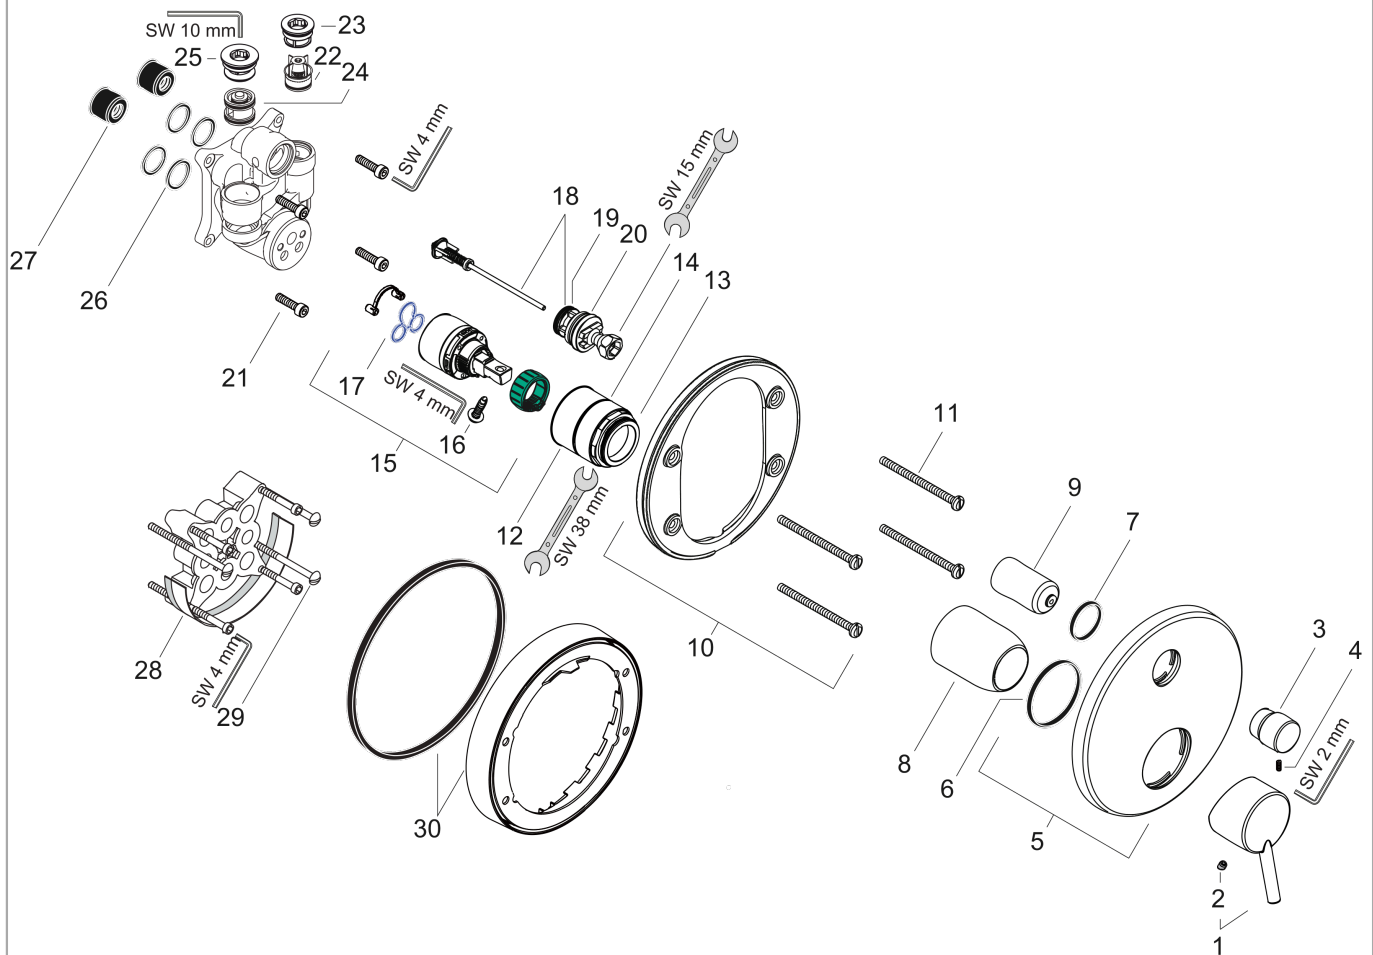

Продукт**Чертеж**

Talis S

Смеситель для ванны, однорычажный, СМ, со встроенной защитной комбинацией в соотв. с EN1717

Хромированный Артикулный номер: **32477000**

График расхода воды

Talis S

Смеситель для ванны, однорычажный, СМ, со встроенной защитной комбинацией в соотв. с EN1717

\\u041F\\u043E\\u0432\\u043E\\u0432\\u0440\\u0445\\u043D\\u043E\\u0441\\u0442\\u0442\\u044C:

Хромированный Артикульный номер: **32477000**

Покомпонентное изображение

Год выпуска: >01/17

Talis S

Смеситель для ванны, однорычажный, СМ, со встроенной защитной комбинацией в соотв. с EN1717

\\u041F\\u043E\\u0432\\u0435\\u0440\\u0445\\u043D\\u043E\\u0441\\u0442\\u044C:

Хромированный Артикульный номер: **32477000**

Перечень запасных частей

Год выпуска: >01/17

Позиция	Описание	Артикульный номер	PC	PU
1	handle	32096000	-	1
2	screw cover	96338000	-	1
3	diverter knob	98795000	-	1
4	hollow set screw M4x10	97667000	-	1
5	escutcheon Ø 150 mm	98791000	-	1
6	O-ring 43x3	98418000	-	1
7	O-ring 23x3	98142000	-	1
8	sleeve	98790000	-	1
9	sleeve	98794000	-	1
10	holder for escutcheon	98793000	-	1
11	set of fixing screws	96454000	-	1
12	nut	98796000	-	1
13	O-ring 30x1,5	98433000	-	1
14	O-ring 39x1,5	98400000	-	1
15	cartridge, assy	92730000	-	1
16	locking screw for handle	95140000	-	1
17	seal	95008000	-	1
18	selector assy	95014000	-	1
19	O-ring 17x2	98199000	-	1
20	O-ring 20x2,5	92602000	-	1
21	set of screws	96525000	-	1
22	non return valve	96655000	-	1
23	O-ring 19x2	98426000	-	1
24	vacuum breaker	96753000	-	1
25	O-Ring 22x2	98185000	-	1
26	O-ring 16x2	98133000	-	1
27	noise reduction	94073000	-	1
28	extension 25 mm	13595000	-	1
29	set of fixing screws	97747000	-	1
30	extension 22 mm (Ø 150 mm)	13597000	-	1
a	concealed item	01800180	-	1
b	conversion kit to escutcheon Ø 170 mm (bath mixer)	95354000	-	1
c	fixation set	96615000	-	1