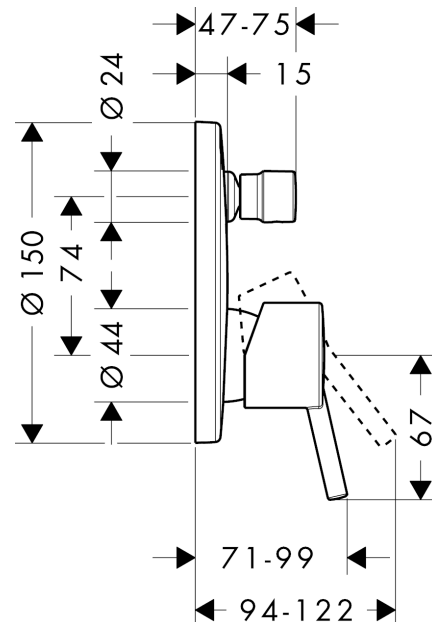

Talis S

Смеситель для ванны, однорычажный, СМ, со встроенной защитной комбинацией в соотв. с EN1717

\\u041F\\u043E\\u0432\\u0435\\u0432\\u0440\\u0445\\u043D\\u043E\\u0441\\u0442\\u044C:

Хромированный Артикульный номер: **32477000**

**Описание****Характеристики**

- 2 функции
- максимальный объем расхода воды при 3 барах: 25 л/мин
- объем расхода воды для излива при 3 барах: 25 л/мин
- объем расхода воды ручного душа при 3 барах: 24,5 л/мин
- Керамический картридж
- регулируемое ограничение температуры
- переключатель с автоматической переустановкой
- обратный клапан
- с шумопоглотителем
- с интегрированным безопасным сочетанием EN 1717
- тип соединения: основной комплект
- настенный монтаж
- мин. рабочее давление 1 бар
- макс. напор воды: 10 бар

Продукт**Чертеж**

Talis S

Смеситель для ванны, однорычажный, СМ, со встроенной защитной комбинацией в соотв. с EN1717

Хромированный Артикулный номер: **32477000**

График расхода воды

Talis S

Смеситель для ванны, однорычажный, СМ, со встроенной защитной комбинацией в соотв. с EN1717