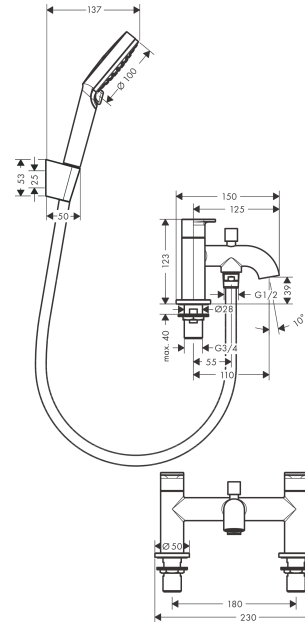

Vernis Blend

Смеситель на край ванны, на 2 отверстия, с переключающим вентилем и ручным душем Vernis Blend Vario

Поверхности : хром   Артикульный номер: 71461000

Описание

Характеристики

- состоит из: смеситель на край ванны, на 2 отверстия, ручной душ, держатель для душа, шланг для душа
- выступ 110мм
- вид соединения: G 3/4
- межосевое подключение: 180 мм
- максимальный расход воды при 3 бар: 49,3 л/мин
- расход воды изливом на ванны при 3 барах: 49,3 л/мин
- расход воды ручным душем при 3 барах: 18,1 л/мин
- с керамическими вентилями для горячей/холодной воды 90°
- рабочее давление от 0,2 бар
- Дивертер с переключателем вакуумного типа
- блокируемый переключатель
- клапан обратного тока воды
- с шумопоглотителем

Продукт

Чертеж