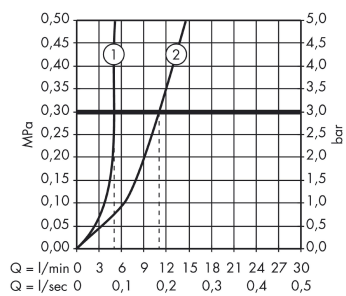

Технология

Продукт

Чертеж

PuraVida

Смеситель для раковины, однорычажный, СМ, излив 225 мм

Поверхности : белый / хром Артикульный номер: 15085400

График расхода воды

PuraVida