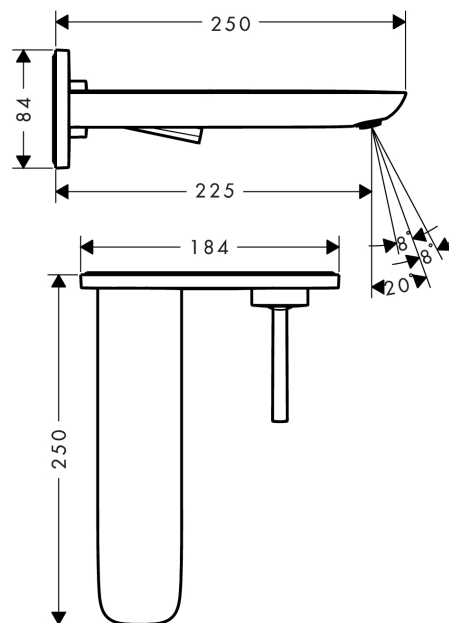

PuraVida

Смеситель для раковины, однорычажный, СМ, излив 225 мм

Поверхности : белый / хром Артикулный номер: 15085400

Описание

Характеристики

- состоит из: смеситель для раковины, однорычажный, скрытого монтажа, настенный, слив/перелив
- выступ 225 мм
- ламинарная струя
- регулируемый формирователь струи
- расход воды при 3 барах: 5 л/мин
- керамический узел смешивания джойстикового типа
- подходит для проточных водонагревателей
- сливной набор без опции перекрытия стока
- материал сливного набора: металл
- вид соединения: скрытая часть
- с возможностью размещения рукоятки справа или слева

Технология

Продукт

Чертеж

PuraVida

Смеситель для раковины, однорычажный, СМ, излив 225 мм

Поверхности : белый / хром Артикульный номер: 15085400

График расхода воды

PuraVida

Смеситель для раковины, однорычажный, СМ, излив 225 мм

Поверхности : белый / хром Артикульный номер: 15085400

Пример монтажа